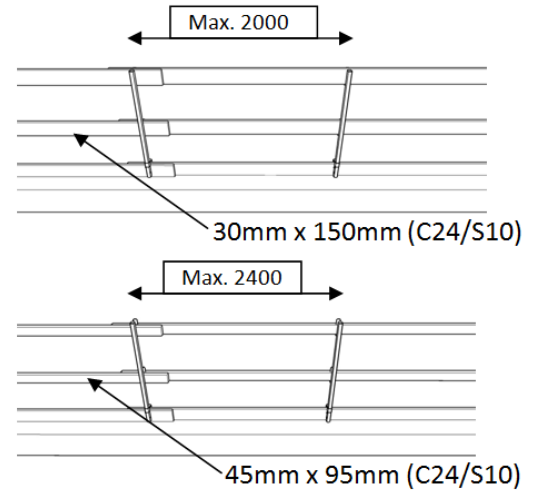

 721 x 109 mm

 2,4 kg

 hot-dip galvanized steel

 EN 13374-A

 250 pcs / Euro Box

 124 x 84 mm

 670 kg

Tools: