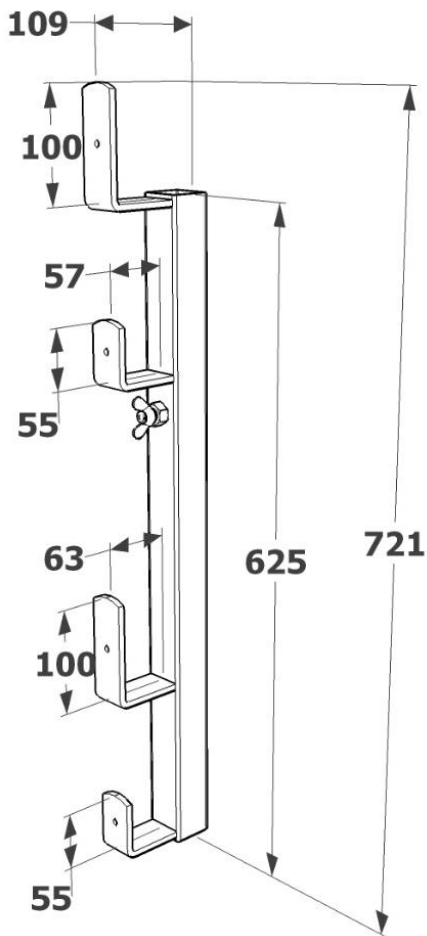

 721 x 109 mm

 2,4 kg

 hot-dip galvanized steel

 EN 13374-A

 250 pcs / Euro Box

 124 x 84 mm

 670 kg

Tools: