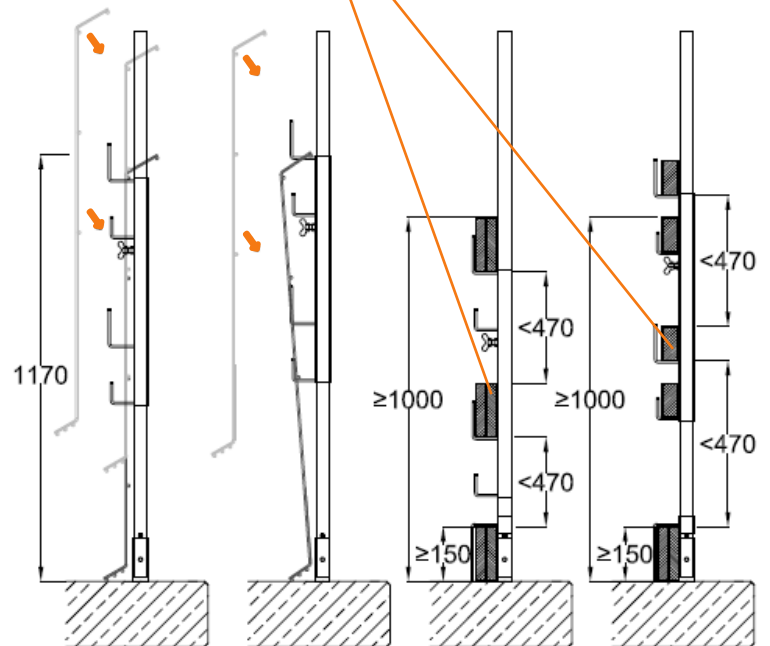

 721 x 109 mm

 2,4 kg

 hot-dip galvanized steel

 EN 13374-A

 250 pcs / Euro Box

 124 x 84 mm

 670 kg

Tools: