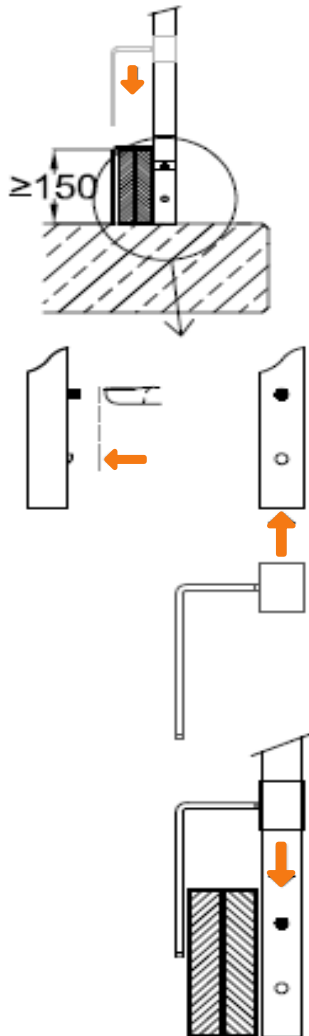

 150 x 106 x 50 mm

 0,46 kg

 Steel / HDG

 -

 500 pcs / Euro box

 1240 x 835 x 970 mm

 300 kg

Tools: