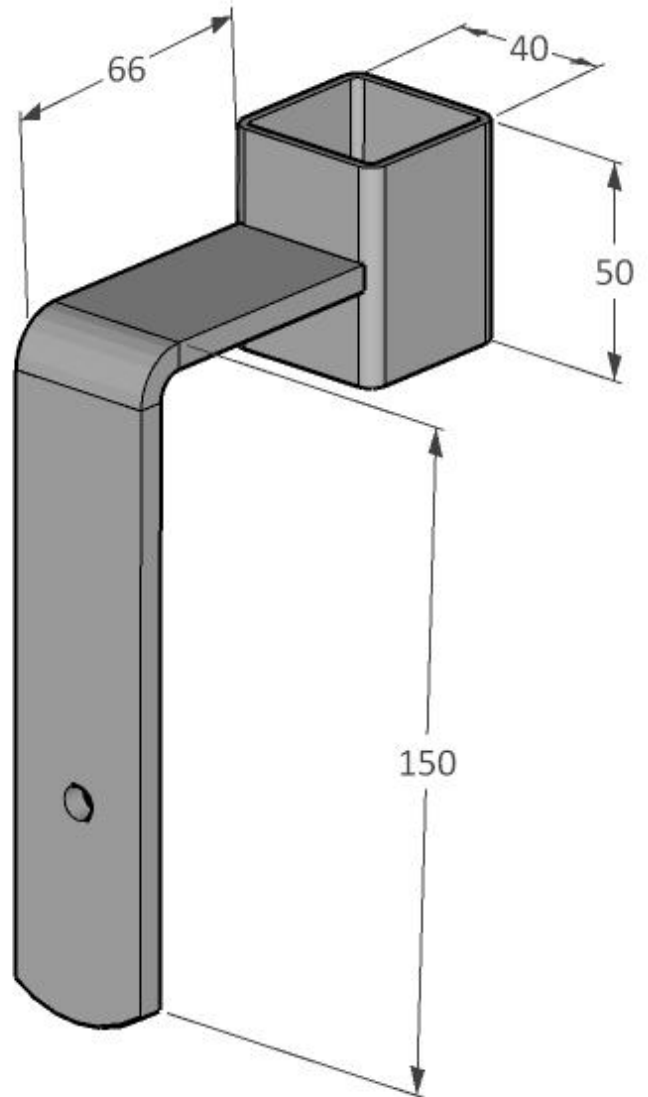

 150 x 106 x 50 mm

 0,46 kg

 Steel / HDG

 -

 500 pcs / Euro box

 1240 x 835 x 970 mm

 300 kg

Tools: