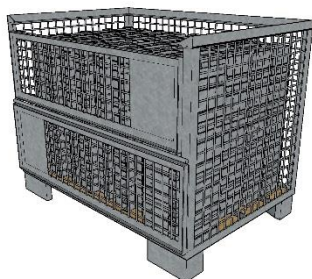

 150 x 106 x 50 mm

 0,46 kg

 Steel / HDG

 -

 500 pcs / Euro box

 1240 x 835 x 970 mm

 300 kg

Tools: