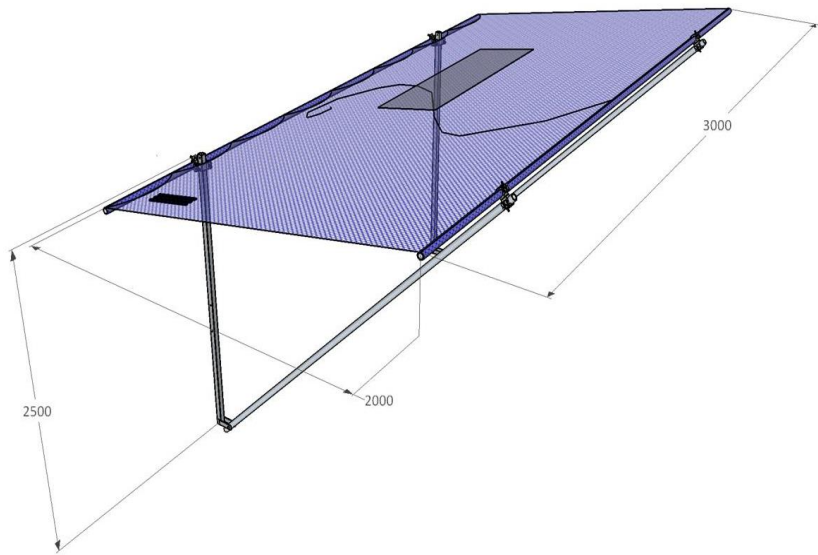

 3000 mm

 80 kg

 Steel / HDG & Aluminium

 EN 1263-1

1/2

 10 pcs / Stillage box

 3000 x 800 x 900 mm

 880 kg

Tools:

 3000 mm

 80 kg

 Steel / HDG & Aluminium

 EN 1263-1

No.	Pcs.	Art. No.	Product	Weight (kg)
1	1	5050010	Safety Net (M60 & M20)	6,0
1a	3	-	Test cord EN 1263-1	-
1b	1	5050011	Banner	0,2
2	2	5056002	Aluminium Tube (3 m)	4,5
2a	8	-	Plastic strap	-
3	2	5056001	Body Tube (2,5 m)	11,4
3a	2	-	Bolt & Nut M12x80	0,1
4	2	5056003	Aluminium Tube (4,20 m)	6,3
4a	2	-	Bolt & Nut M6x12	0,05
5	2	5056005	Coupler round/round EN 74	1,34
6	2	5056004	Coupler round/square EN 74	1,56
7	1	5050012	5,0 m pull in Rope PP	0,15

 10 pcs / Stillage box

 3000 x 800 x 900 mm

 880 kg

Tools: