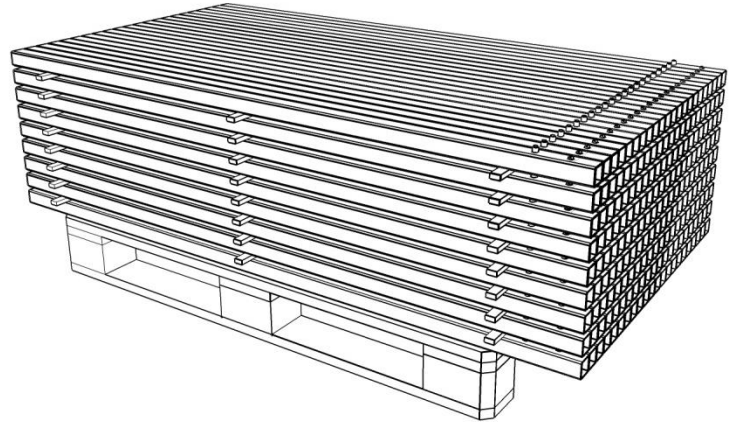


 1200 x 800 x 150 mm

 20 kg

 Wood

Max. 2000 kg