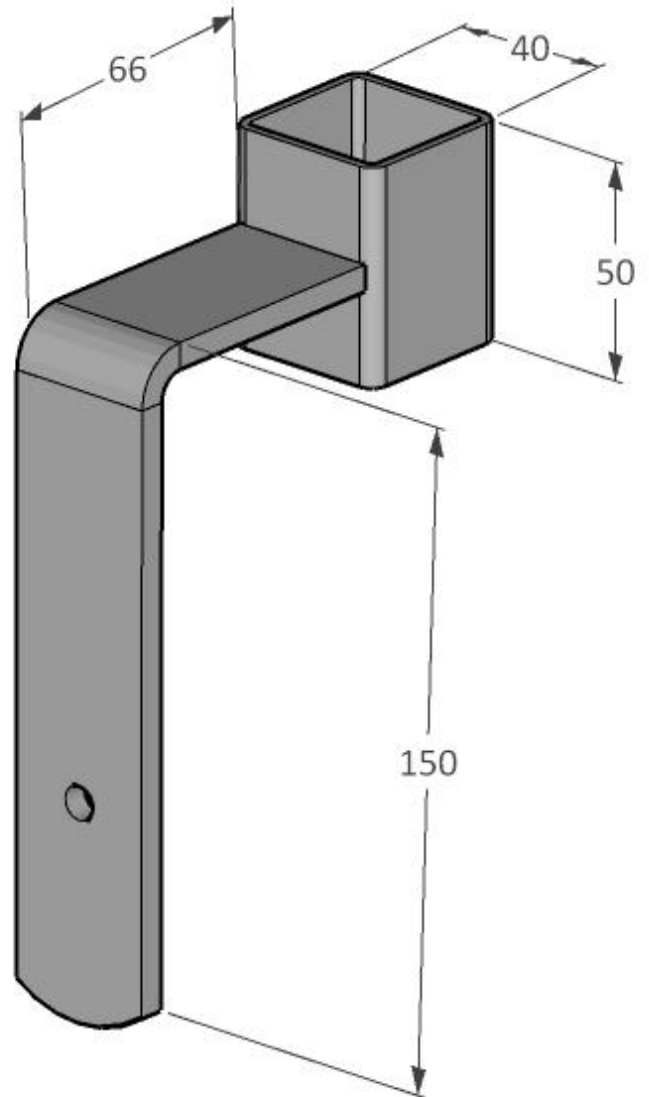

 150 x 106 x 50 mm

 0,46 kg

 Steel / HDG

 EN 13374-A

 500 pcs / Euro box

 1240 x 835 x 970 mm

 300 kg

Tools: