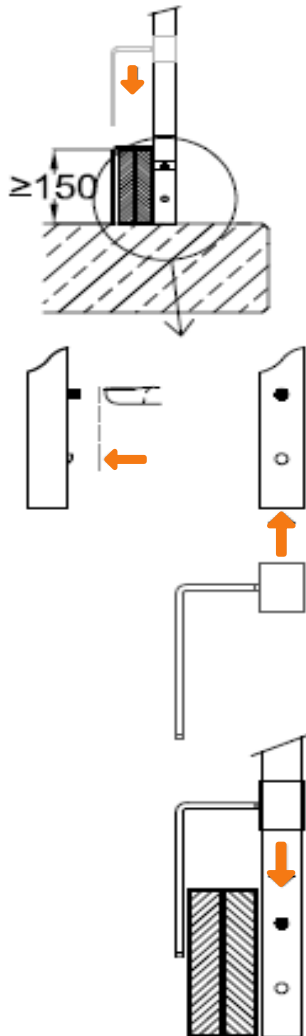

 150 x 106 x 50 mm

 0,46 kg

 Steel / HDG

 EN 13374-A

 500 pcs / Euro box

 1240 x 835 x 970 mm

 300 kg

Tools: