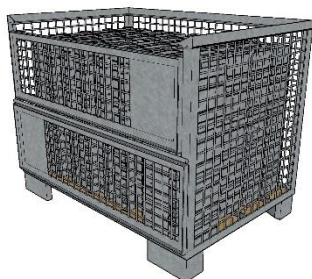

 150 x 106 x 50 mm

 0,46 kg

 Steel / HDG

 EN 13374-A

 500 pcs / Euro box

 1240 x 835 x 970 mm

 300 kg

Tools: