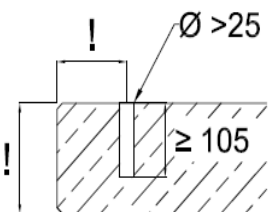

 224 mm

 0,83 kg

 Steel / HDG

 -

 500 pcs / Euro box

 1240 x 835 x 970 mm

 485 kg

Tools: