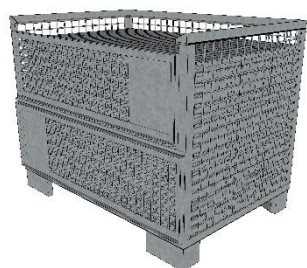

 224 mm

 0,83 kg

 Steel / HDG

 -

 500 pcs / Euro box

 1240 x 835 x 970 mm

 485 kg

Tools: