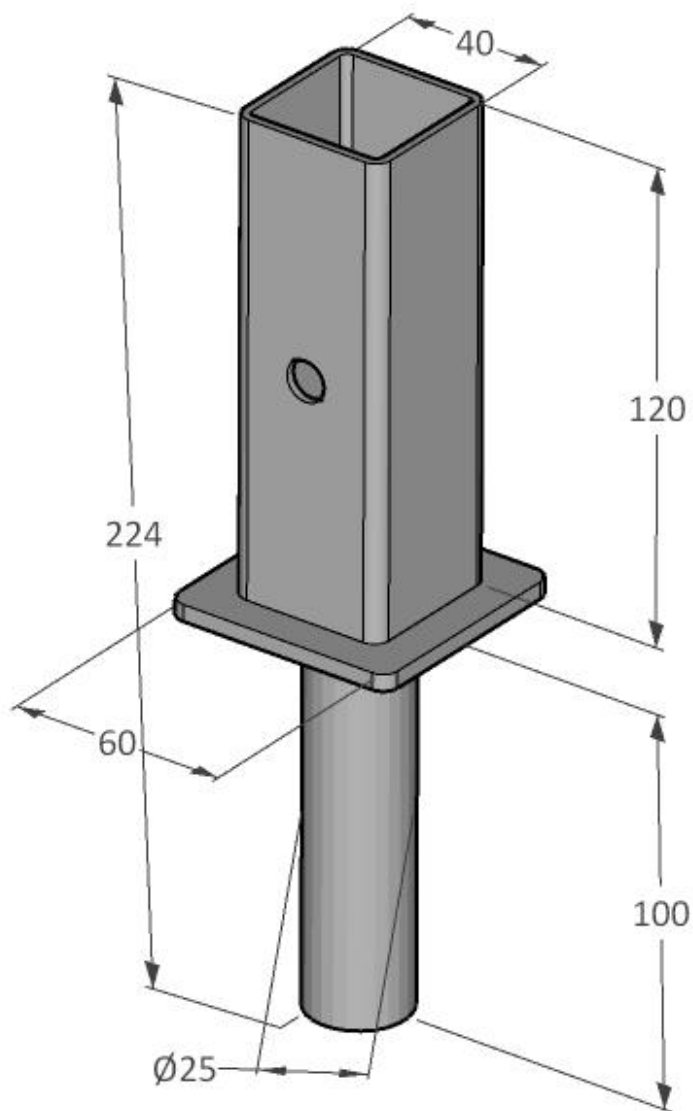

 224 mm

 0,83 kg

 Steel / HDG

 -

 500 pcs / Euro box

 1240 x 835 x 970 mm

 485 kg

Tools: