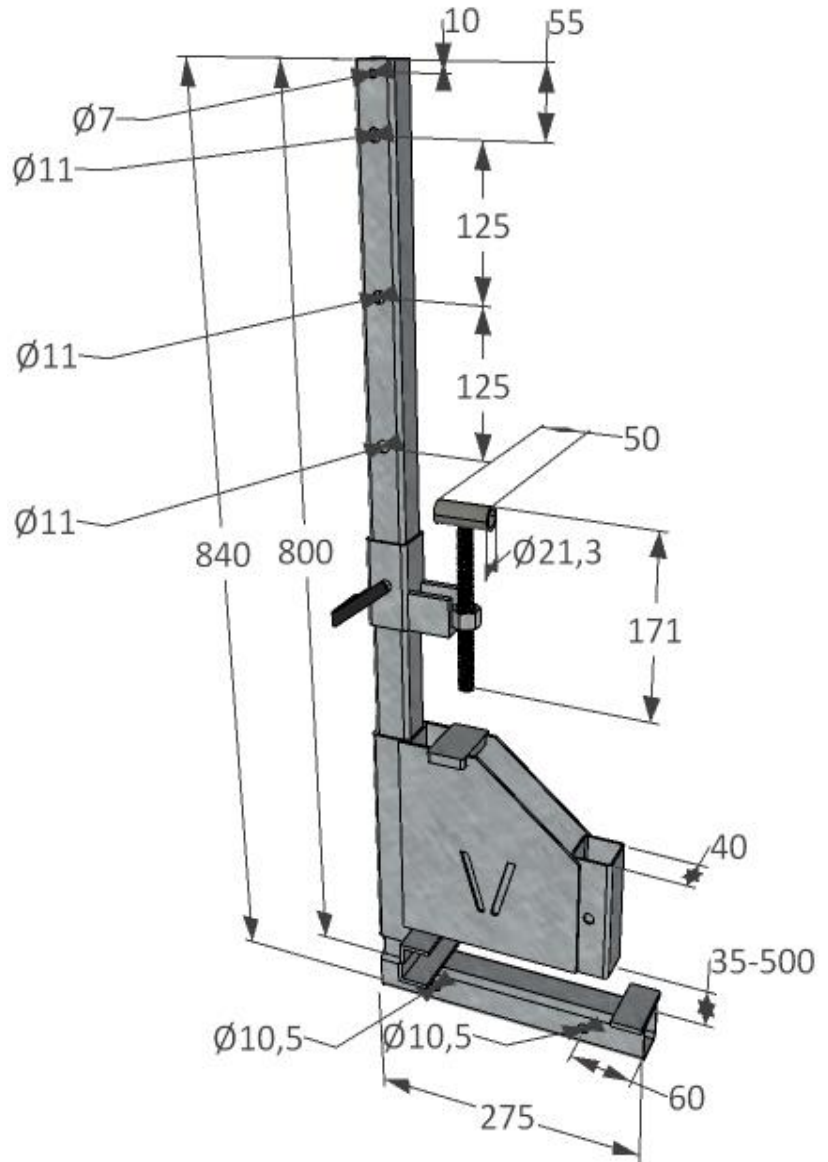

 840 x 275 mm

 6,23 kg

 Steel / HDG

 EN 13374-A

 75 pcs / Euro box

 1240 x 835 x 970 mm

 583 kg

Tools: