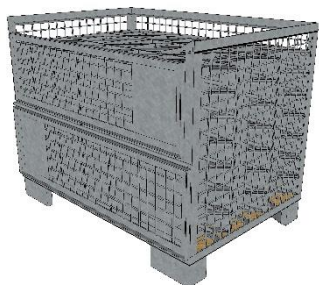

 840 x 275 mm

 6,23 kg

 Steel / HDG

 EN 13374-A

 75 pcs / Euro box

 1240 x 835 x 970 mm

 583 kg

Tools: