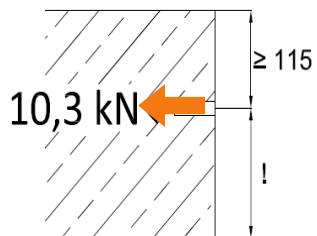

 240 x 95 mm

 1,7 kg

 Steel / HDG

 EN 13374-A

1/2

 250 pcs / Euro box

 1240 x 835 x 970 mm

 495 kg

Tools:

 240 x 95 mm

 1,7 kg

 Steel / HDG

 EN 13374-A

2/2

 250 pcs / Euro box

 1240 x 835 x 970 mm

 495 kg

Tools: