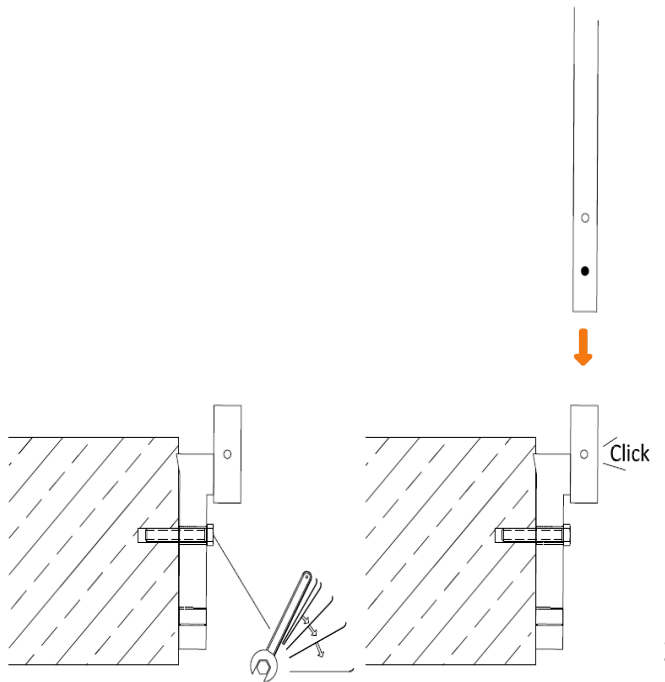

Tools:

 240 x 95 mm

 1,7 kg

 Steel / HDG

 EN 13374-A

2/2

 250 pcs / Euro box

 1240 x 835 x 970 mm

 495 kg

Tools: