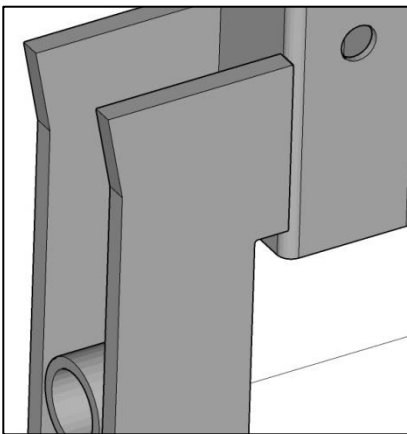

 240 x 95 mm

 1,7 kg

 Steel / HDG

 EN 13374-A

1/2

 250 pcs / Euro box

 1240 x 835 x 970 mm

 495 kg

Tools:

 240 x 95 mm

 1,7 kg

 Steel / HDG

 EN 13374-A

2/2

 250 pcs / Euro box

 1240 x 835 x 970 mm

 495 kg

Tools: