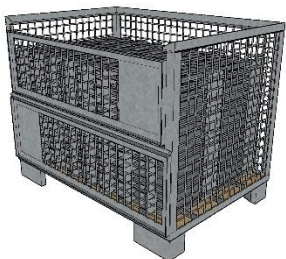

 240 x 95 mm

 1,7 kg

 Steel / HDG

 EN 13374-A

1/2

 250 pcs / Euro box

 1240 x 835 x 970 mm

 495 kg

Tools:

 240 x 95 mm

 1,7 kg

 Steel / HDG

 EN 13374-A

2/2

 250 pcs / Euro box

 1240 x 835 x 970 mm

 495 kg

Tools: