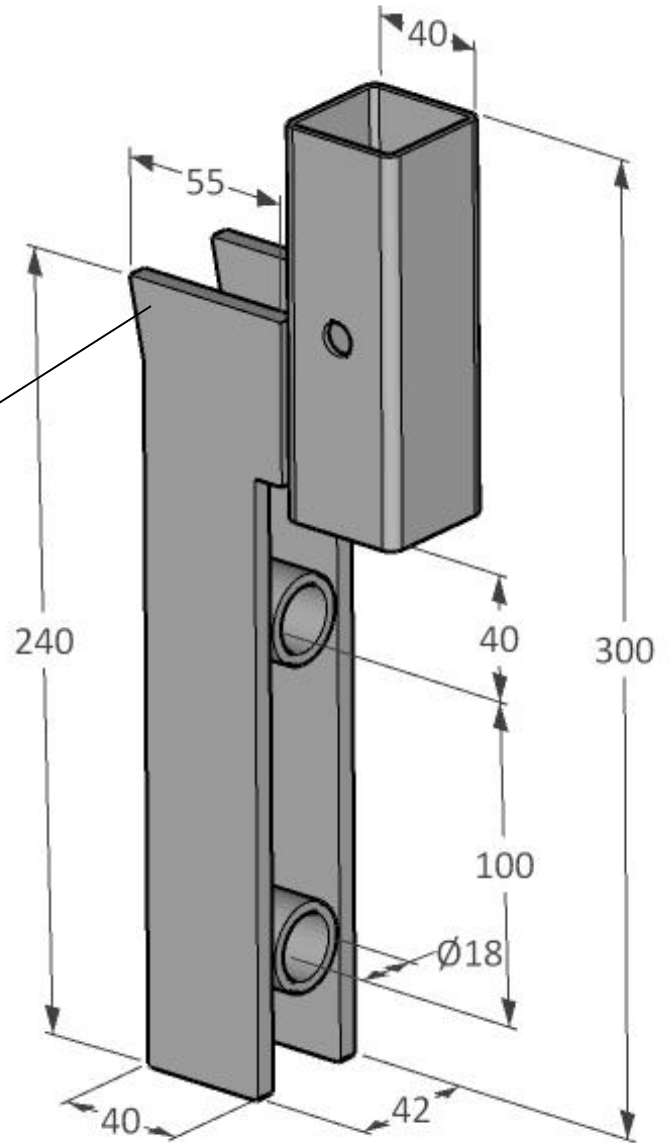

 240 x 95 mm

 1,7 kg

 Steel / HDG

 EN 13374-A

1/2

 250 pcs / Euro box

 1240 x 835 x 970 mm

 495 kg

Tools:

 240 x 95 mm

 1,7 kg

 Steel / HDG

 EN 13374-A

2/2

 250 pcs / Euro box

 1240 x 835 x 970 mm

 495 kg

Tools: