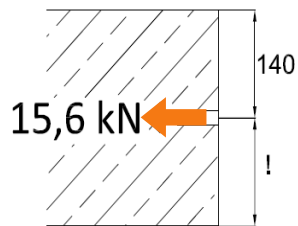

 240 x 95 mm

 1,7 kg

 Steel / HDG

 EN 13374-A

1/2

 250 pcs / Euro box

 1240 x 835 x 970 mm

 495 kg

Tools:

 240 x 95 mm

 1,7 kg

 Steel / HDG

 EN 13374-A

2/2

 250 pcs / Euro box

 1240 x 835 x 970 mm

 495 kg

Tools: