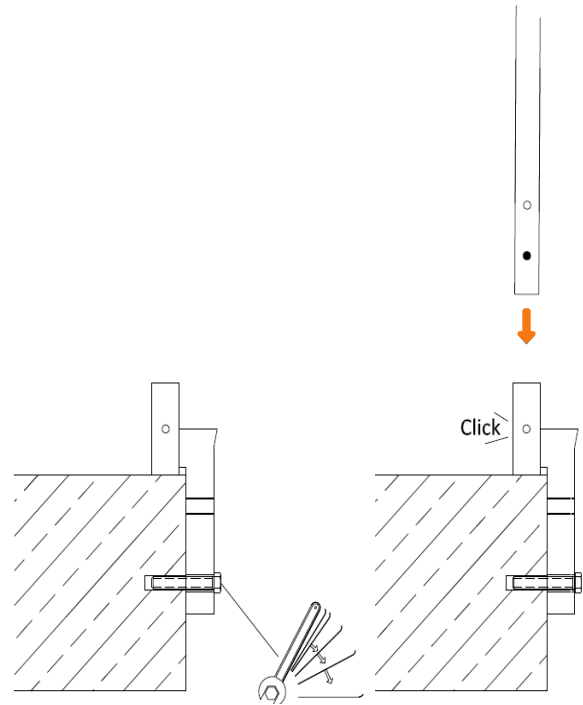

Tools:

 240 x 95 mm

 1,7 kg

 Steel / HDG

 EN 13374-A

2/2

 250 pcs / Euro box

 1240 x 835 x 970 mm

 495 kg

Tools: