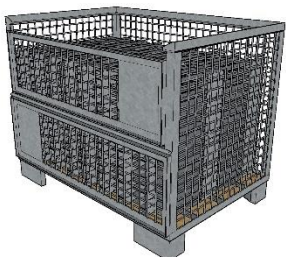

 240 x 95 mm

 1,7 kg

 Steel / HDG

 EN 13374-A

1/2

 250 pcs / Euro box

 1240 x 835 x 970 mm

 495 kg

Tools:

 240 x 95 mm

 1,7 kg

 Steel / HDG

 EN 13374-A

2/2

 250 pcs / Euro box

 1240 x 835 x 970 mm