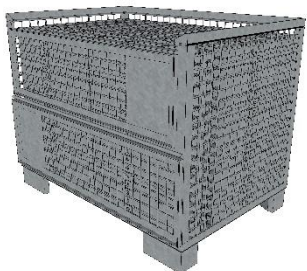

 600 x 40 x 75 mm

 1,8 kg

 Steel / HDG

 EN 13374-A

1/2

 400 pcs / Euro box

 1240 x 835 x 970 mm

 790 kg

Tools:

 600 x 40 x 75 mm

 1,8 kg

 Steel / HDG

 EN 13374-A

2/2

 400 pcs / Euro box

 1240 x 835 x 970 mm