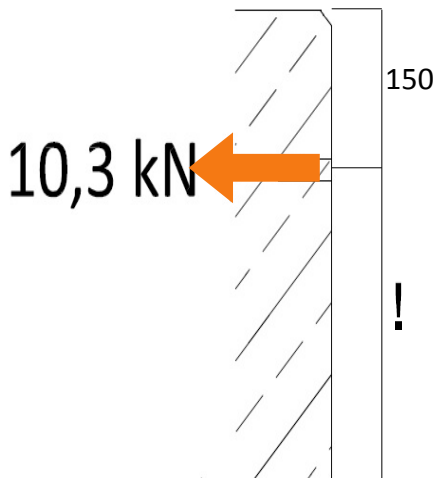

 600 x 40 x 75 mm

 1,8 kg

 Steel / HDG

 EN 13374-A

1/2

 400 pcs / Euro box

 1240 x 835 x 970 mm

 790 kg

Tools:

 600 x 40 x 75 mm

 1,8 kg

 Steel / HDG

 EN 13374-A

2/2

 400 pcs / Euro box

 1240 x 835 x 970 mm

 790 kg

Tools: