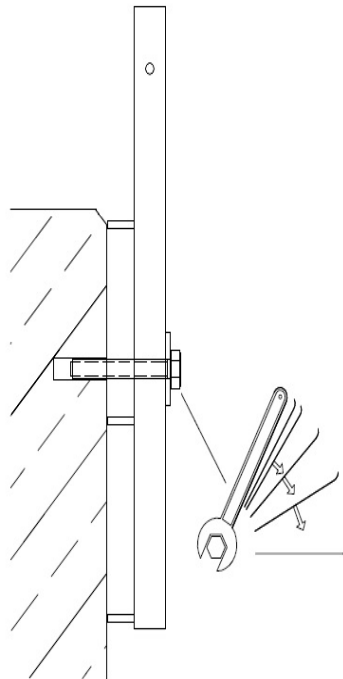

 600 x 40 x 75 mm

 1,8 kg

 Steel / HDG

 EN 13374-A

1/2

 400 pcs / Euro box

 1240 x 835 x 970 mm

 790 kg

Tools:

 600 x 40 x 75 mm

 1,8 kg

 Steel / HDG

 EN 13374-A

2/2

 400 pcs / Euro box

 1240 x 835 x 970 mm

 790 kg

Tools: