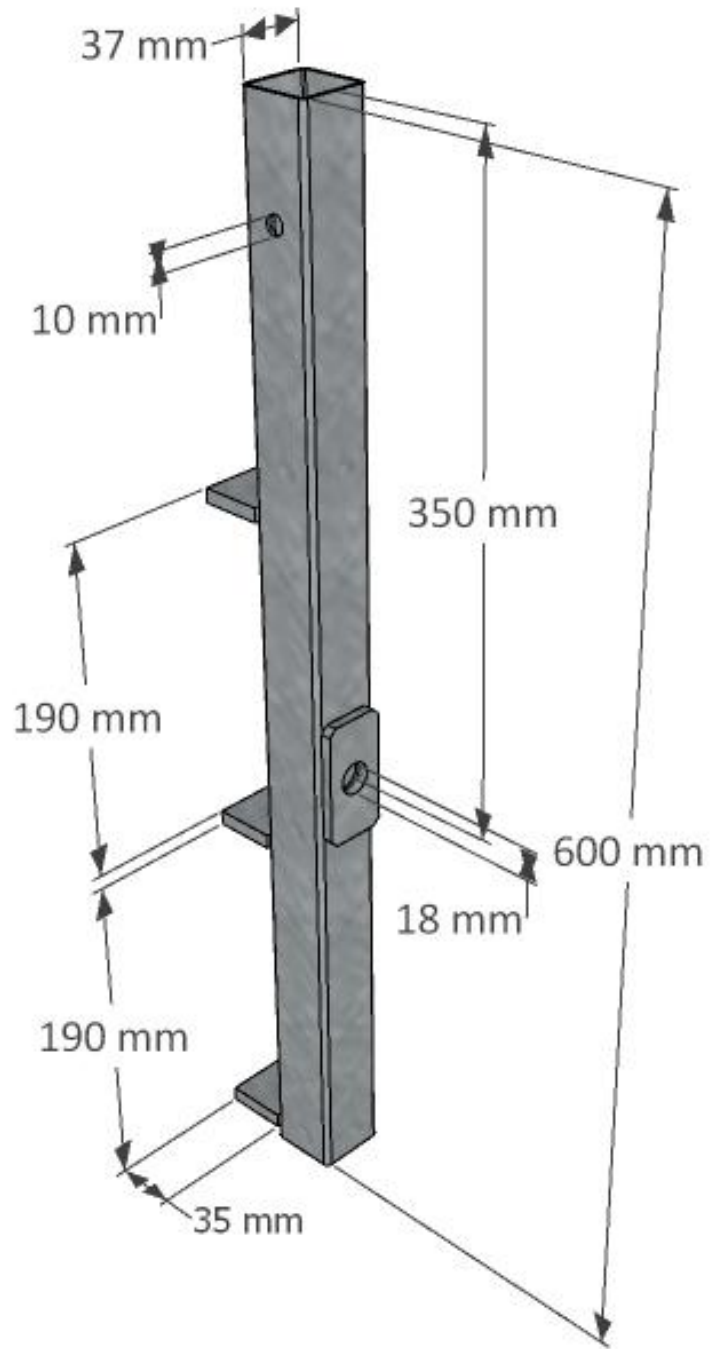

 600 x 40 x 75 mm

 1,8 kg

 Steel / HDG

 EN 13374-A

1/2

 400 pcs / Euro box

 1240 x 835 x 970 mm

 790 kg

Tools:

 600 x 40 x 75 mm

 1,8 kg

 Steel / HDG

 EN 13374-A

2/2

 400 pcs / Euro box

 1240 x 835 x 970 mm

 790 kg

Tools: