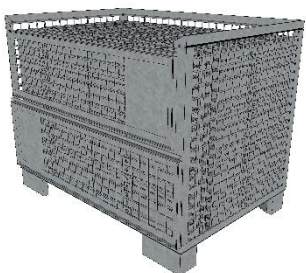

 600 x 40 x 75 mm

 1,8 kg

 Steel / HDG

 EN 13374-A

1/2

 400 pcs / Euro box

 1240 x 835 x 970 mm

 790 kg

Tools:

 600 x 40 x 75 mm

 1,8 kg

 Steel / HDG

 EN 13374-A

2/2

 400 pcs / Euro box

 1240 x 835 x 970 mm