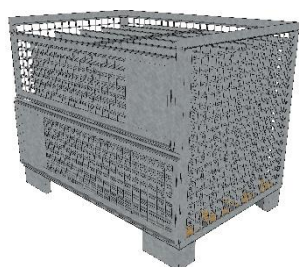

 795 x 35 x 120 mm

 1,60 kg

 Steel / galvanized

 -

 100 pcs / Euro box

 1240 x 835 x 970 mm

 230 kg

Tools: