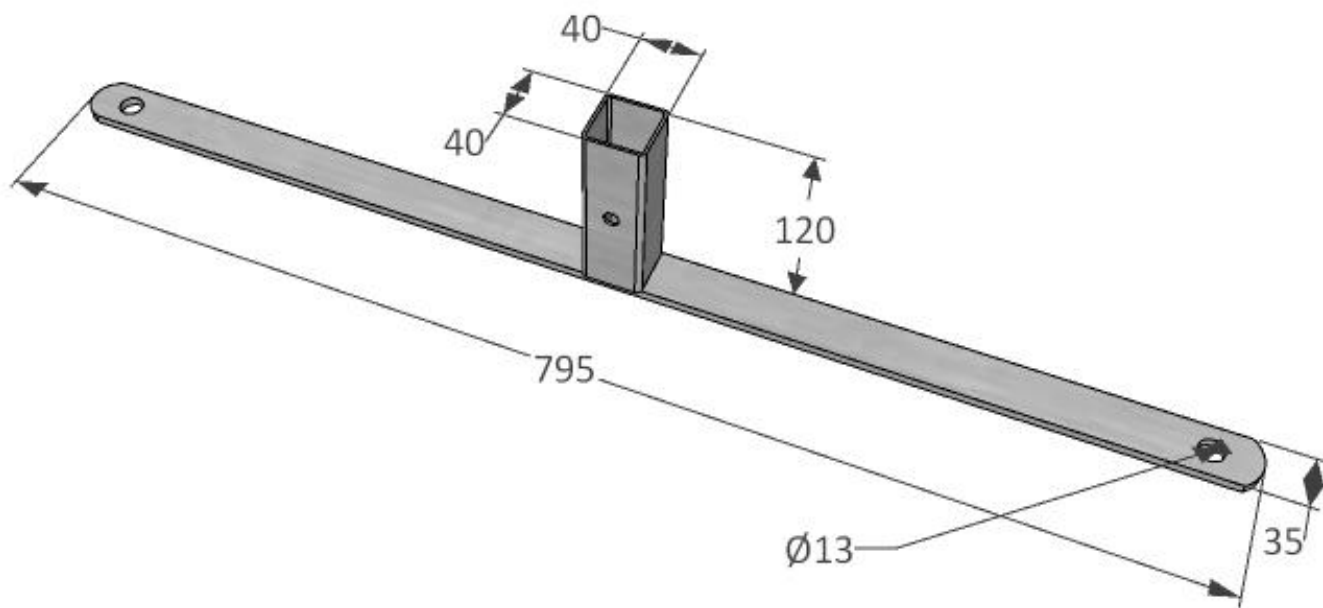

 795 x 35 x 120 mm

 1,60 kg

 Steel / galvanized

 -

 100 pcs / Euro box

 1240 x 835 x 970 mm

 230 kg

Tools: