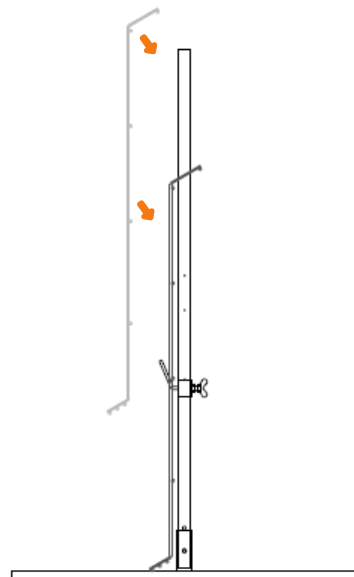

 795 x 35 x 120 mm

 1,60 kg

 Steel / galvanized

 -

 100 pcs / Euro box

 1240 x 835 x 970 mm

 230 kg

Tools: