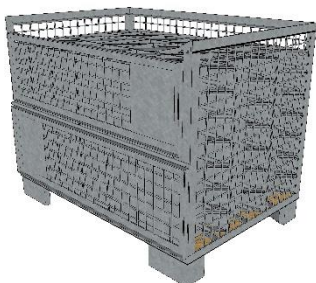

 190 x 190 x 82 mm

 2,4 kg

 Steel / HDG

 -

 100 pcs / Euro box

 1240 x 835 x 970 mm

 310 kg

Tools: