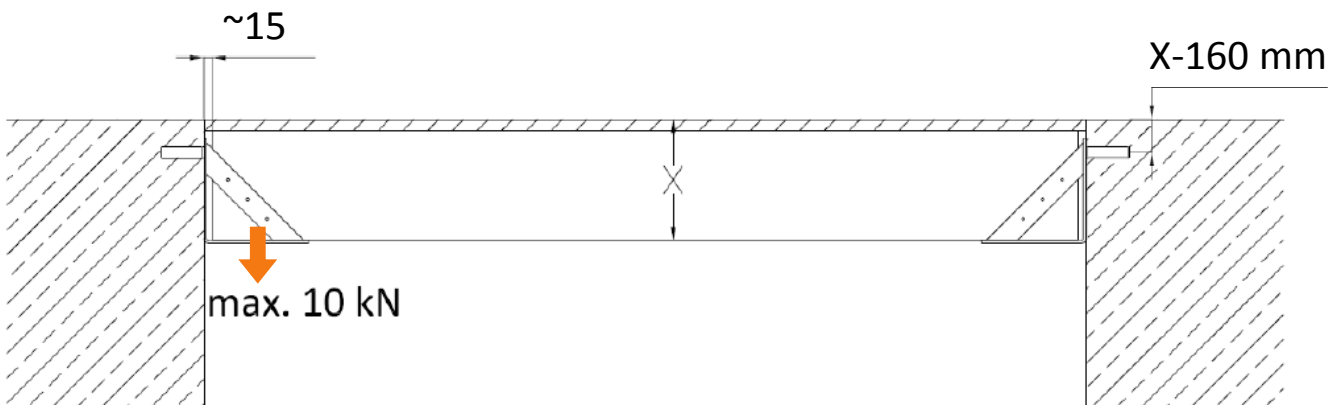

 190 x 190 x 82 mm

 2,4 kg

 Steel / HDG

 -

 100 pcs / Euro box

 1240 x 835 x 970 mm

 310 kg

Tools: