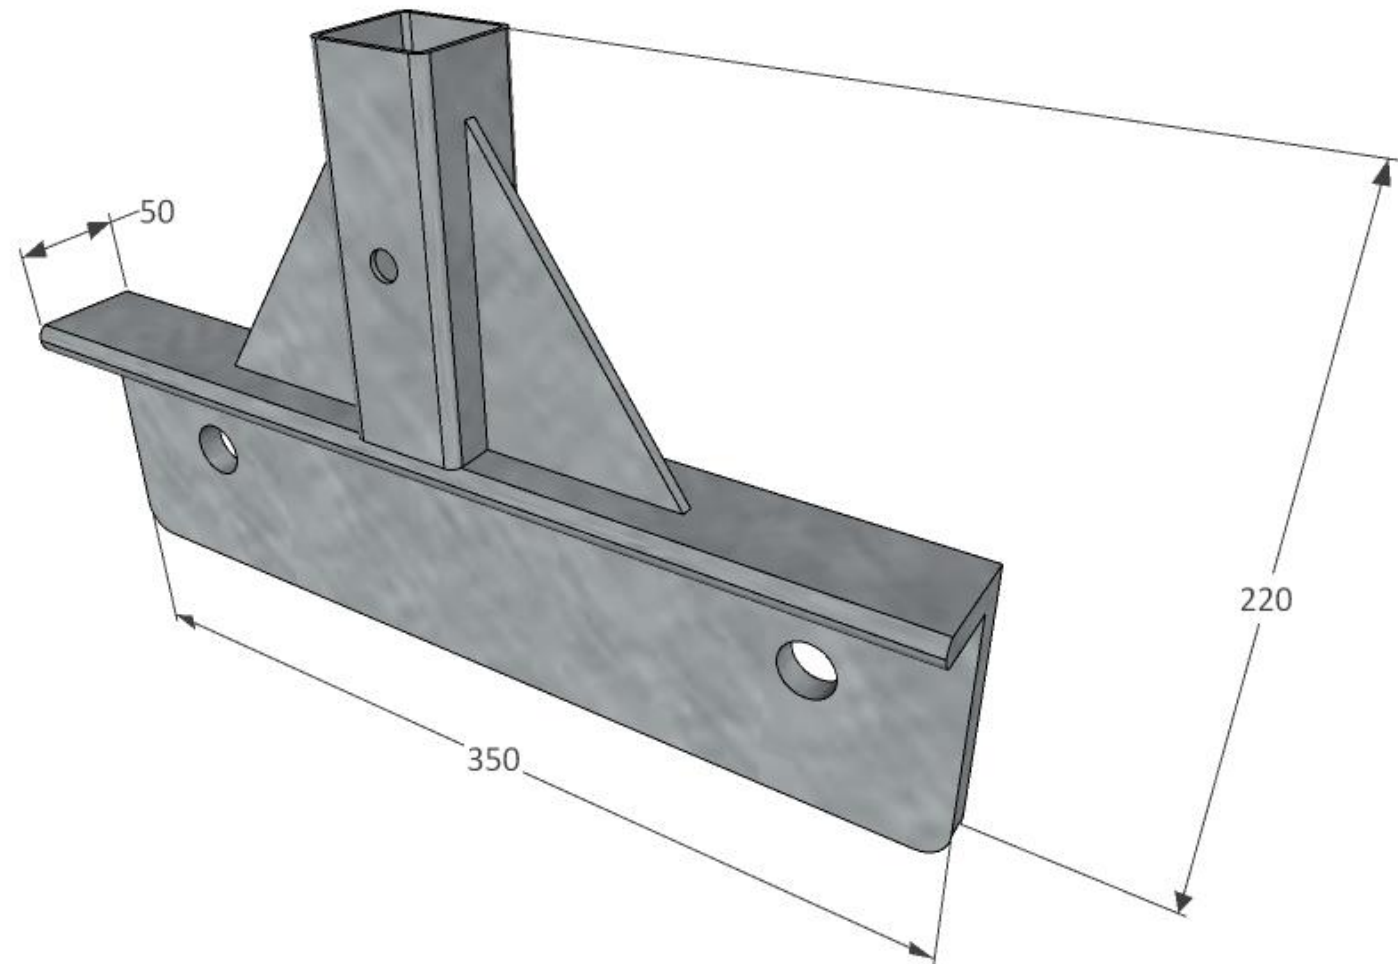

 350 x 220 x 50 mm

 3,03 kg

 Steel / HDG

 EN 13374-C

 400 pcs / Euro box

 1240 x 835 x 970 mm

 1282 kg

Tools: