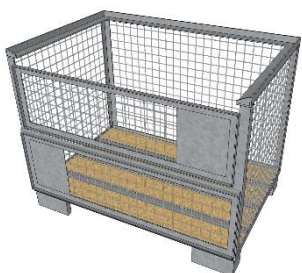

 600 x 40 x 40 mm

 2,8 kg

 Steel / HDG

 -

 150 pcs / Euro box

 1240 x 835 x 970 mm

 490 kg

Tools: