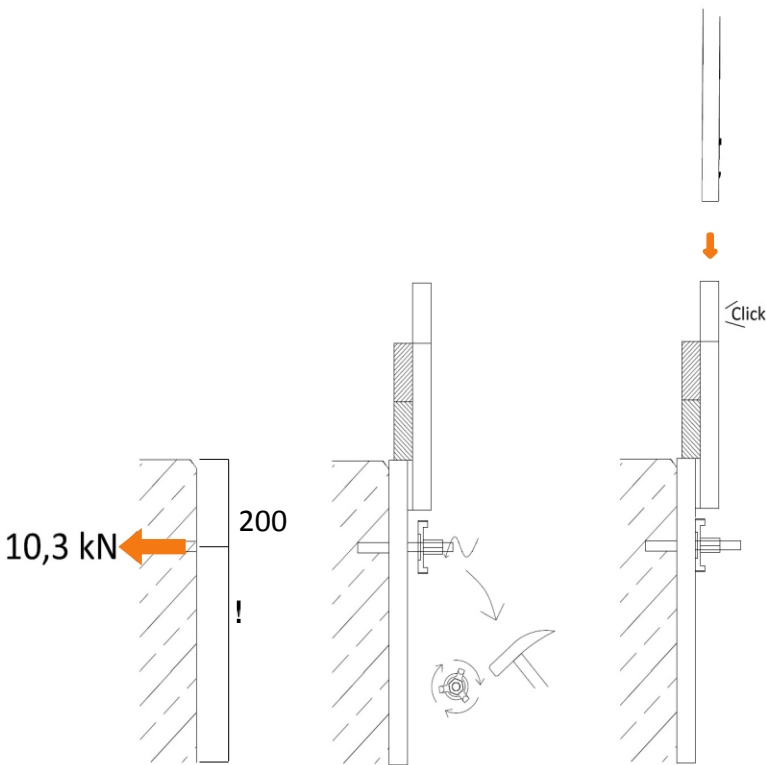

 600 x 40 x 40 mm

 2,8 kg

 Steel / HDG

 -

 150 pcs / Euro box

 1240 x 835 x 970 mm

 490 kg

Tools: