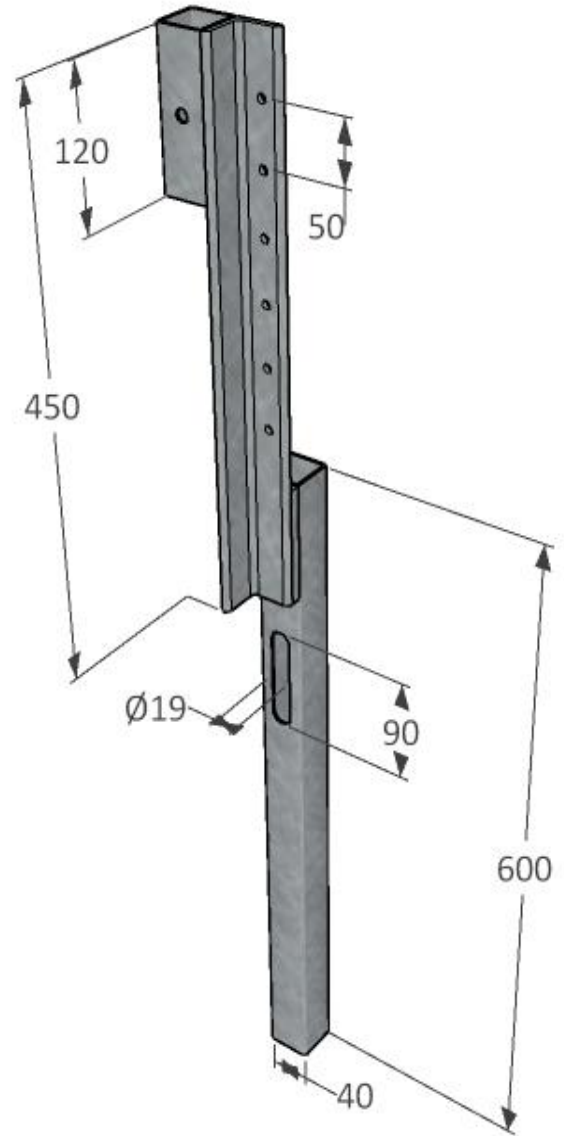

 600 x 40 x 40 mm

 2,8 kg

 Steel / HDG

 -

 150 pcs / Euro box

 1240 x 835 x 970 mm

 490 kg

Tools: