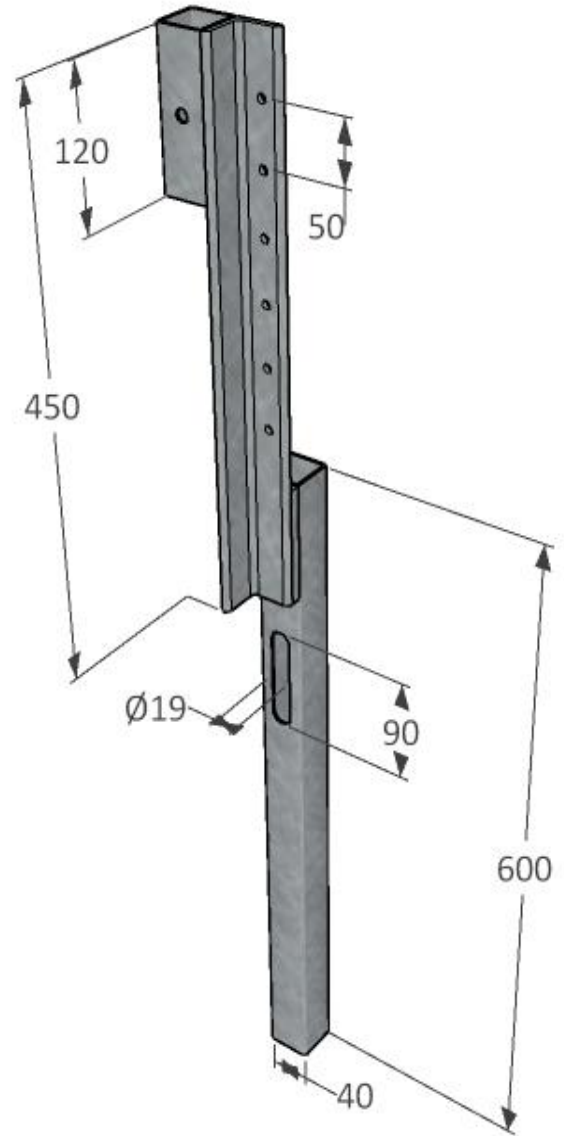

 600 x 40 x 40 mm

 2,8 kg

 Steel / HDG

 EN 13374-A

 150 pcs / Euro box

 1240 x 835 x 970 mm

 490 kg

Tools: