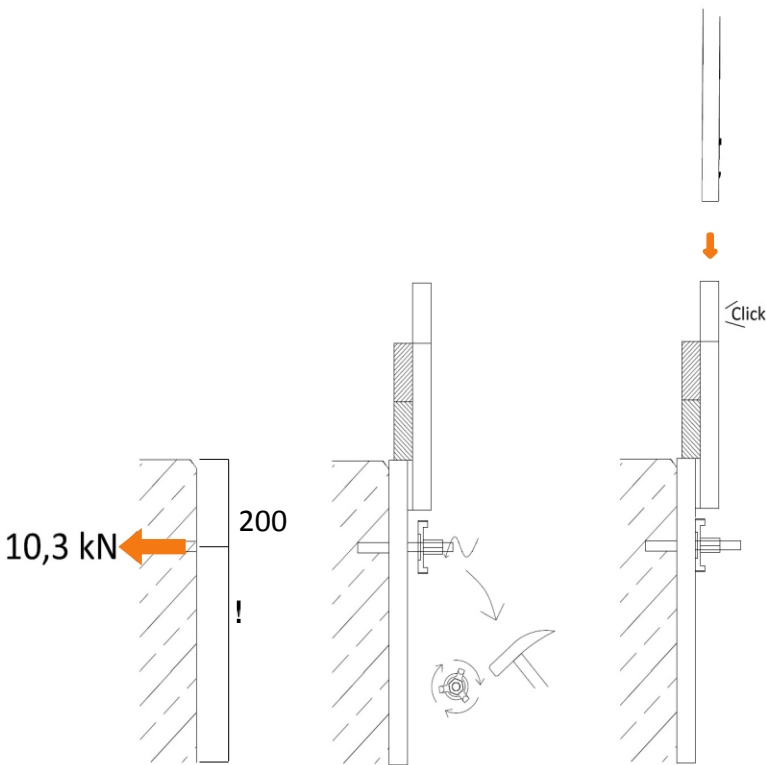

 600 x 40 x 40 mm

 2,8 kg

 Steel / HDG

 EN 13374-A

 150 pcs / Euro box

 1240 x 835 x 970 mm

 490 kg

Tools: