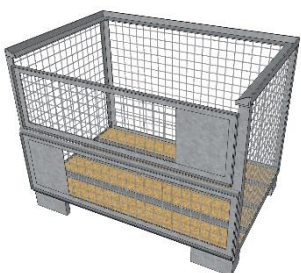

 600 x 40 x 40 mm

 2,8 kg

 Steel / HDG

 EN 13374-A

 150 pcs / Euro box

 1240 x 835 x 970 mm

 490 kg

Tools: