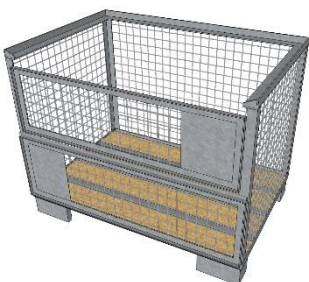

 133 x 43 x 105 mm

 0,23 kg

 Steel / HDG

 EN 13374-A

 2.000 pcs, Euro box

 1240 x 835 x 970 mm

 530 kg