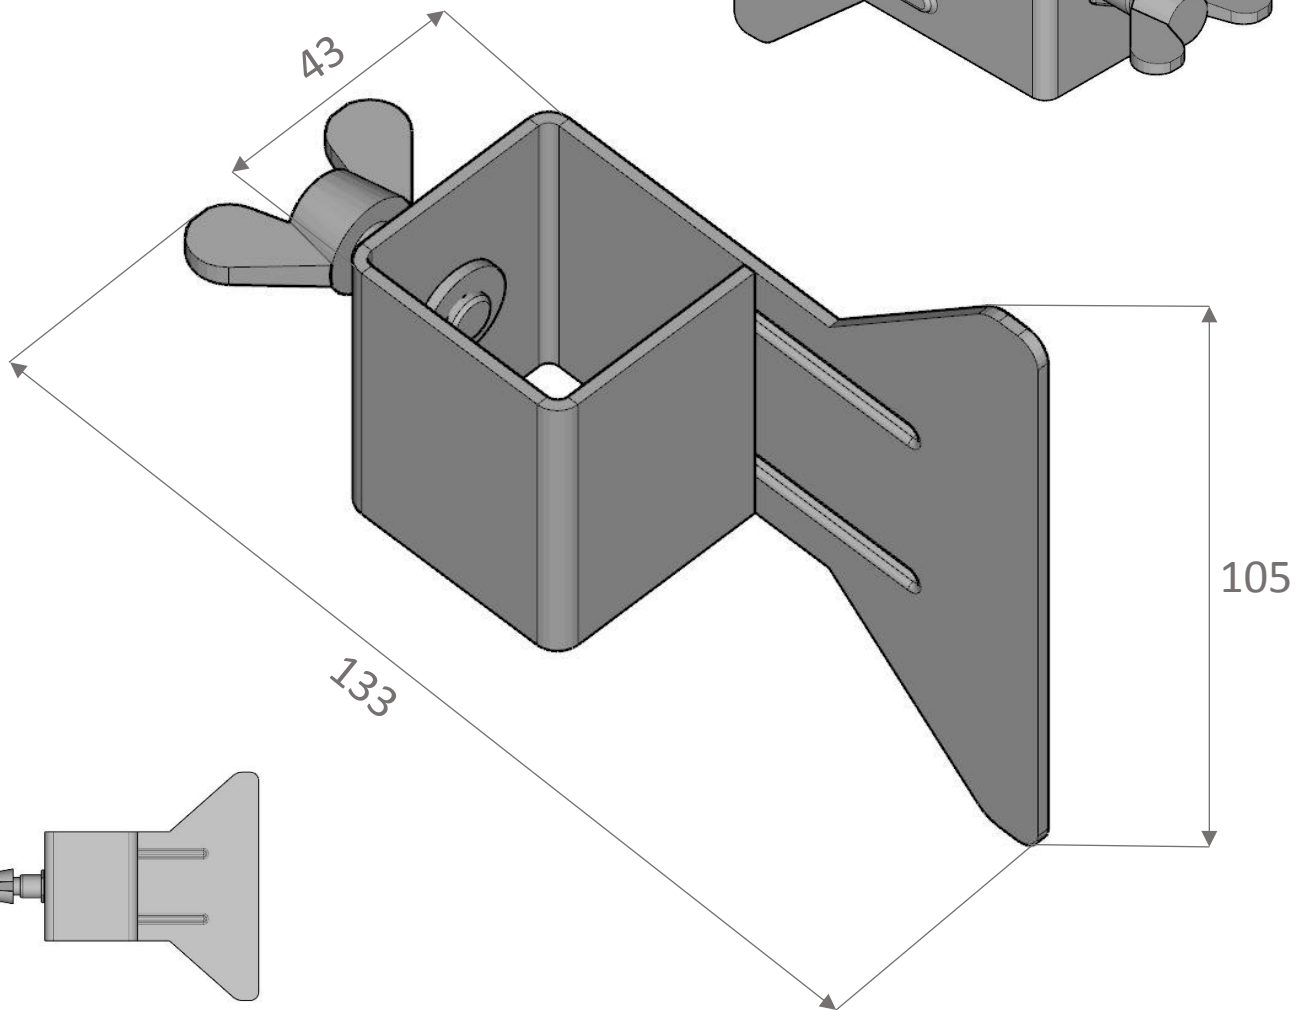

 133 x 43 x 105 mm

 0,23 kg

 Steel / HDG

 EN 13374-A

 2.000 pcs, Euro box

 1240 x 835 x 970 mm

 530 kg