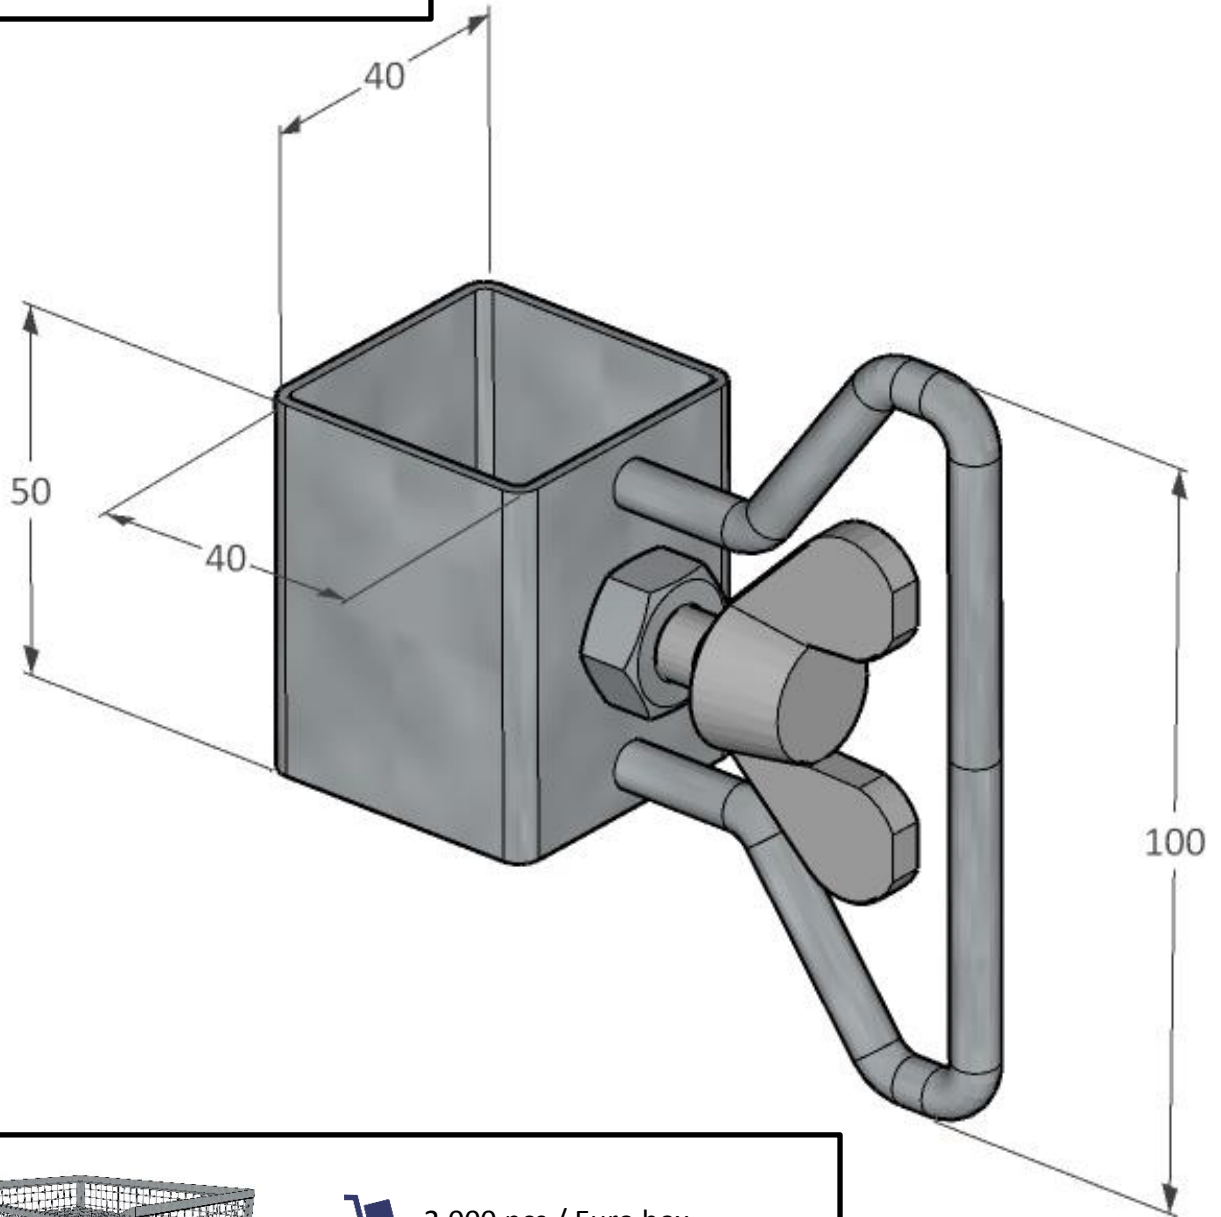

 100 mm

 0,21 kg

 Steel / HDG

 EN 13374-A

 2.000 pcs / Euro box

 1240 x 835 x 970 mm

 490 kg