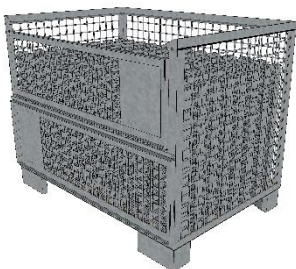

 100 mm

 0,21 kg

 Steel / HDG

 EN 13374-A

 2.000 pcs / Euro box

 1240 x 835 x 970 mm

 490 kg