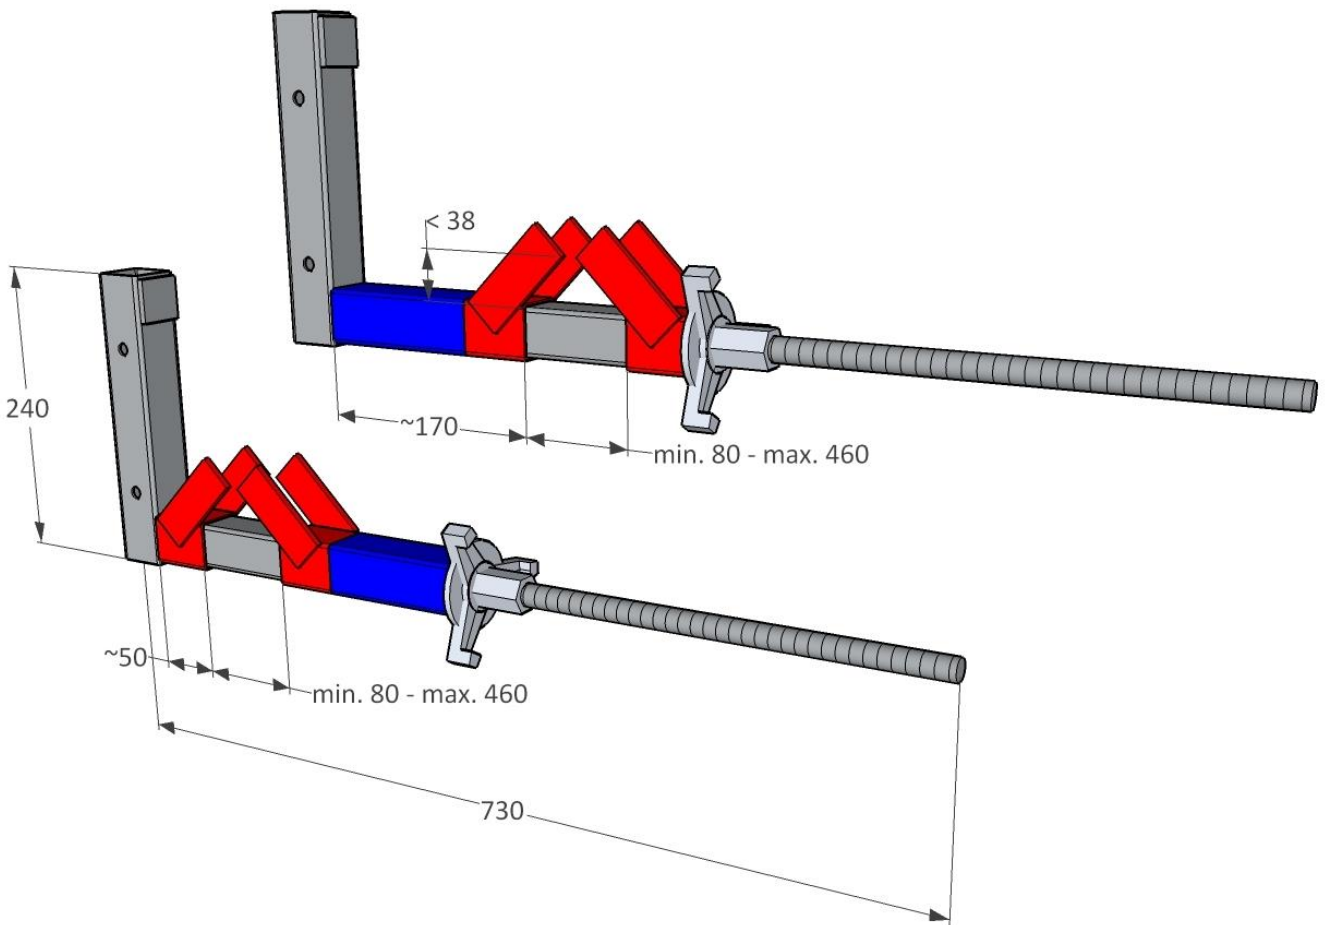

-  730 x 240 mm
-  3,65 kg
-  Steel / HDG
-  EN 13374-A

-  100 pcs / Euro box
-  1240 x 835 x 970 mm
-  435 kg

Tools: