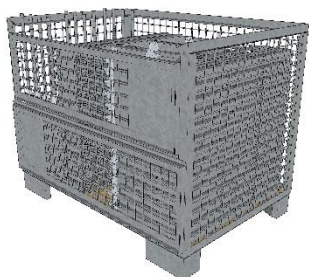

-  730 x 240 mm
-  3,65 kg
-  Steel / HDG
-  EN 13374-A

-  100 pcs / Euro box
-  1240 x 835 x 970 mm
-  435 kg

Tools: