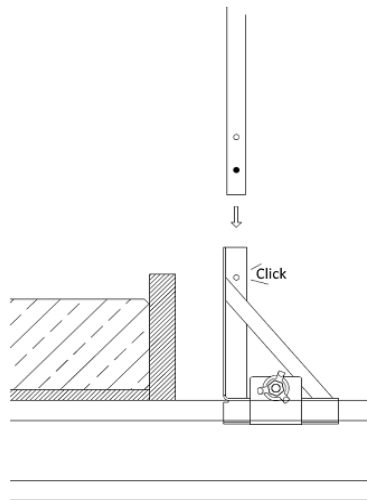

 304 x 220 x 42 mm

 4,15 kg

 Steel / HDG

 EN 13374-A

 75 pcs / Euro box

 1240 x 835 x 970 mm

 382 kg

Tools: