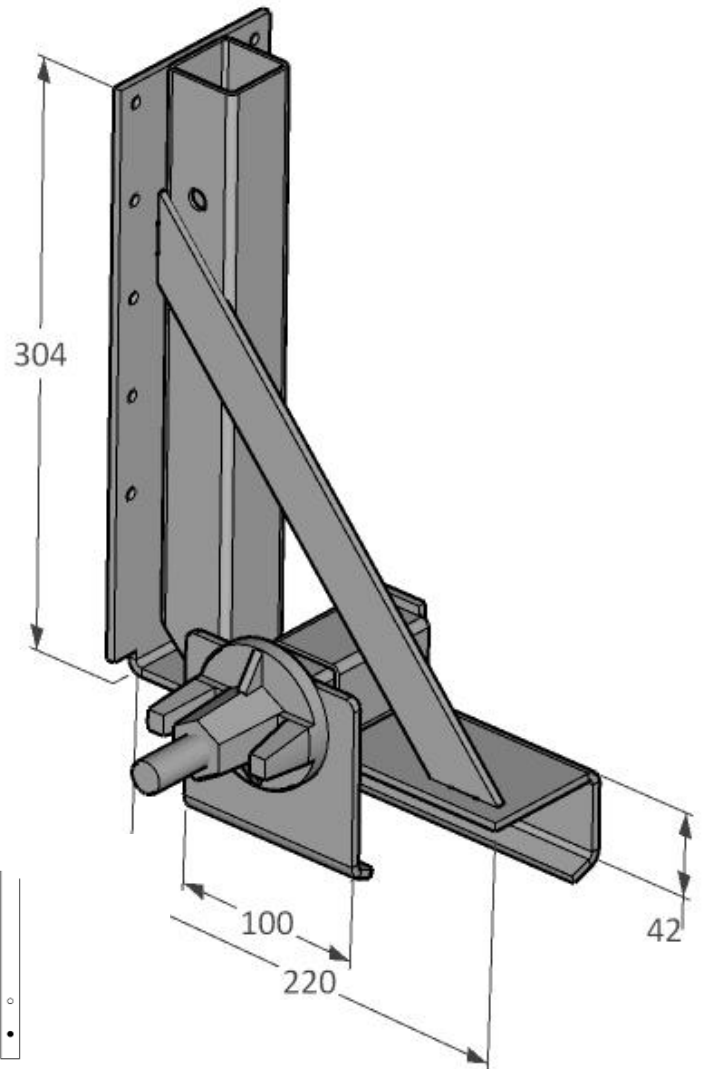

 304 x 220 x 42 mm

 4,15 kg

 Steel / HDG

 EN 13374-A

 75 pcs / Euro box

 1240 x 835 x 970 mm

 382 kg

Tools: