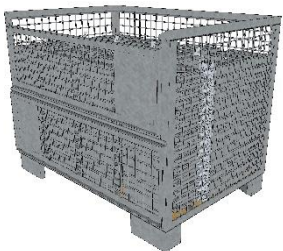

 304 x 220 x 42 mm

 4,15 kg

 Steel / HDG

 EN 13374-A

 75 pcs / Euro box

 1240 x 835 x 970 mm

 382 kg

Tools: