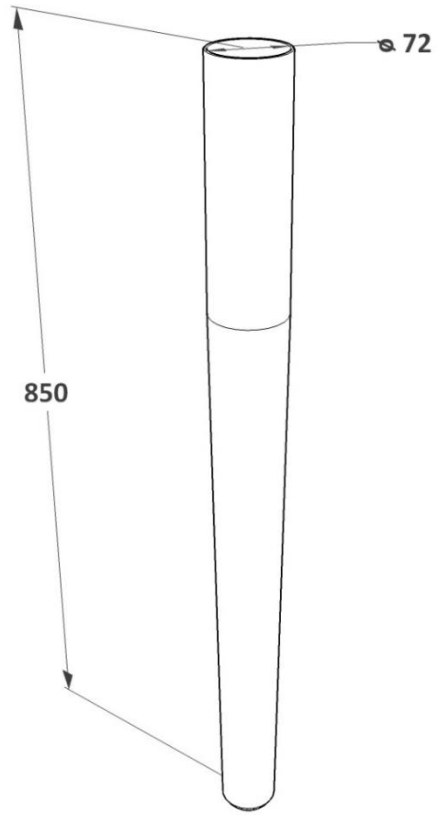

 850 x 72 mm

 2,71 kg

 EN 795

CDS  
1083416

CDS  
1083416

CDS  
1083000

100 pcs / Wooden Box

100 x 80 x 80 cm

281 kg

Tools: