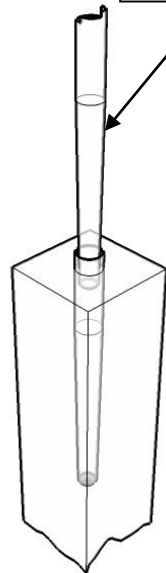

 850 x 72 mm

 2,71 kg

 EN 795

CDS  
1083416

CDS  
1083416

CDS  
1083000

100 pcs / Wooden Box

100 x 80 x 80 cm

281 kg

Tools: