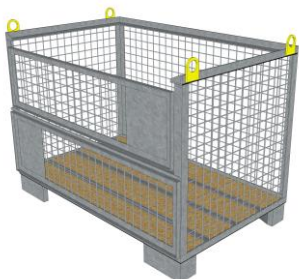

 1300 x 35 x 35 mm

 3,25 kg

 hot-dip galvanized steel

 EN 13374-A

 200 pcs / Vinci box

 130 x 80x 80 cm

 670 kg

Tools: