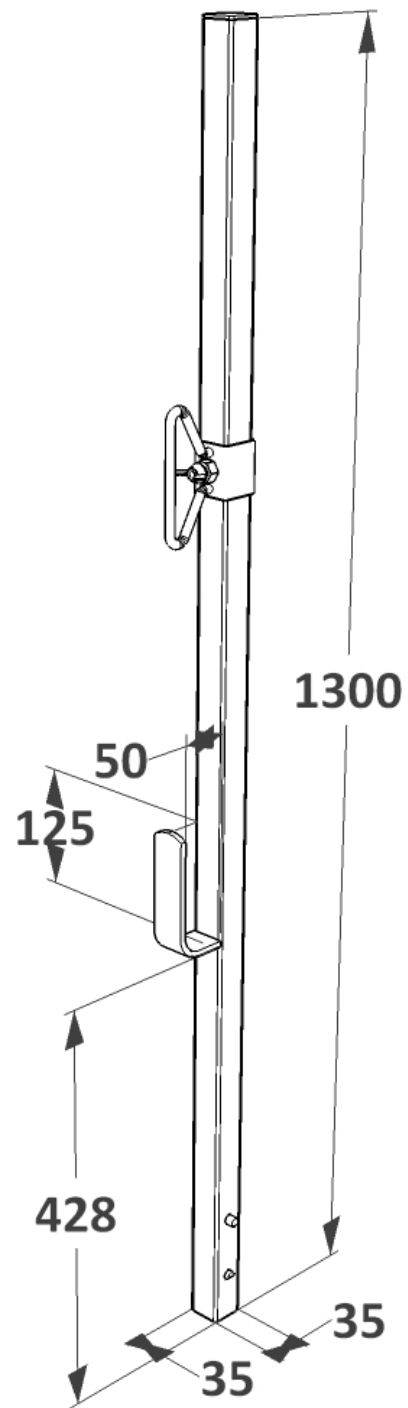

 1300 x 35 x 35 mm

 3,25 kg

 hot-dip galvanized steel

 EN 13374-A

 200 pcs / Vinci box

 130 x 80x 80 cm

 670 kg

Tools: