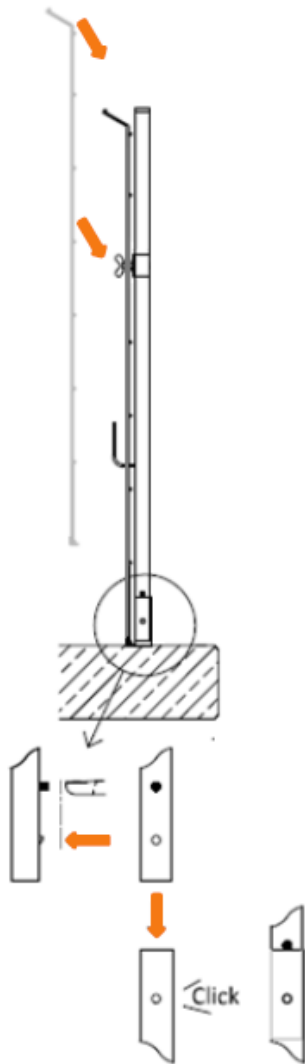

 1300 x 35 x 35 mm

 3,25 kg

 hot-dip galvanized steel

 EN 13374-A

 200 pcs / Vinci box

 130 x 80x 80 cm

 670 kg

Tools: