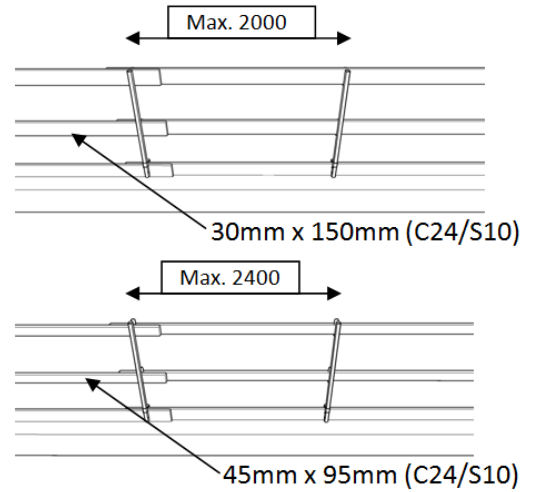

 721 x 109 mm

 2,4 kg

 hot-dip galvanized steel

 EN 13374-A

 250 pcs / Euro Box

 1240 x 840 x 970 mm

 670 kg

Tools: