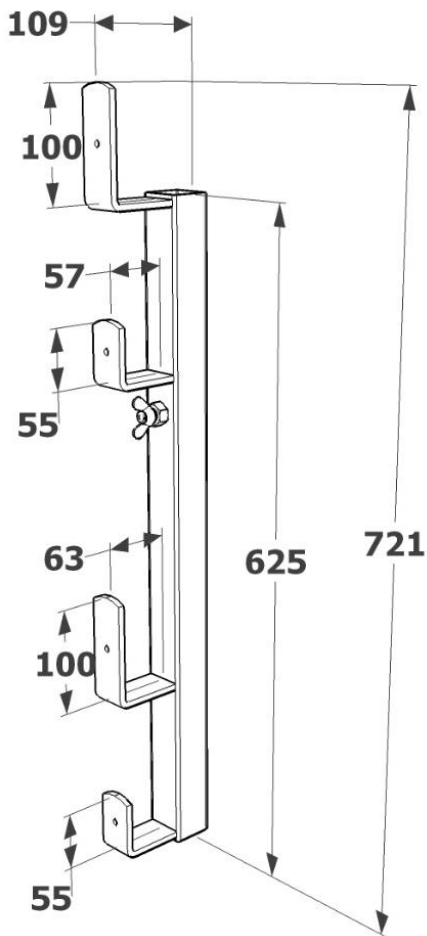

 721 x 109 mm

 2,4 kg

 hot-dip galvanized steel

 EN 13374-A

 250 pcs / Euro Box

 1240 x 840 x 970 mm

 670 kg

Tools: