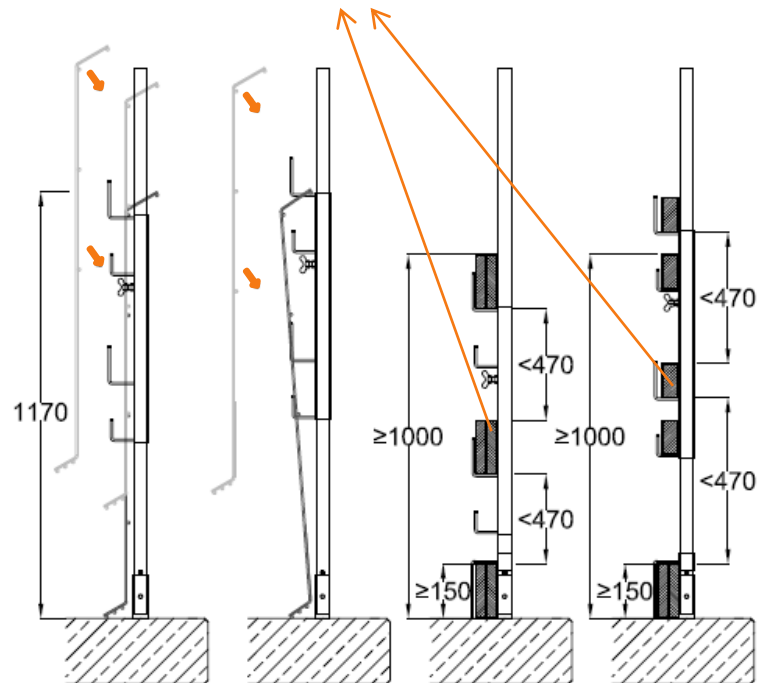

 721 x 109 mm

 2,4 kg

 hot-dip galvanized steel

 EN 13374-A

 250 pcs / Euro Box

 1240 x 840 x 970 mm

 670 kg

Tools: