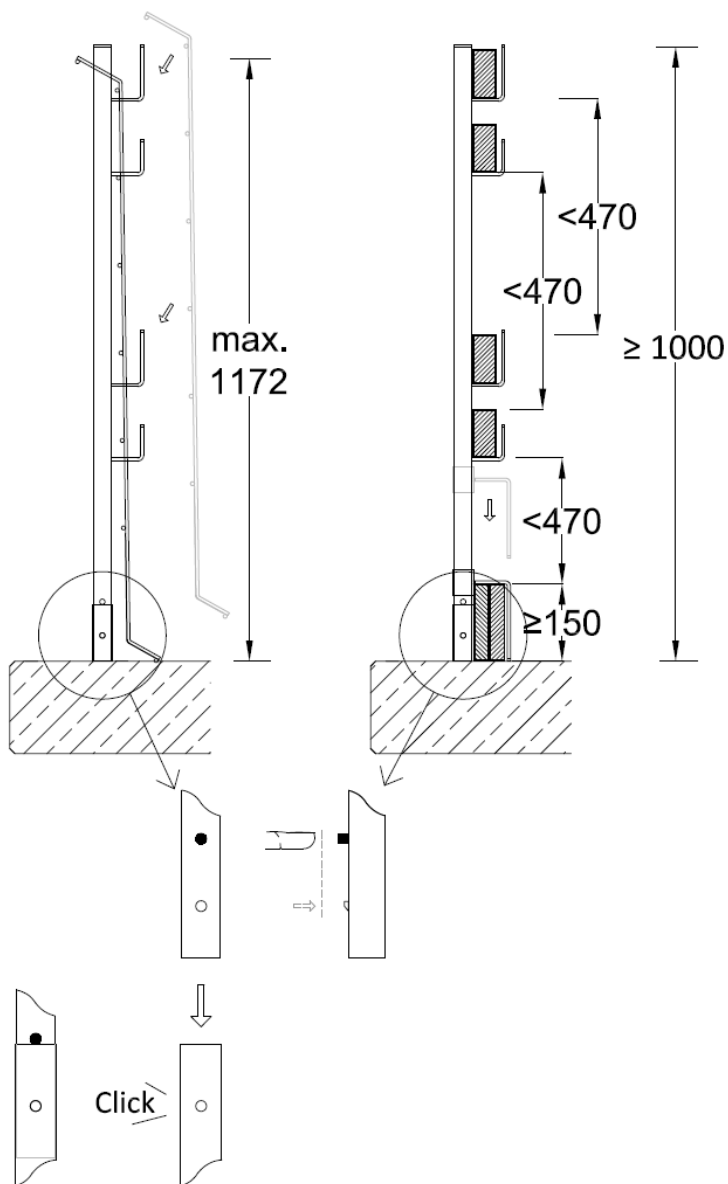

1200 x 35 x 35 mm

3,40 kg

hot-dip galvanized steel

EN 13374-A

100 pcs / Euro Palett

120 x 80 x 80 cm

360 kg

Tools: