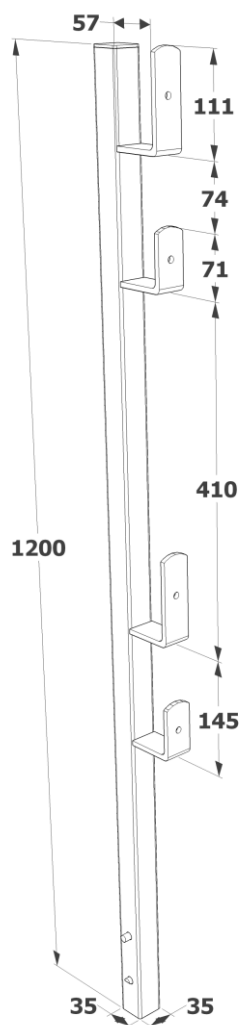

1200 x 35 x 35 mm

3,40 kg

hot-dip galvanized steel

EN 13374-A

100 pcs / Euro Palett

120 x 80 x 80 cm

360 kg

Tools: