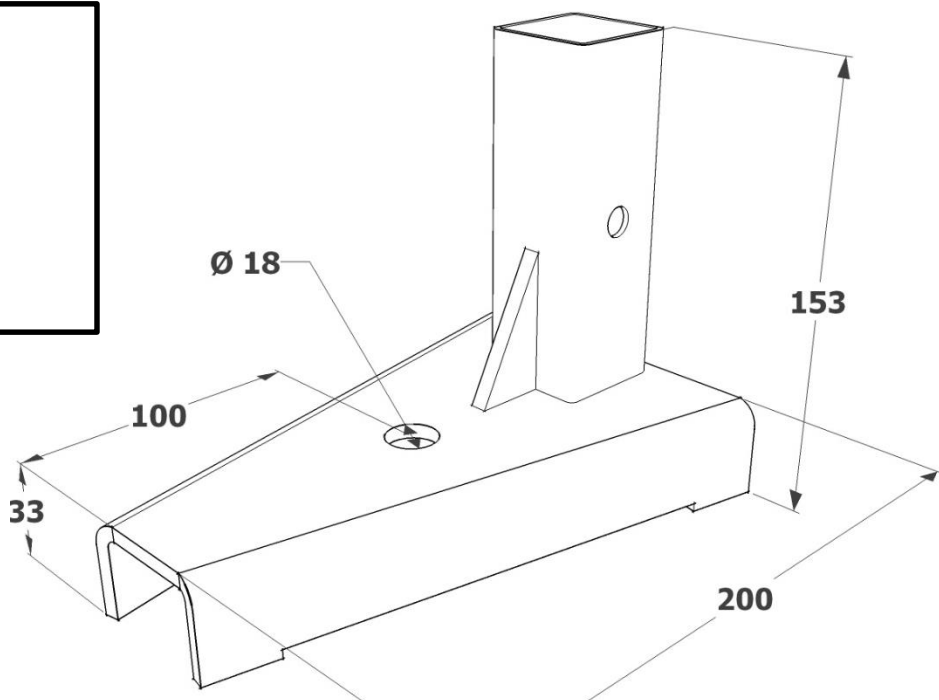

 200 x 153 mm

 1,42 kg

 hot-dip galvanized steel

 EN 13374-A

 250 pcs / Euro box

 124 x 84 cm

 425 kg

Tools: