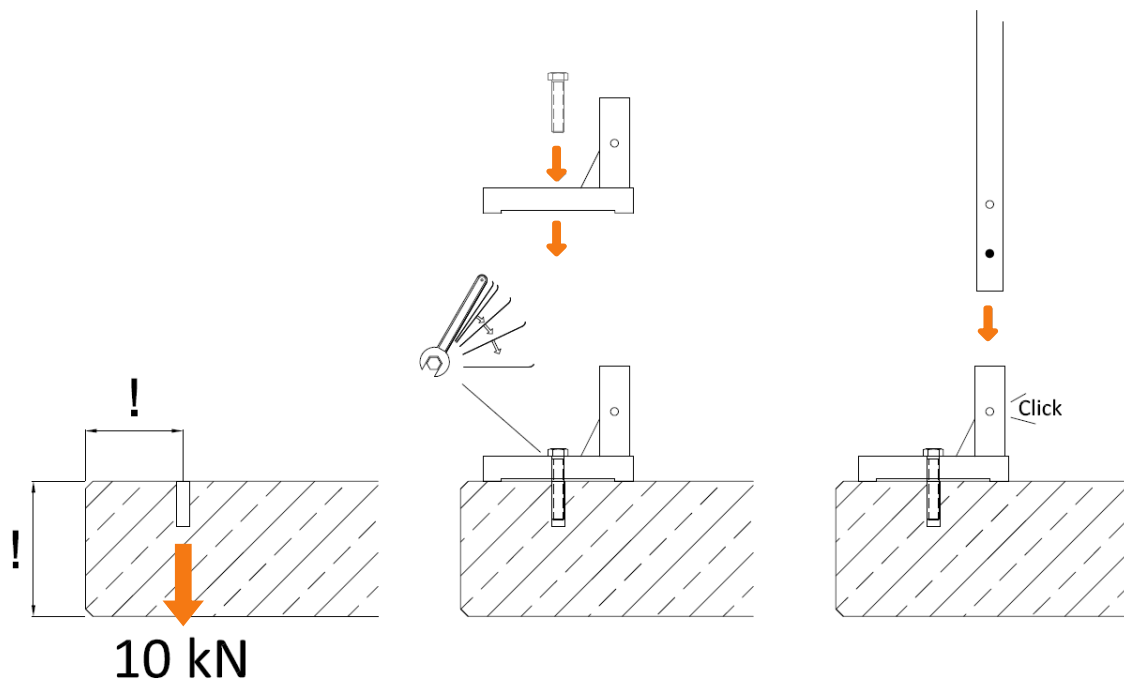

 200 x 153 mm

 1,42 kg

 hot-dip galvanized steel

 EN 13374-A

 250 pcs / Euro box

 124 x 84 cm

 425 kg

Tools: