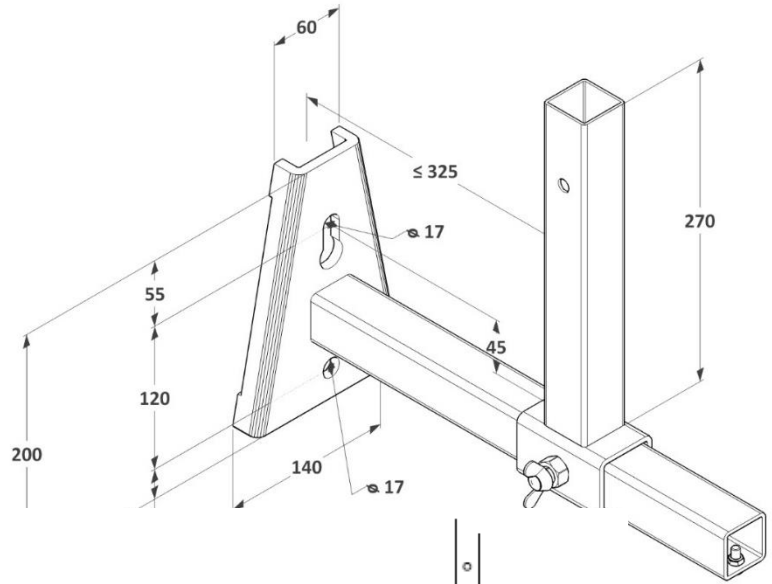

 200 x 140 x 270 mm

 3,9 kg

 hot-dip galvanized steel

 EN 13374-A

 75 pcs / Euro box

 124 x 84 cm

 362,5 kg

Tools: