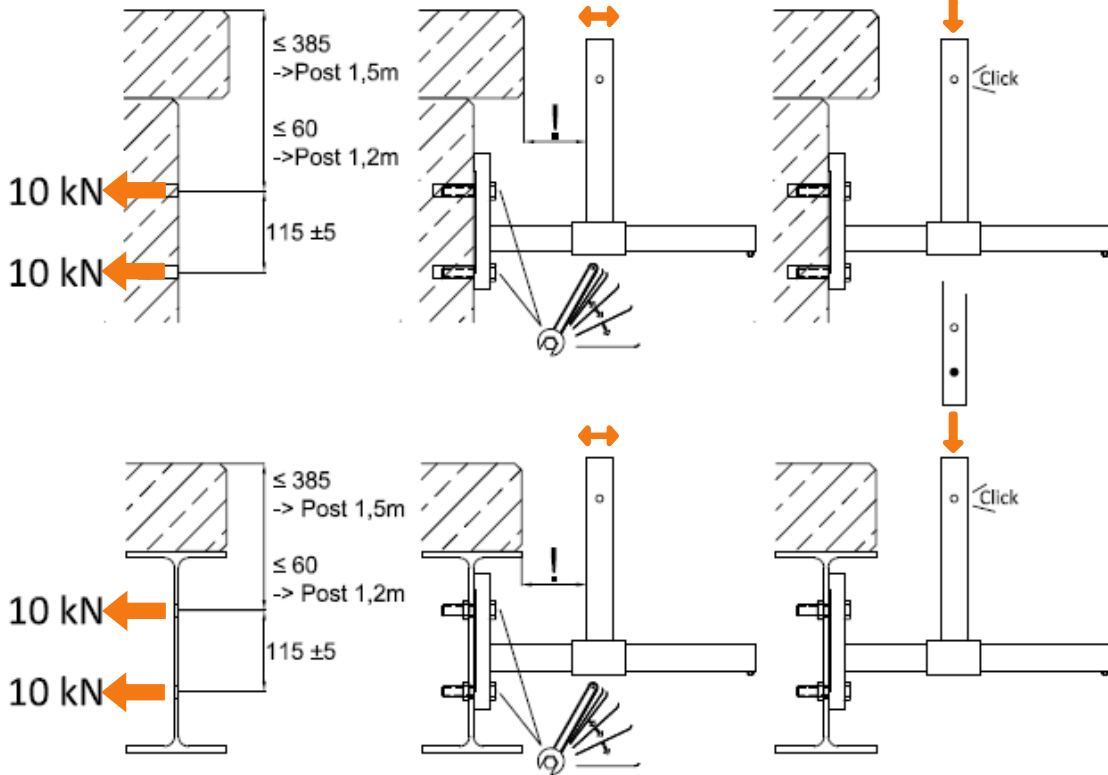

 200 x 140 x 270 mm

 3,9 kg

 hot-dip galvanized steel

 EN 13374-A

 75 pcs / Euro box

 124 x 84 cm

 362,5 kg

Tools: