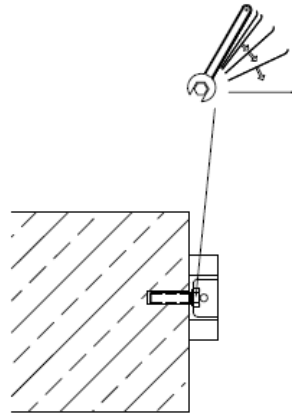

 200 x 120 mm

 1,32 kg

 hot-dip galvanized steel

 EN 13374-A

 250 pcs / Euro Box

 124 x 84 cm

 400 kg

Tools: