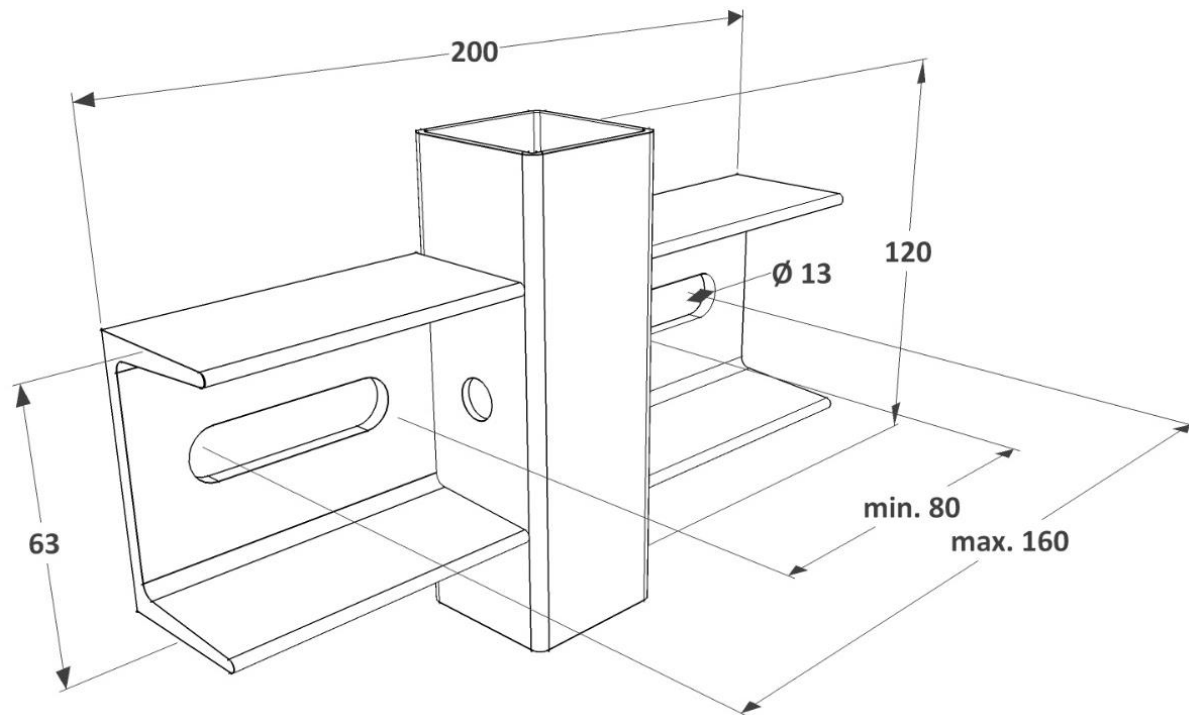

 200 x 120 mm

 1,32 kg

 hot-dip galvanized steel

 EN 13374-A

 250 pcs / Euro Box

 124 x 84 cm

 400 kg

Tools: