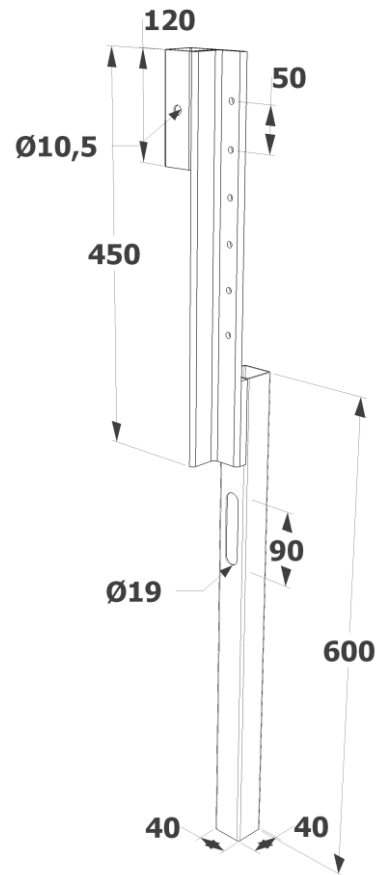

 600 x 40 x 40 mm

 2,8 kg

 hot-dip galvanized steel

 EN 13374-A

 150 pcs / Euro Box

 124 x 84 cm

 490 kg

Tools: