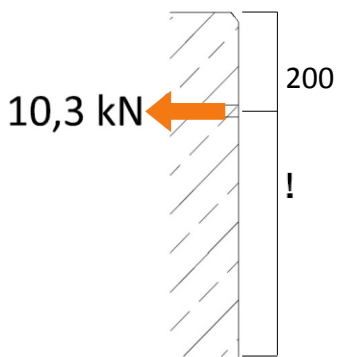

 600 x 40 x 40 mm

 2,8 kg

 hot-dip galvanized steel

 EN 13374-A

 150 pcs / Euro Box

 124 x 84 cm

 490 kg

Tools: