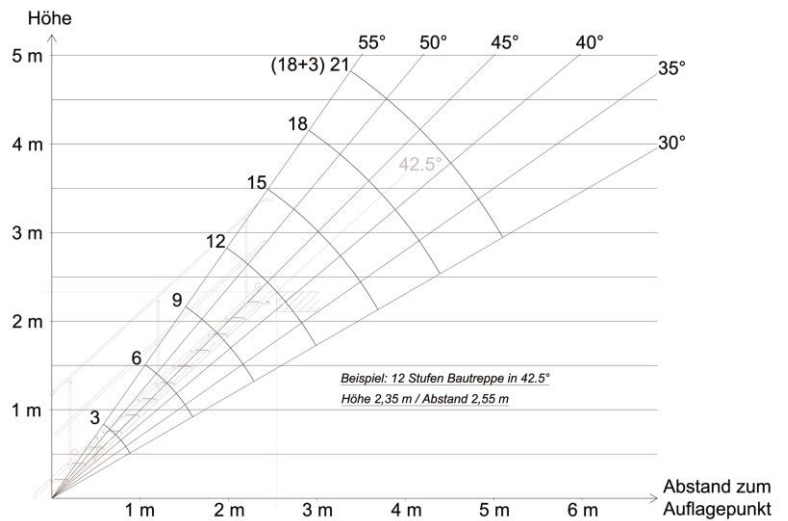

 245 x 80 cm

 62 kg

 hot-dip galvanized steel

 EN 12811

4x

Inclination Diagram

 10 pcs / Euro Pallet

 640 kg