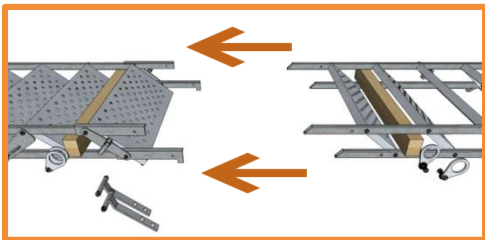

 245 x 80 cm

 62 kg

 hot-dip galvanized steel

 EN 12811

4x

Inclination Diagram

 10 pcs / Euro Pallet

 640 kg