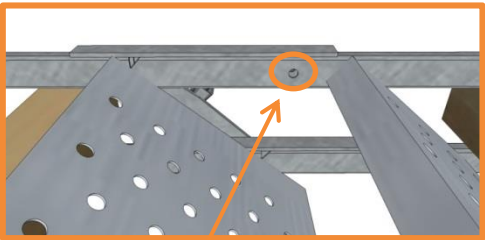

 245 x 80 cm

 62 kg

 hot-dip galvanized steel

 EN 12811

4x

Inclination Diagram

 10 pcs / Euro Pallet

 640 kg