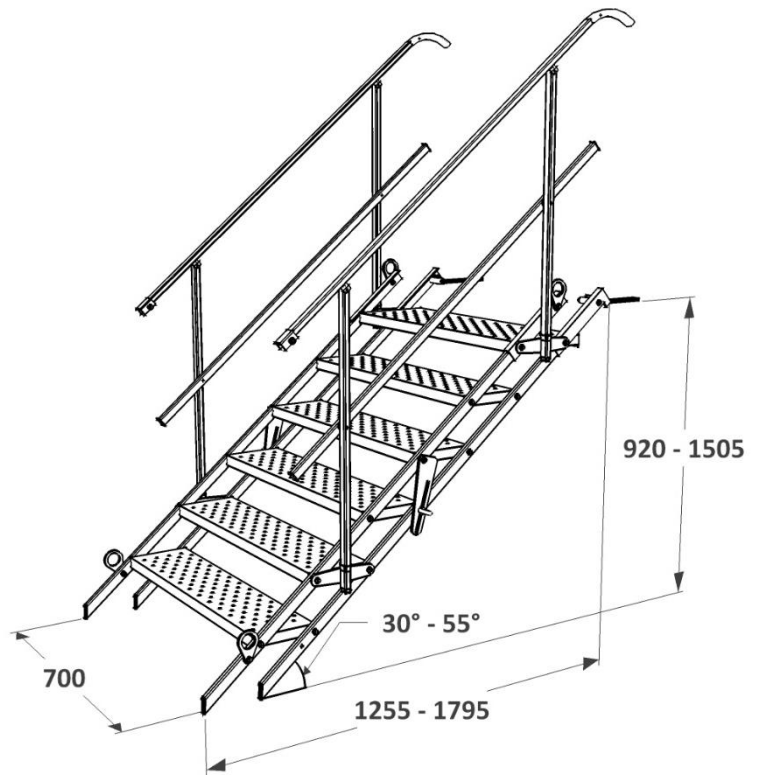

 245 x 80 cm

 62 kg

 hot-dip galvanized steel

 EN 12811

4x

Inclination Diagram

 10 pcs / Euro Pallet

 640 kg