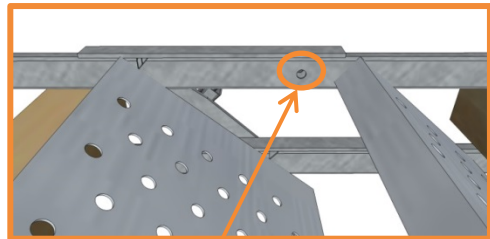

 461 x 80 cm

 148 kg

 hot-dip galvanized steel

 EN 12811

4x

**Inclination Diagram**

 10 pcs / 2 Euro Pallets

 780 kg