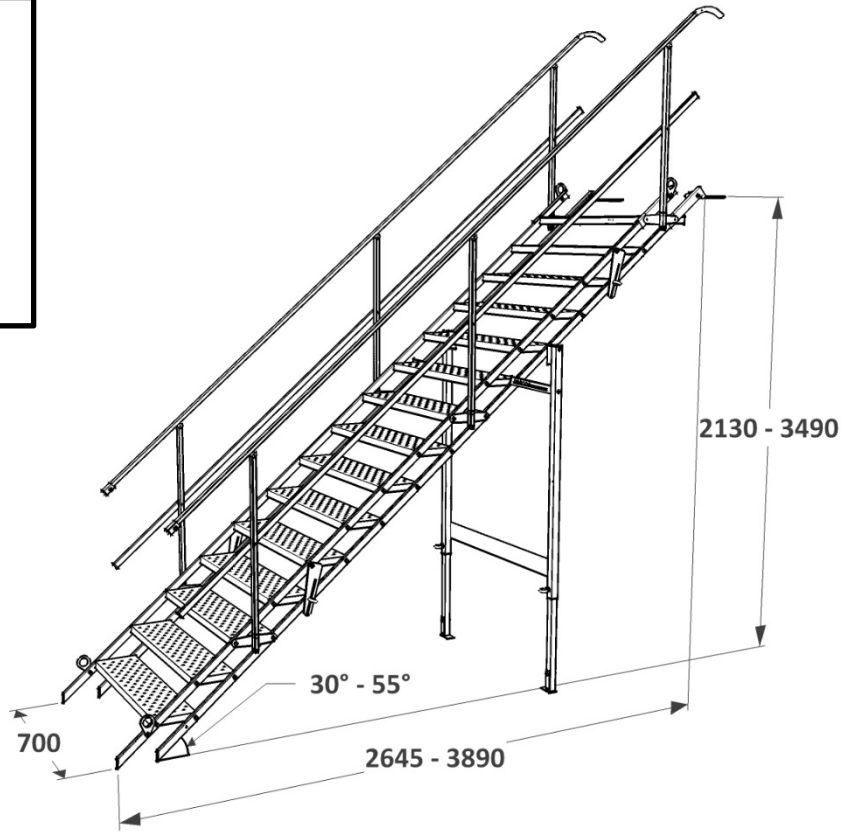

 461 x 80 cm

 148 kg

 hot-dip galvanized steel

 EN 12811

4x

**Inclination Diagram**

 10 pcs / 2 Euro Pallets

 780 kg