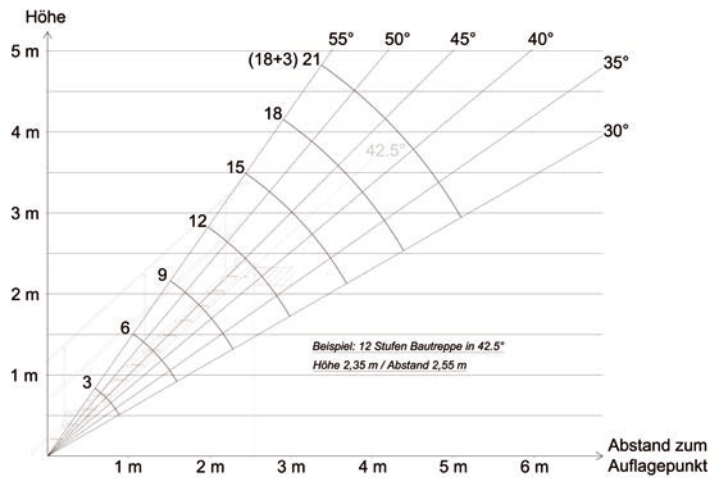

 461 x 80 cm

 148 kg

 hot-dip galvanized steel

 EN 12811

4x

**Inclination Diagram**

 10 pcs / 2 Euro Pallets

 780 kg