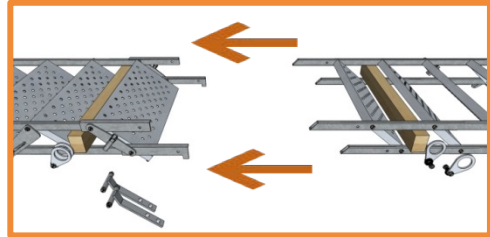

 461 x 80 cm

 148 kg

 hot-dip galvanized steel

 EN 12811

4x

**Inclination Diagram**

 10 pcs / 2 Euro Pallets

 780 kg