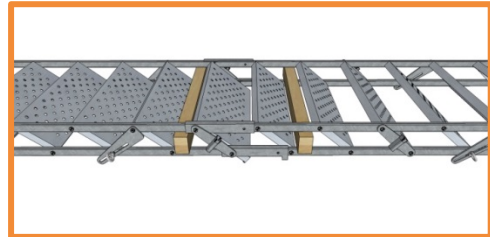

 461 x 80 cm

 148 kg

 hot-dip galvanized steel

 EN 12811

4x

**Inclination Diagram**

 10 pcs / 2 Euro Pallets

 780 kg