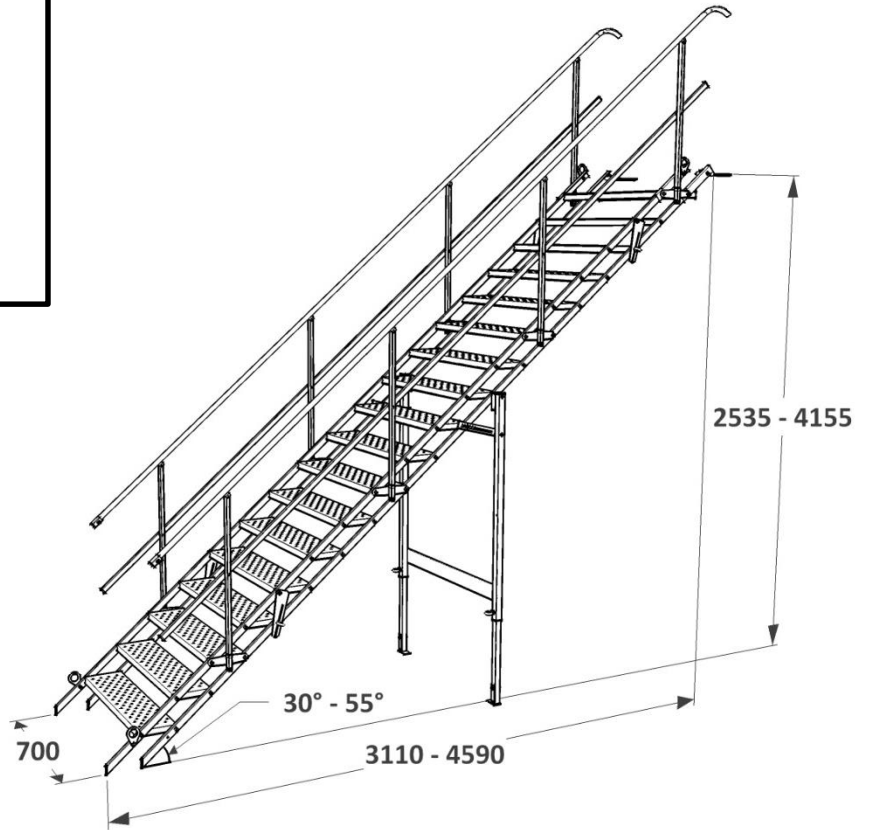

 542 x 80 cm

 176 kg

 hot-dip galvanized steel

 EN 12811

4x

**Inclination Diagram**

 10 pcs / 2 Euro Pallets

 920 kg