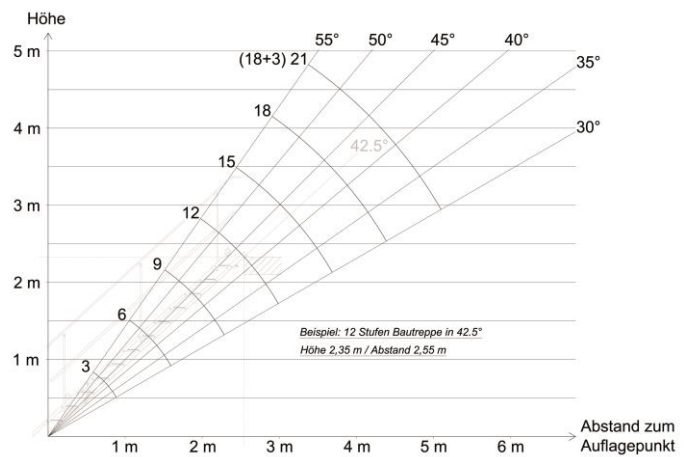

 542 x 80 cm

 176 kg

 hot-dip galvanized steel

 EN 12811

4x

**Inclination Diagram**

 10 pcs / 2 Euro Pallets

 920 kg