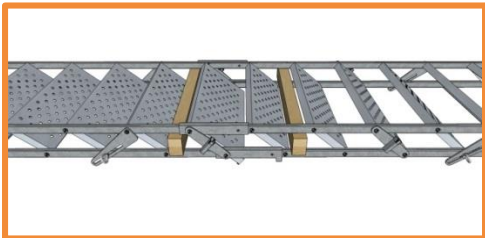

 542 x 80 cm

 176 kg

 hot-dip galvanized steel

 EN 12811

4x

**Inclination Diagram**

 10 pcs / 2 Euro Pallets

 920 kg