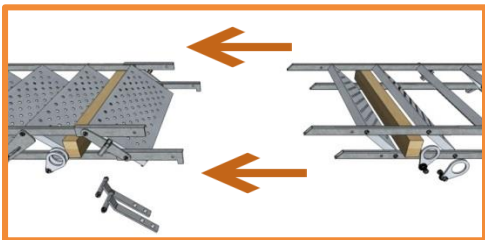

 542 x 80 cm

 176 kg

 hot-dip galvanized steel

 EN 12811

4x

**Inclination Diagram**

 10 pcs / 2 Euro Pallets

 920 kg