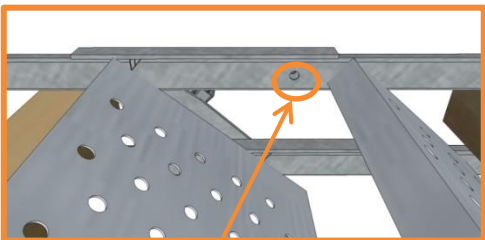

 542 x 80 cm

 176 kg

 hot-dip galvanized steel

 EN 12811

4x

**Inclination Diagram**

 10 pcs / 2 Euro Pallets

 920 kg