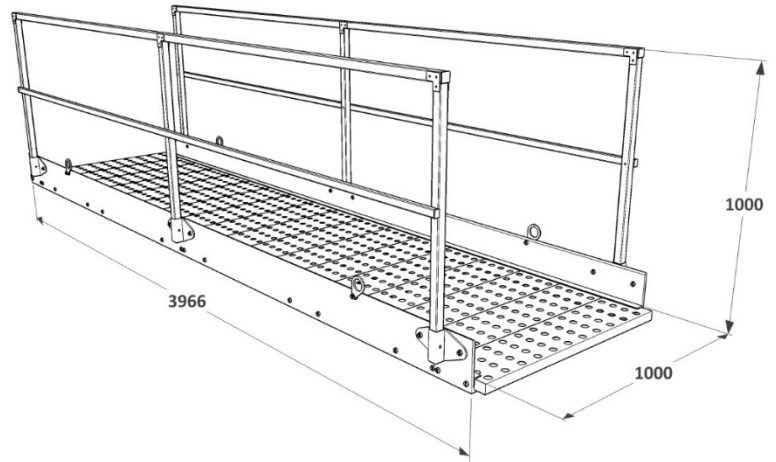

 400 x 110 x 100 cm

 335 kg

 hot-dip galvanized steel

 EN 12811 ZTV-SA

Tools: