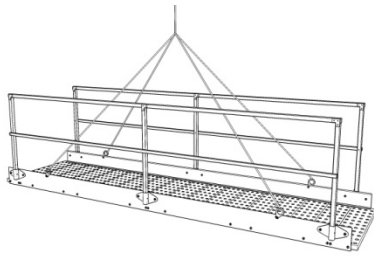

 400 x 110 x 100 cm

 335 kg

 hot-dip galvanized steel

 EN 12811 ZTV-SA

Tools: