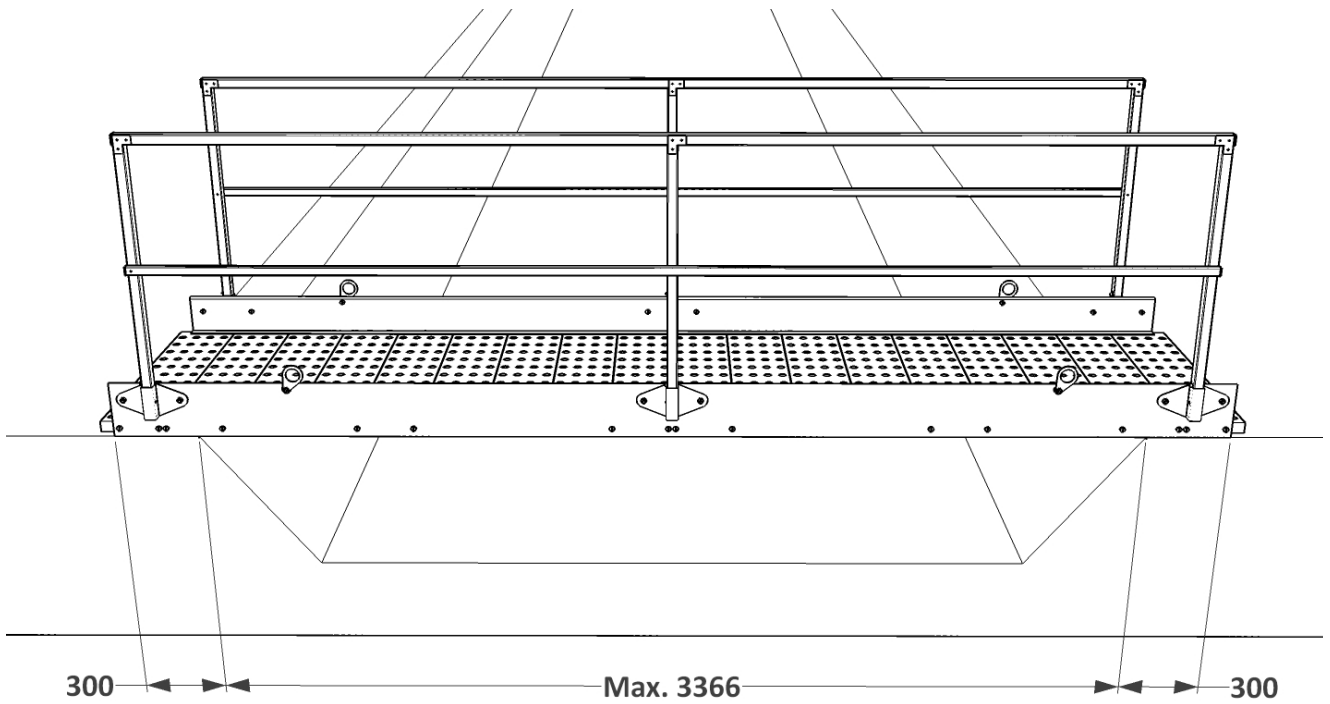

 400 x 110 x 100 cm

 335 kg

 hot-dip galvanized steel

 EN 12811 ZTV-SA

Tools: