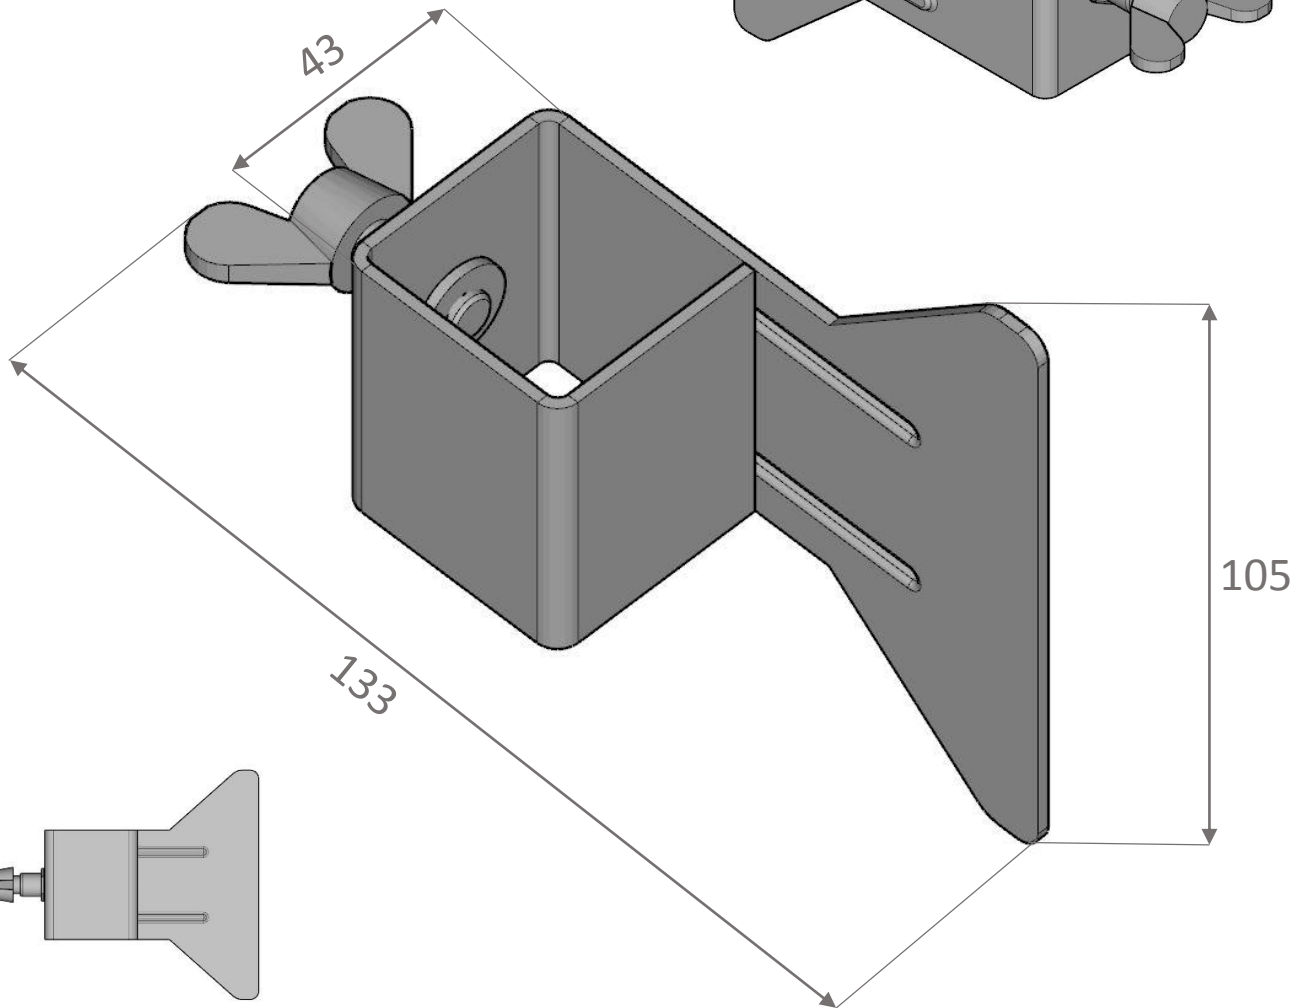

 133 x 43 x 105 mm

 0,23 kg

 hot-dip galvanized steel

 EN 13374-A

 2000 pcs, Euro Box

 1240 x 840 x 970 mm

 530 kg

Tools: