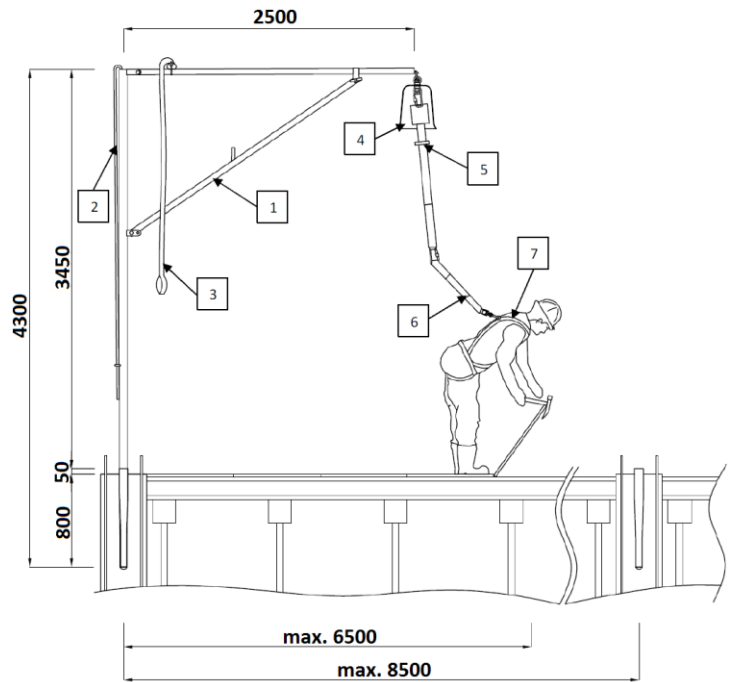

	430 cm
	82,91 kg
	
	EN 795

No.	Art. No.	Product	Weight (kg)	Picture
1	1084411	Percha	77,28	
2	1083418	Hook	2,00	
3	1084414	Sling	0,62	
4	1084412	Retractable	1,60	
5	1084420	Strap	0,10	
6	1084422	Harness Extension	0,31	
7	1084415	Harness	1,00	