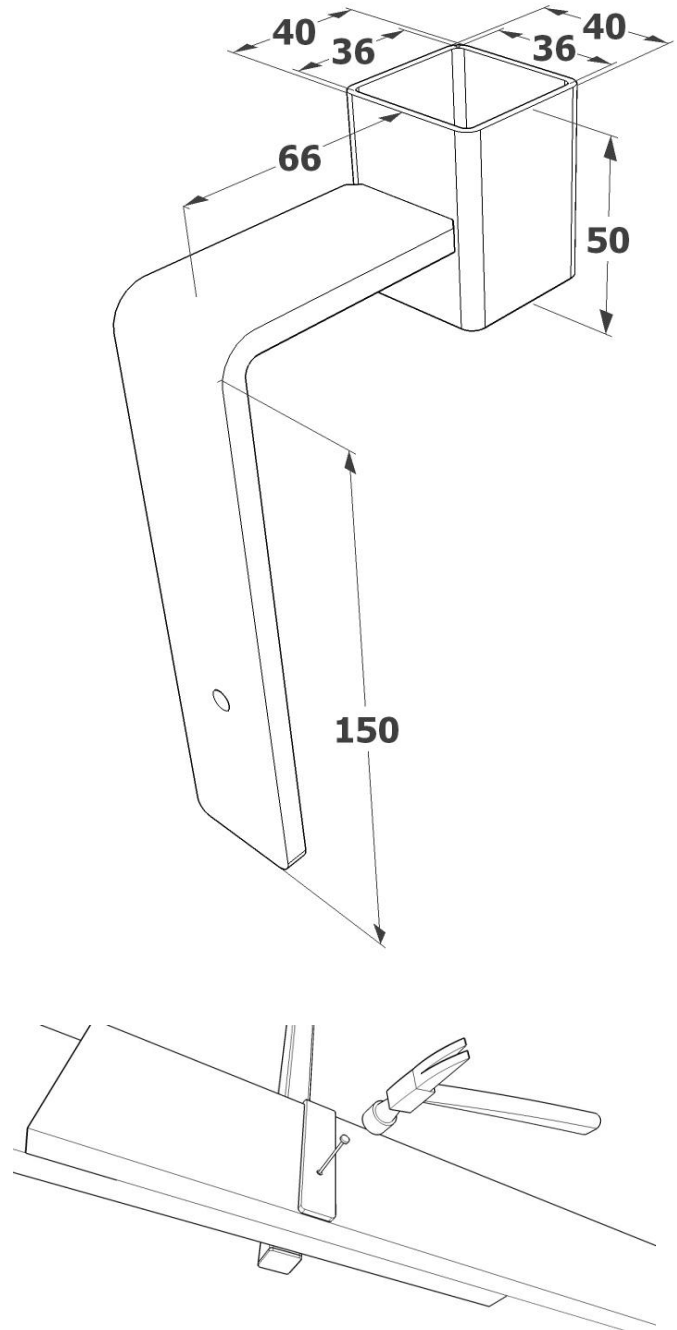

 150 x 102 x 40 mm

 0,46 kg

 hot-dip galvanized steel

 EN 13374-A

 500 pcs / Euro Box

 124 x 84 cm

 300 kg

Tools: