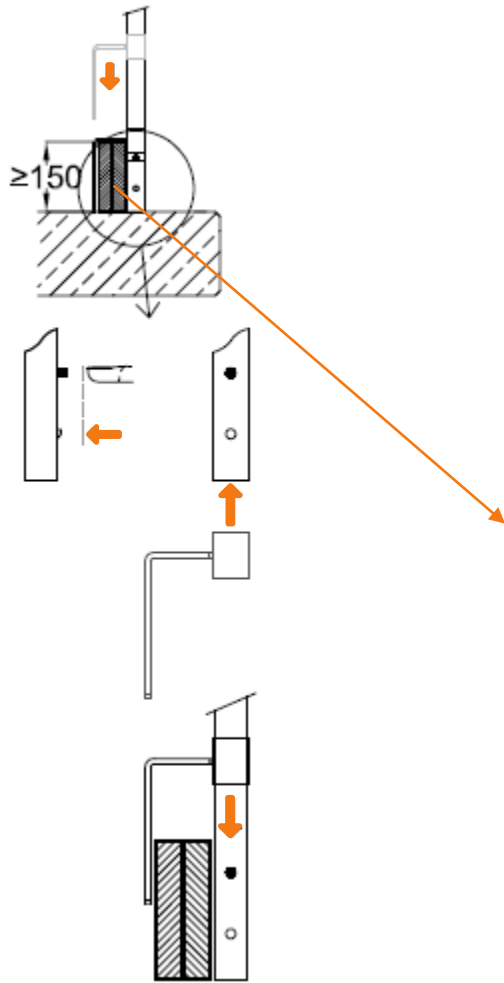

 150 x 102 x 40 mm

 0,46 kg

 hot-dip galvanized steel

 EN 13374-A

 500 pcs / Euro Box

 124 x 84 cm

 300 kg

Tools: