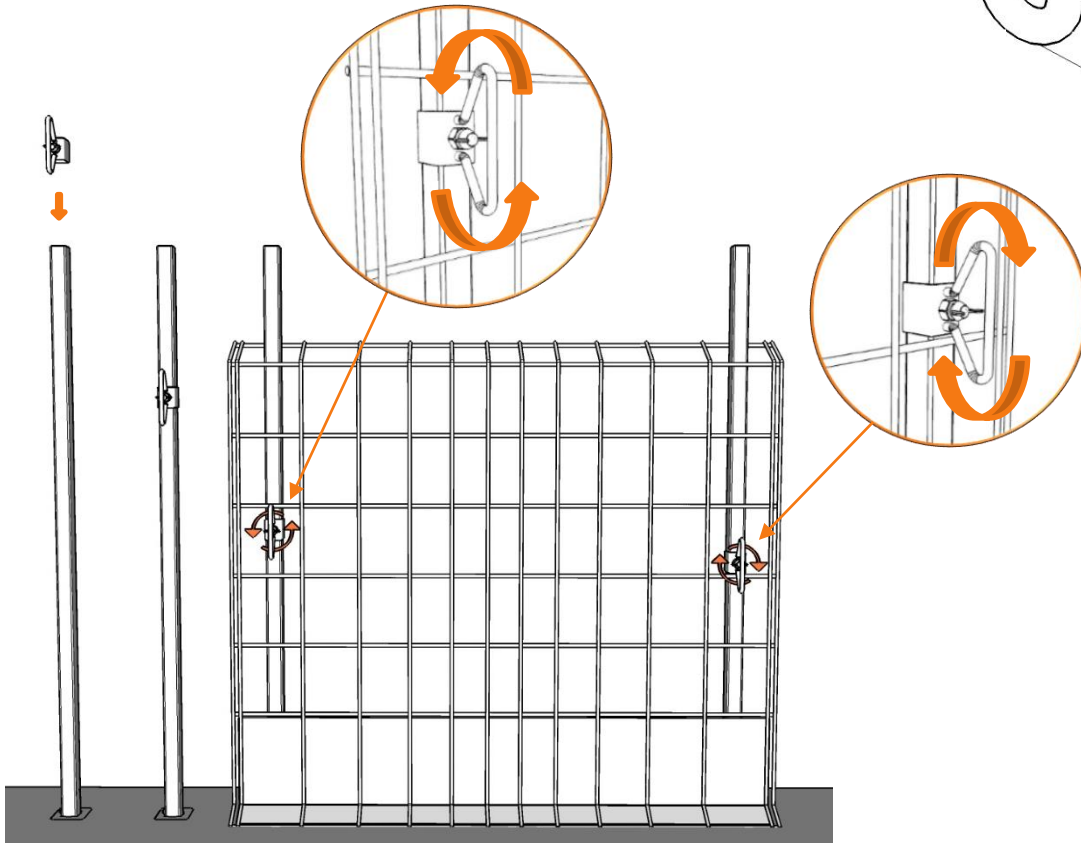

 100 x 40 x 40 mm

 0,21 kg

 hot-dip galvanized steel

 EN 13374-A

 500 pcs / Euro Box

 124 x 84 cm

 175 kg

Tools: