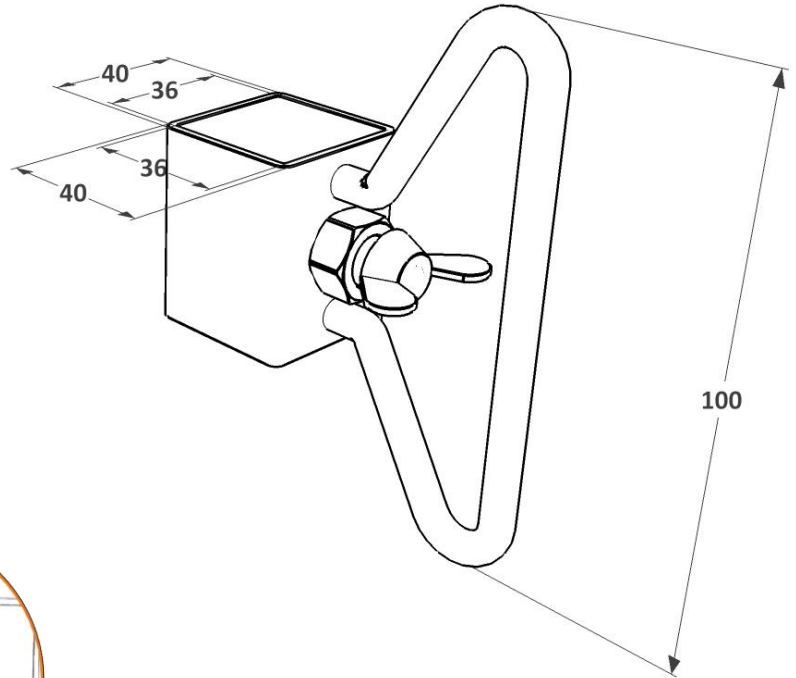

 100 x 40 x 40 mm

 0,21 kg

 hot-dip galvanized steel

 EN 13374-A

 500 pcs / Euro Box

 124 x 84 cm

 175 kg

Tools: