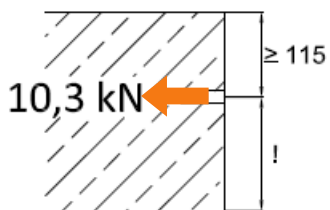

 300 x 40 x 40 mm

 1,9 kg

 hot-dip galvanized steel

 EN 13374-A

 250 pcs / Euro box

 124 x 84 cm

 545 kg

Tools: