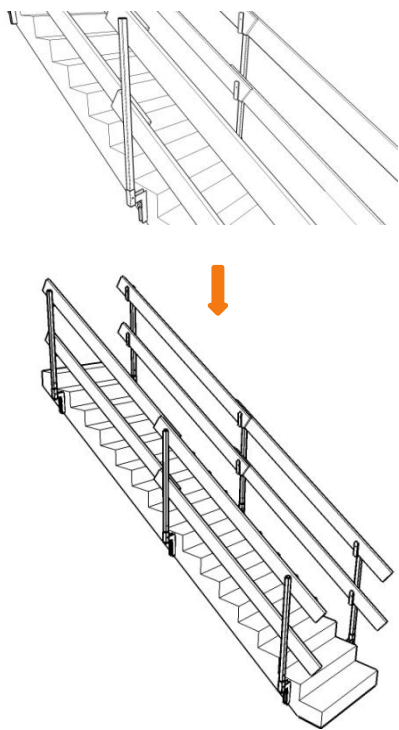

 300 x 40 x 40 mm

 1,9 kg

 hot-dip galvanized steel

 EN 13374-A

 250 pcs / Euro box

 124 x 84 cm

 545 kg

Tools: