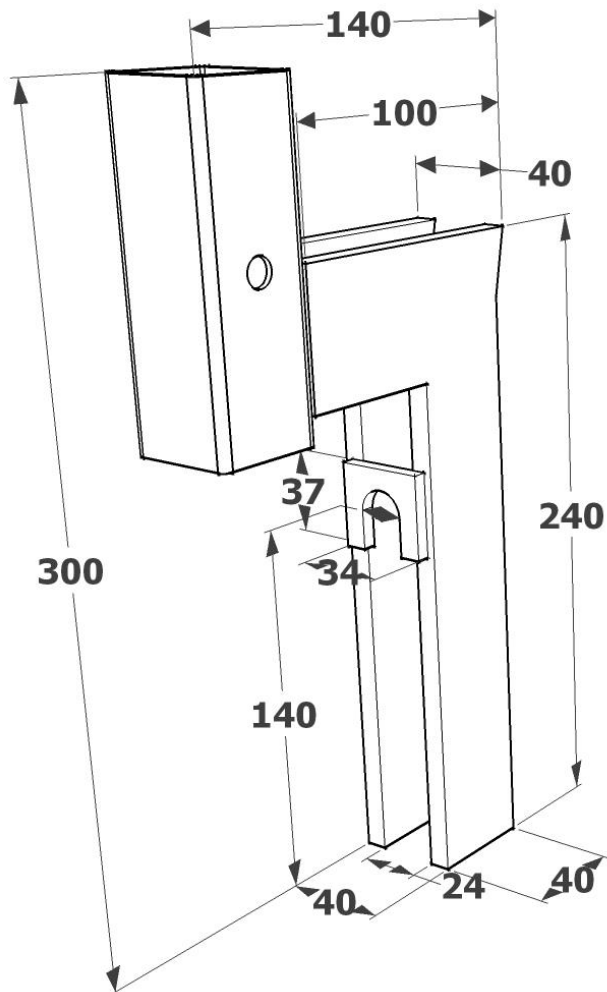

 300 x 40 x 40 mm

 1,9 kg

 hot-dip galvanized steel

 EN 13374-A

 250 pcs / Euro box

 124 x 84 cm

 545 kg

Tools: