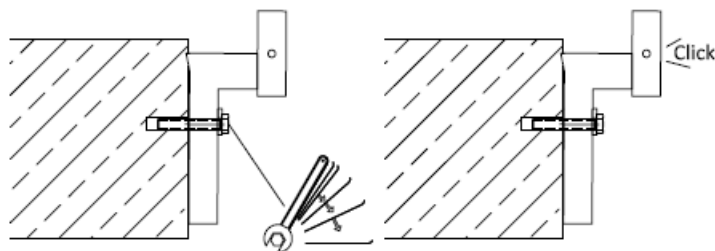

 300 x 40 x 40 mm

 1,9 kg

 hot-dip galvanized steel

 EN 13374-A

 250 pcs / Euro box

 124 x 84 cm

 545 kg

Tools: