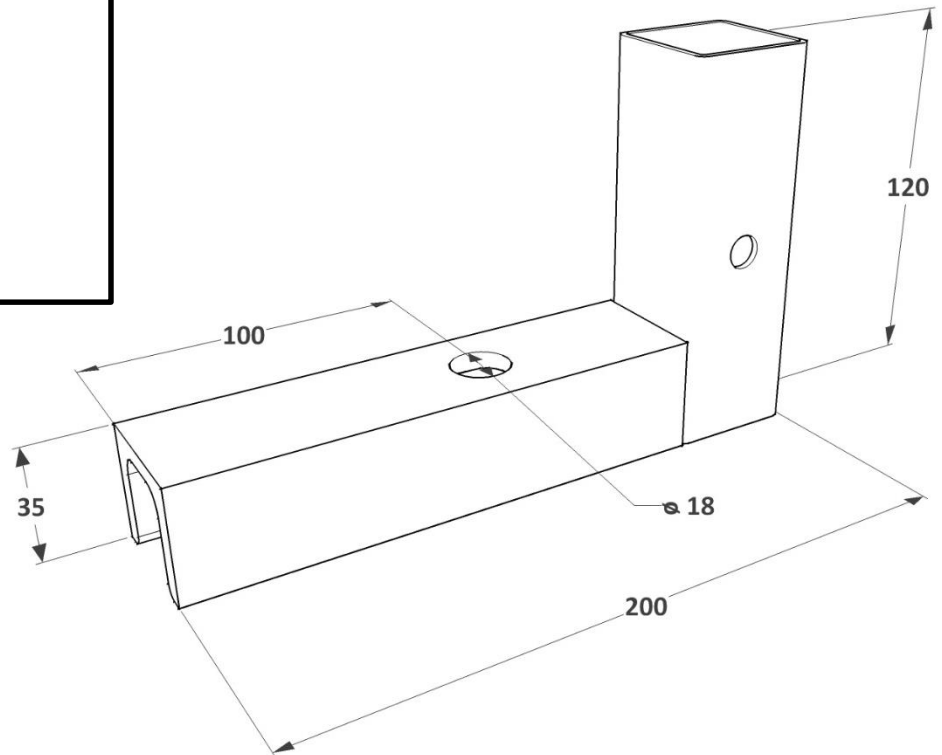

 200 x 120 x 35 mm

 1,1 kg

 hot-dip galvanized steel

 EN 13374-A

 250 pcs / Euro Box

 124 x 84 cm

 345 kg

Tools: