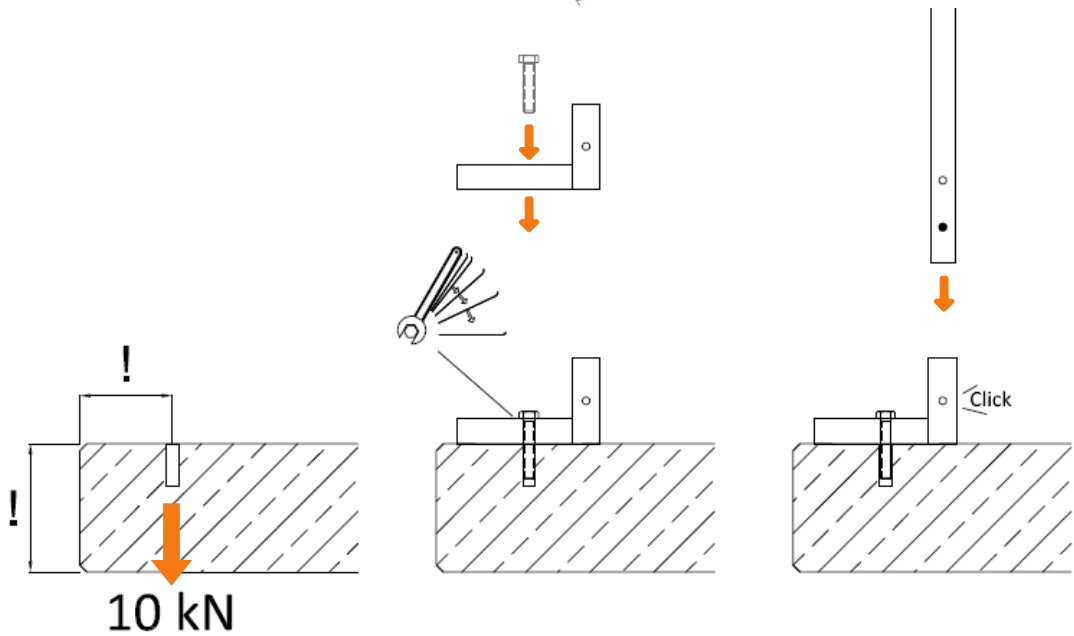

 200 x 120 x 35 mm

 1,1 kg

 hot-dip galvanized steel

 EN 13374-A

 250 pcs / Euro Box

 124 x 84 cm

 345 kg

Tools: