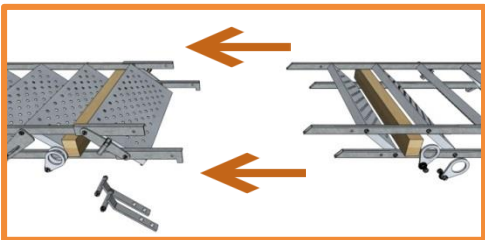

 164 x 112 cm

 54 kg

 hot-dip galvanized steel

 EN 12811

4x

Inclination Diagram

 10 pcs / Euro Pallet

 560 kg