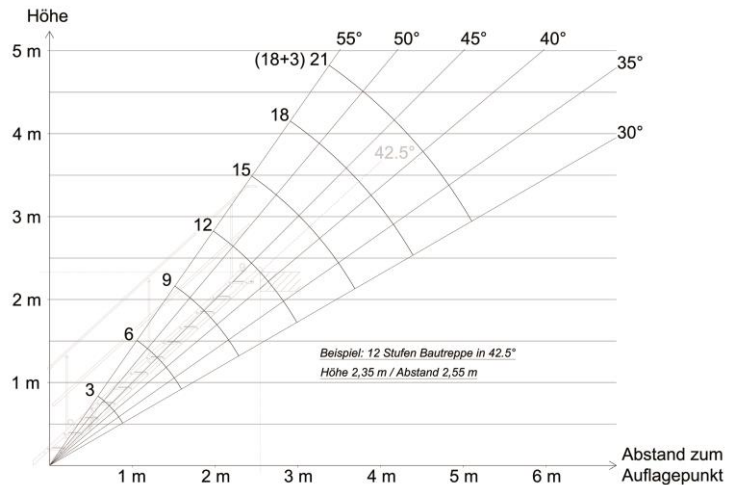

 164 x 112 cm

 54 kg

 hot-dip galvanized steel

 EN 12811

4x

Inclination Diagram

 10 pcs / Euro Pallet

 560 kg