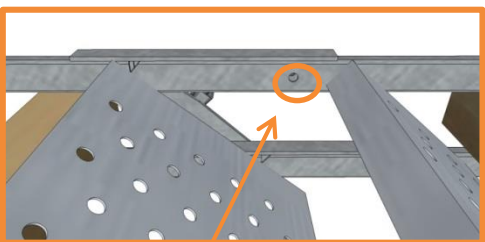

 164 x 112 cm

 54 kg

 hot-dip galvanized steel

 EN 12811

4x

Inclination Diagram

 10 pcs / Euro Pallet

 560 kg