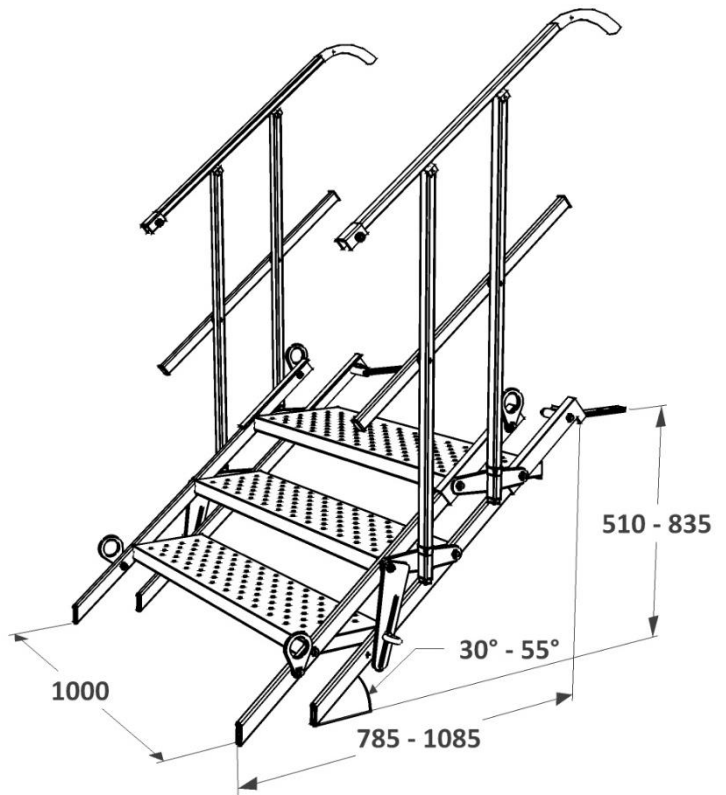

 164 x 112 cm

 54 kg

 hot-dip galvanized steel

 EN 12811

4x

Inclination Diagram

 10 pcs / Euro Pallet

 560 kg