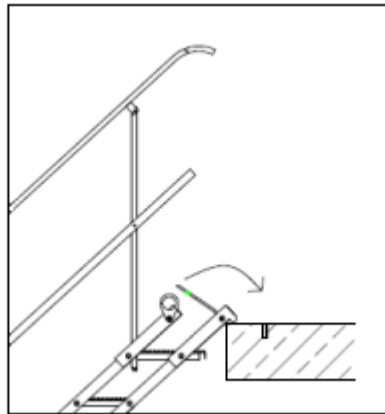

-  223 x 6 mm
-  0,5 kg
-  hot-dip galvanized steel
-  §

-  1000 pcs / Euro Box
-  124 x 84 cm
-  570 kg

Tools: