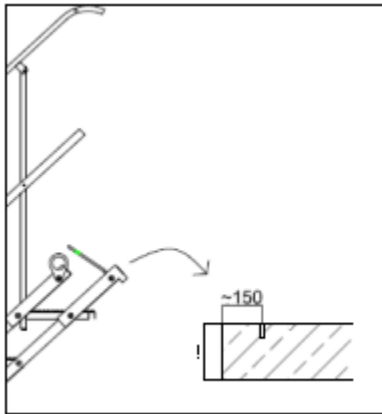

-  223 x 6 mm
-  0,5 kg
-  hot-dip galvanized steel
-  §

-  1000 pcs / Euro Box
-  124 x 84 cm
-  570 kg

Tools: