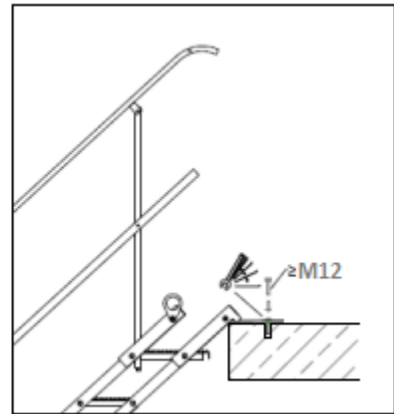

-  223 x 6 mm
-  0,5 kg
-  hot-dip galvanized steel
-  §

-  1000 pcs / Euro Box
-  124 x 84 cm
-  570 kg

Tools: