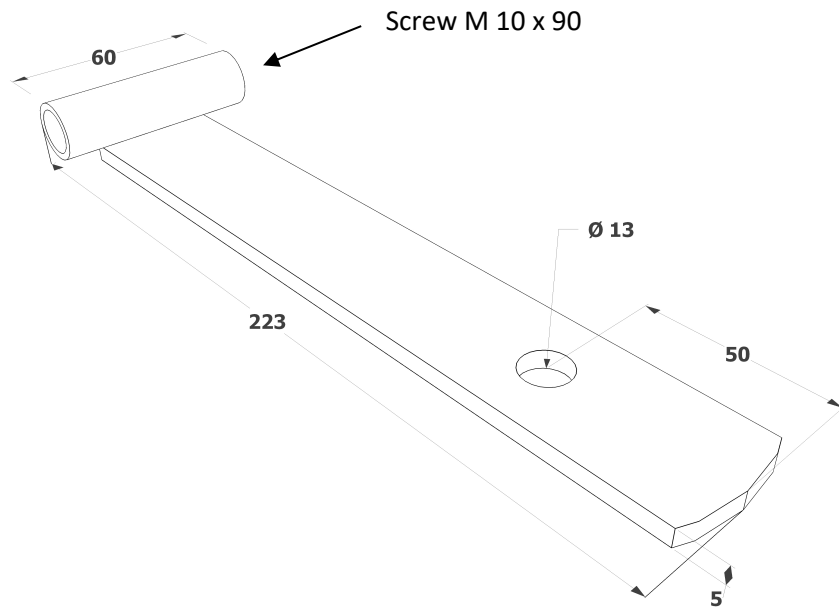

-  223 x 6 mm
-  0,5 kg
-  hot-dip galvanized steel
-  §

-  1000 pcs / Euro Box
-  124 x 84 cm
-  570 kg

Tools: