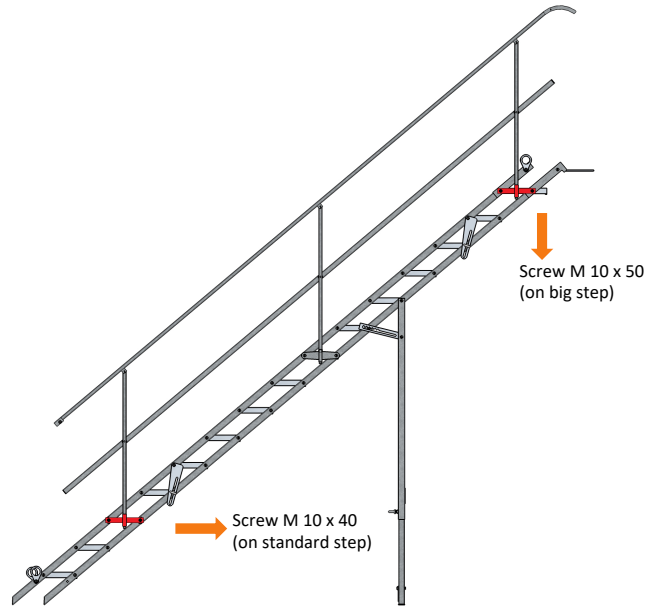

-  240 x 35 mm
-  0,5 kg
-  hot-dip galvanized steel
- 

 1000 pcs / Euro Box

 124 x 84 cm

 570 kg

Tools: