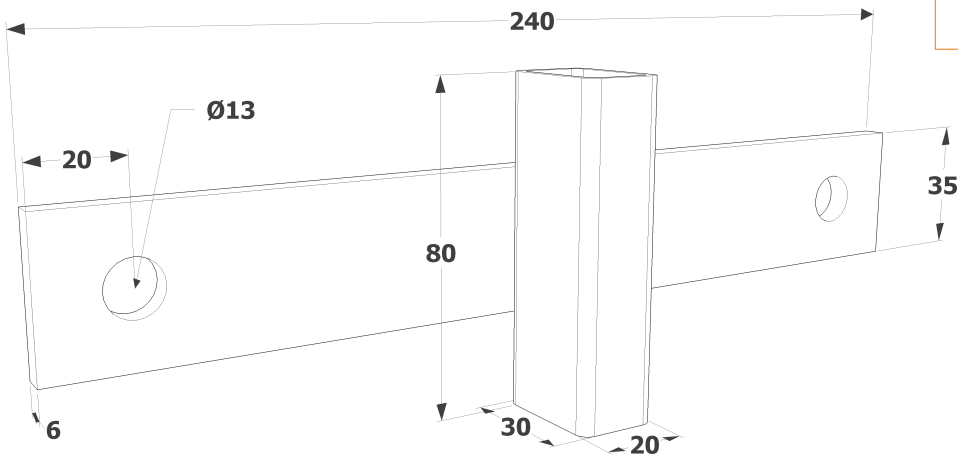

-  240 x 35 mm
-  0,5 kg
-  hot-dip galvanized steel
- 

 1000 pcs / Euro Box

 124 x 84 cm

 570 kg

Tools: