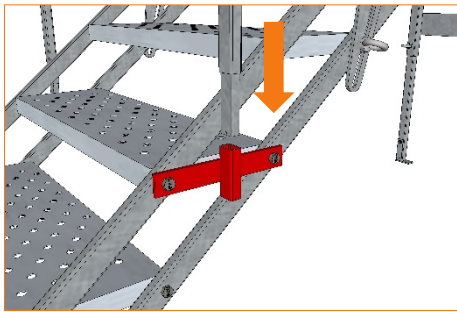

-  240 x 35 mm
-  0,5 kg
-  hot-dip galvanized steel
- 

 1000 pcs / Euro Box

 124 x 84 cm

 570 kg

Tools: