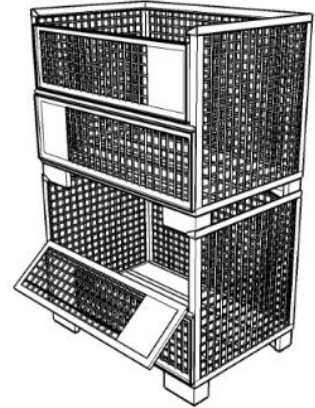

 124 x 84 x 97 cm

 70 kg

 Powder-coated

 EN 13626

Max. 1500 kg

 1 pcs

 124 x 84 x 97 cm

 70 kg