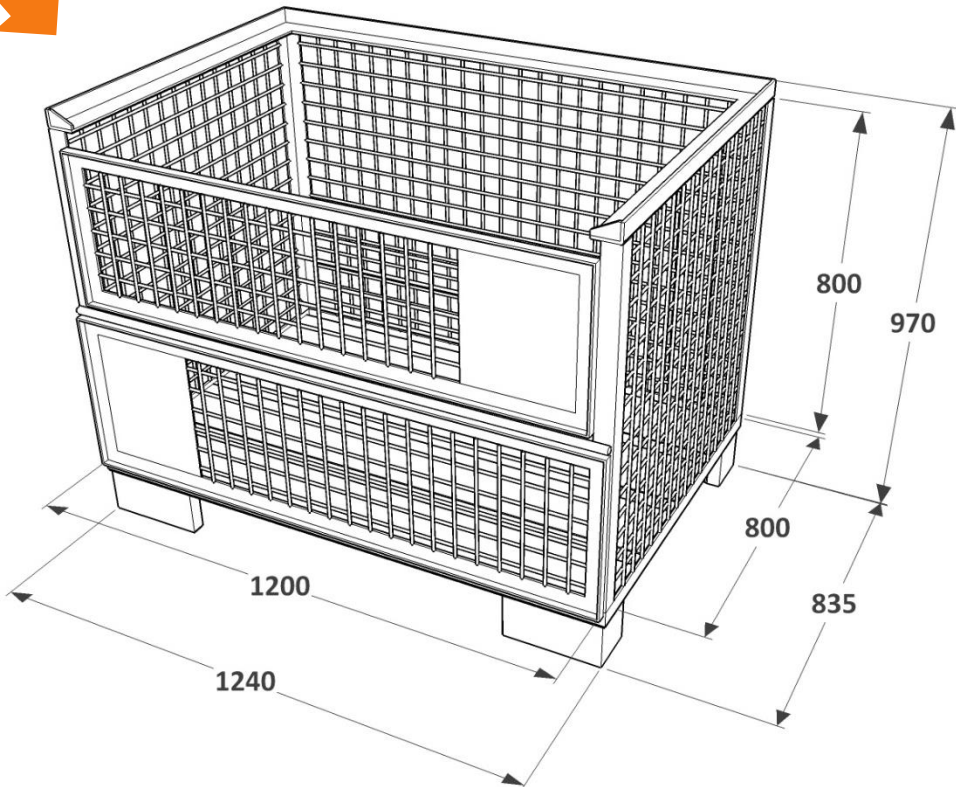

 124 x 84 x 97 cm

 70 kg

 Powder-coated

 EN 13626

Max. 1500 kg

 1 pcs

 124 x 84 x 97 cm

 70 kg