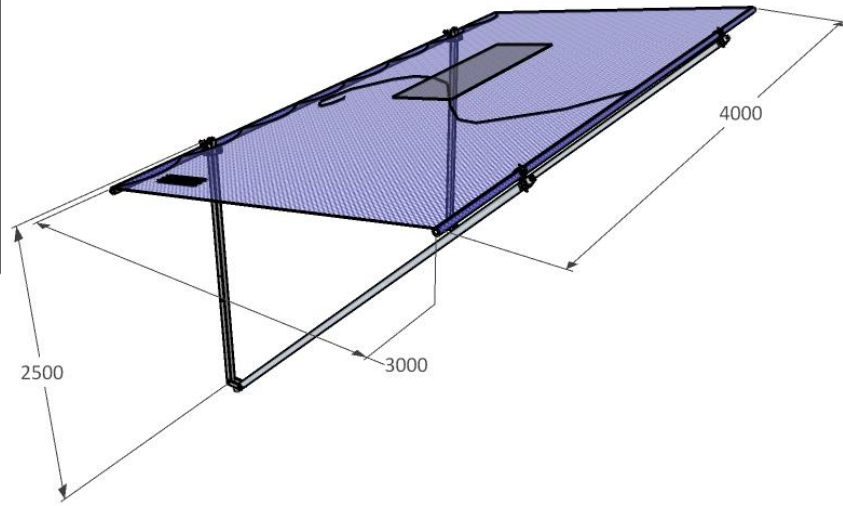

 3000 mm

 80 kg

 Steel / HDG & Aluminium

 EN 1263-1

1/2

 10 pcs / Stillage box

 3000 x 800 x 900 mm

 880 kg

Tools:

 3000 mm

 80 kg

 Steel / HDG & Aluminium

 EN 1263-1

No.	Pcs.	Art. No.	Product	Weight (kg)
1	1	5050010	Safety Net (M60 & M20)	6,0
1a	3	-	Test cord EN 1263-1	-
1b	1	5050011	Banner	0,2
2	2	5056002	Aluminium Tube (3 m)	4,5
2a	8	-	Plastic strap	-
3	2	5056001	Body Tube (2,5 m)	11,4
3a	2	-	Bolt & Nut M12x80	0,1
4	2	5056003	Aluminium Tube (4,20 m)	6,3
4a	2	-	Bolt & Nut M6x12	0,05
5	2	5056005	Coupler round/round EN 74	1,34
6	2	5056004	Coupler round/square EN 74	1,56
7	1	5050012	5,0 m pull in Rope PP	0,15

 10 pcs / Stillage box

 3000 x 800 x 900 mm

 880 kg

Tools: