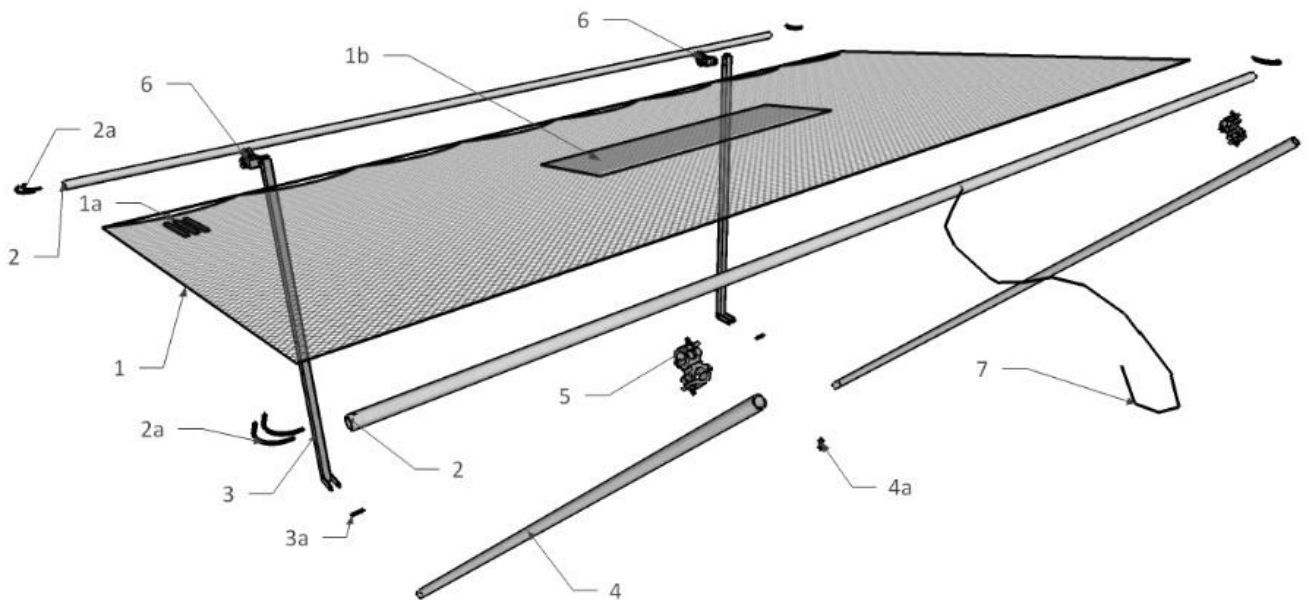

 3000 mm

 80 kg

 Steel / HDG & Aluminium

 EN 1263-1

1/2

 10 pcs / Stillage box

 3000 x 800 x 900 mm

 880 kg

Tools:

 3000 mm

 80 kg

 Steel / HDG & Aluminium

 EN 1263-1

No.	Pcs.	Art. No.	Product	Weight (kg)
1	1	5050010	Safety Net (M60 & M20)	6,0
1a	3	-	Test cord EN 1263-1	-
1b	1	5050011	Banner	0,2
2	2	5056002	Aluminium Tube (3 m)	4,5
2a	8	-	Plastic strap	-
3	2	5056001	Body Tube (2,5 m)	11,4
3a	2	-	Bolt & Nut M12x80	0,1
4	2	5056003	Aluminium Tube (4,20 m)	6,3
4a	2	-	Bolt & Nut M6x12	0,05
5	2	5056005	Coupler round/round EN 74	1,34
6	2	5056004	Coupler round/square EN 74	1,56
7	1	5050012	5,0 m pull in Rope PP	0,15

 10 pcs / Stillage box

 3000 x 800 x 900 mm

 880 kg

Tools: