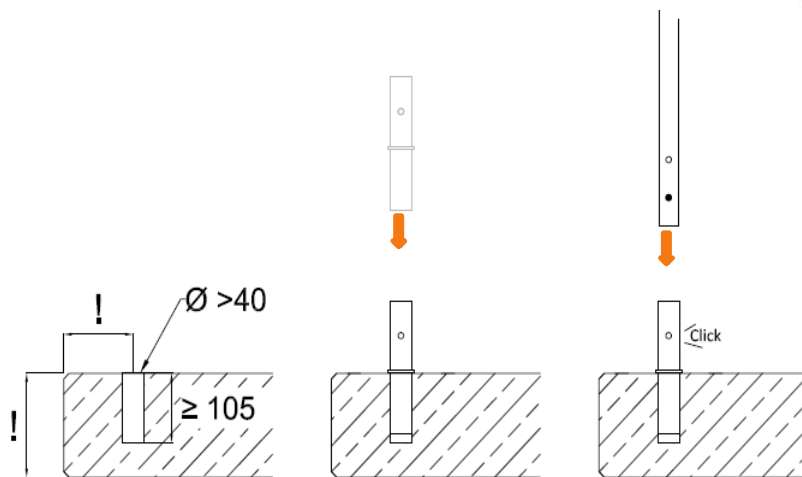

-  224 mm
-  0,7 kg
-  Steel / HDG
-  -

-  250 pcs / Euro box
-  1240 x 835 x 970 mm
-  245 kg

Tools: