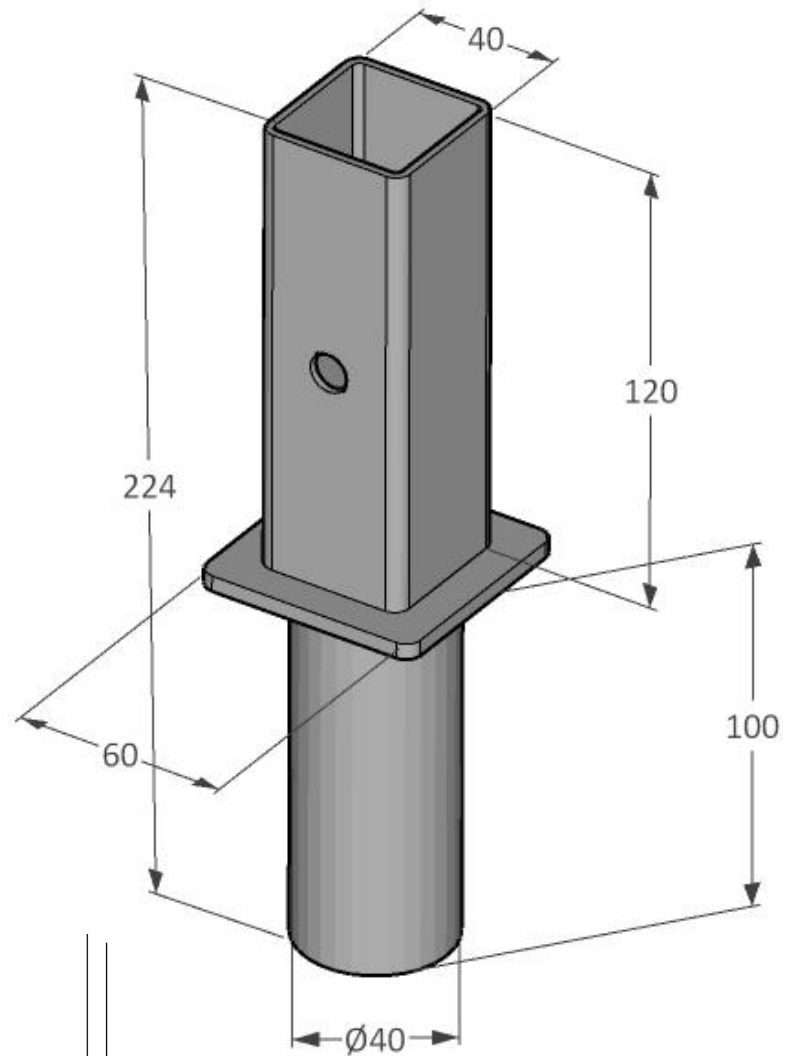

-  224 mm
-  0,7 kg
-  Steel / HDG
-  -

-  250 pcs / Euro box
-  1240 x 835 x 970 mm
-  245 kg

Tools: