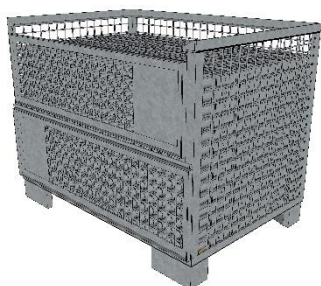

-  224 mm
-  0,7 kg
-  Steel / HDG
-  -

-  250 pcs / Euro box
-  1240 x 835 x 970 mm
-  245 kg

Tools: