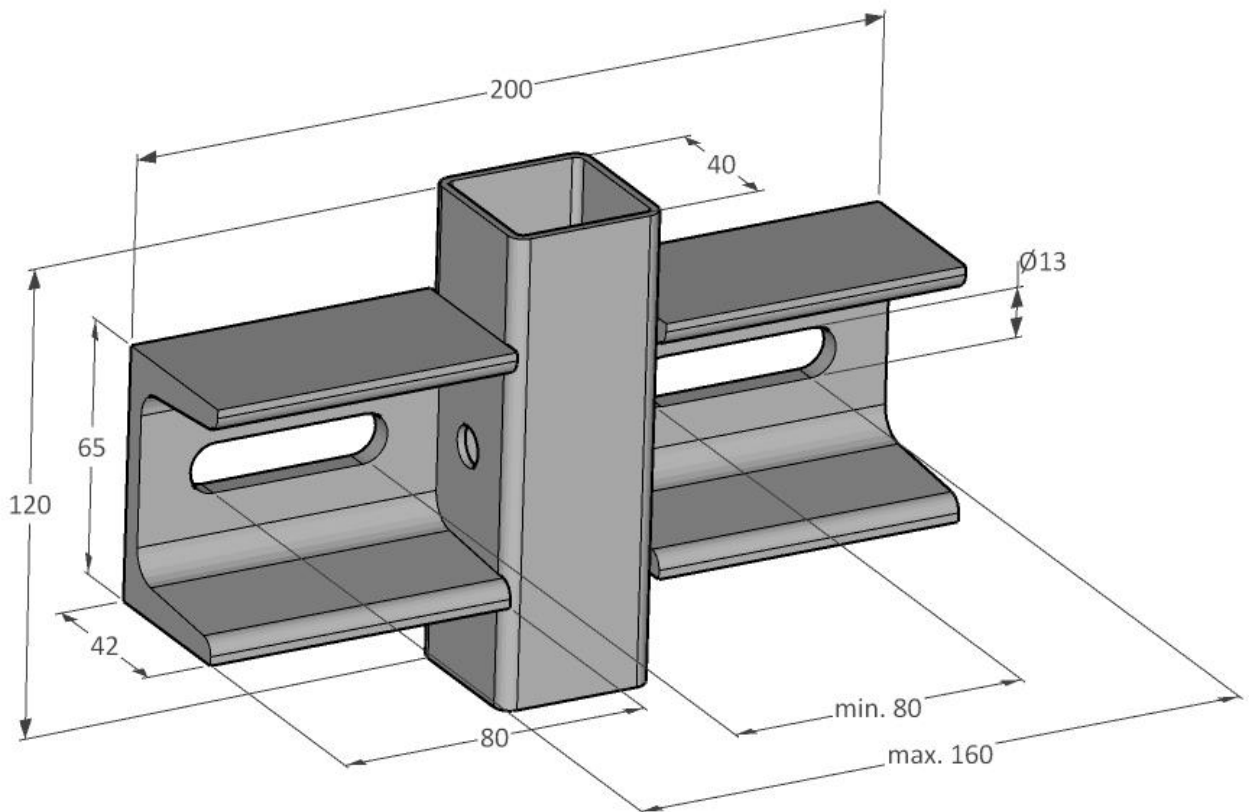

 200 x 120 mm

 1,32 kg

 Steel / HDG

 EN 13374-A

 250 pcs / Euro box

 1240 x 835 x 970 mm

 400 kg

Tools: