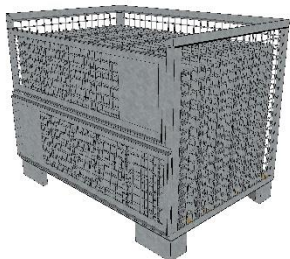

 200 x 120 mm

 1,32 kg

 Steel / HDG

 EN 13374-A

 250 pcs / Euro box

 1240 x 835 x 970 mm

 400 kg

Tools: