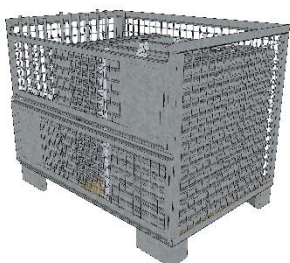

 240 x 840 mm

 5,5 kg

 Steel / HDG

 EN 13374-A

1/2

 75 pcs / Euro box

 1240 x 835 x 970 mm

 483 kg

Tools:

 240 x 840 mm

 5,5 kg

 Steel / HDG

 EN 13374-A

2/2

 75 pcs / Euro box

 1240 x 835 x 970 mm

 483 kg

Tools: