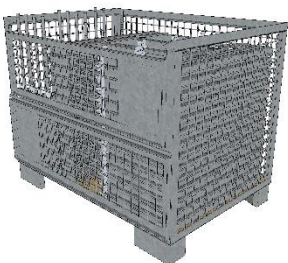

 240 x 840 mm

 5,5 kg

 Steel / HDG

 EN 13374-A

1/2

 75 pcs / Euro box

 1240 x 835 x 970 mm

 483 kg

Tools:

 240 x 840 mm

 5,5 kg

 Steel / HDG

 EN 13374-A

2/2

 75 pcs / Euro box

 1240 x 835 x 970 mm

 483 kg

Tools: