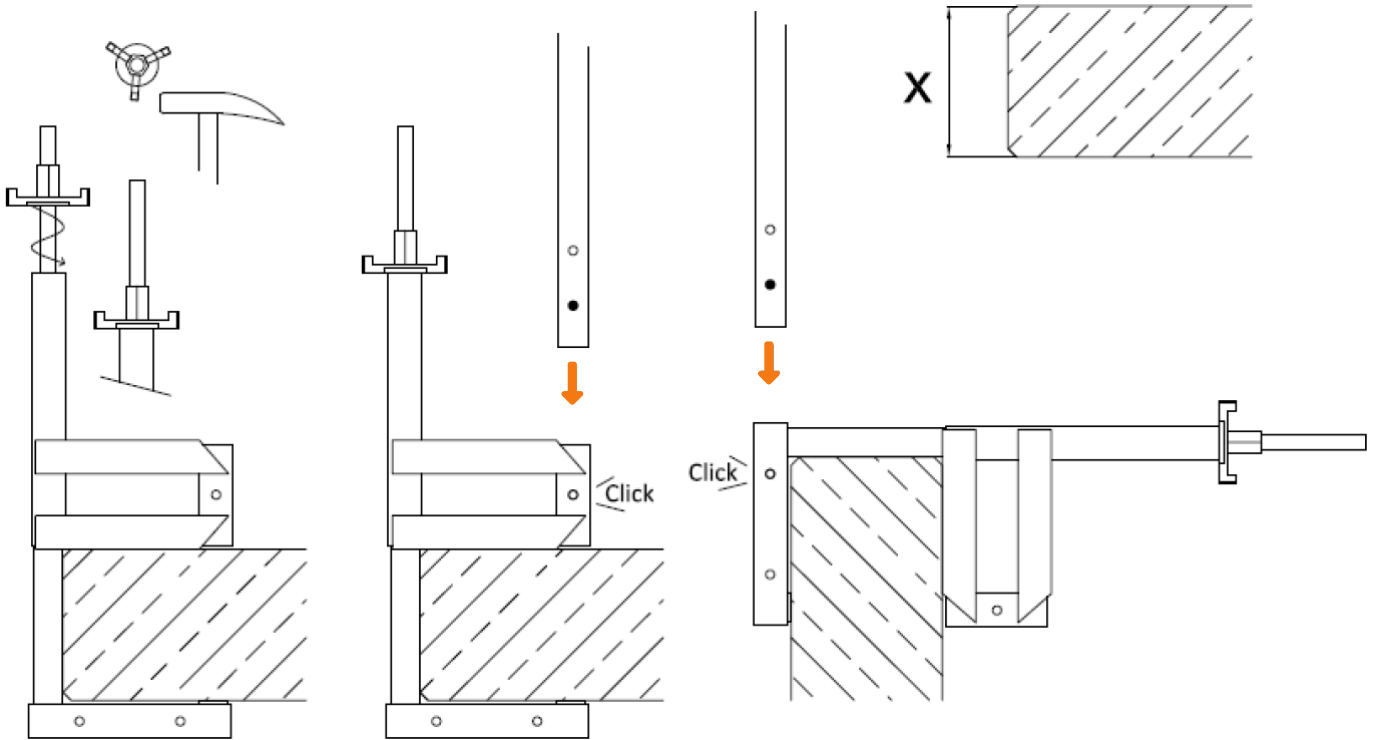

Tools:

 240 x 840 mm

 5,5 kg

 Steel / HDG

 EN 13374-A

2/2

 75 pcs / Euro box

 1240 x 835 x 970 mm

 483 kg

Tools: