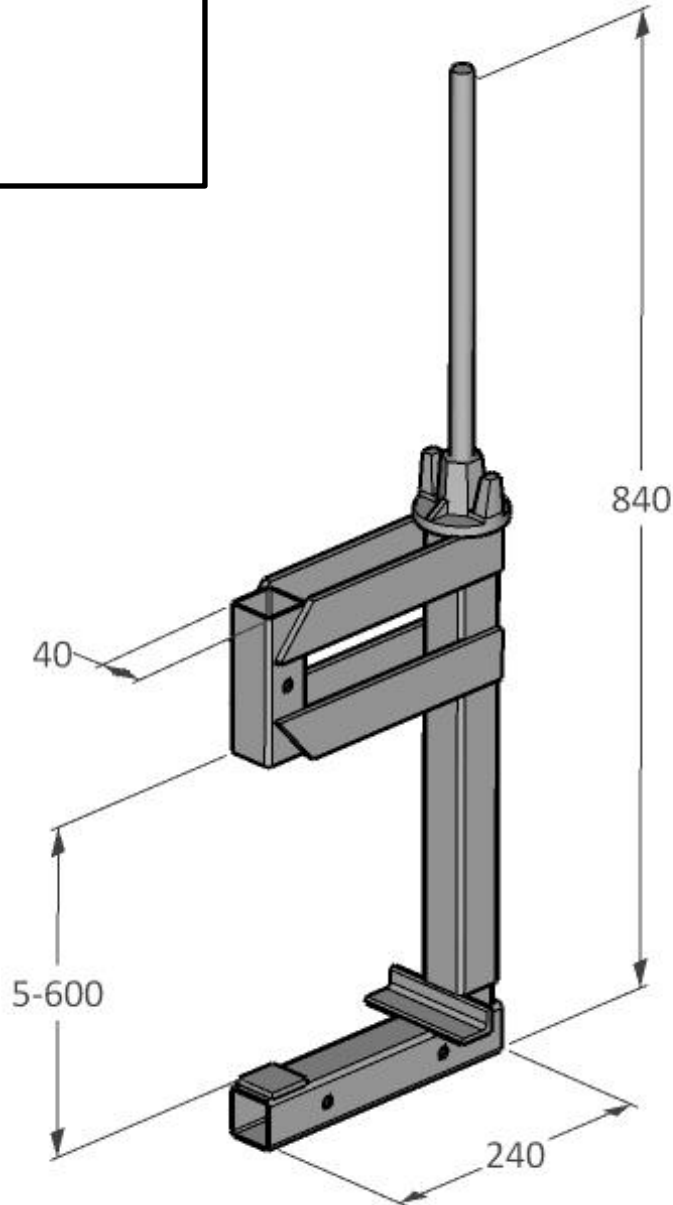

 240 x 840 mm

 5,5 kg

 Steel / HDG

 EN 13374-A

1/2

 75 pcs / Euro box

 1240 x 835 x 970 mm

 483 kg

Tools:

 240 x 840 mm

 5,5 kg

 Steel / HDG

 EN 13374-A

2/2

 75 pcs / Euro box

 1240 x 835 x 970 mm

 483 kg

Tools: