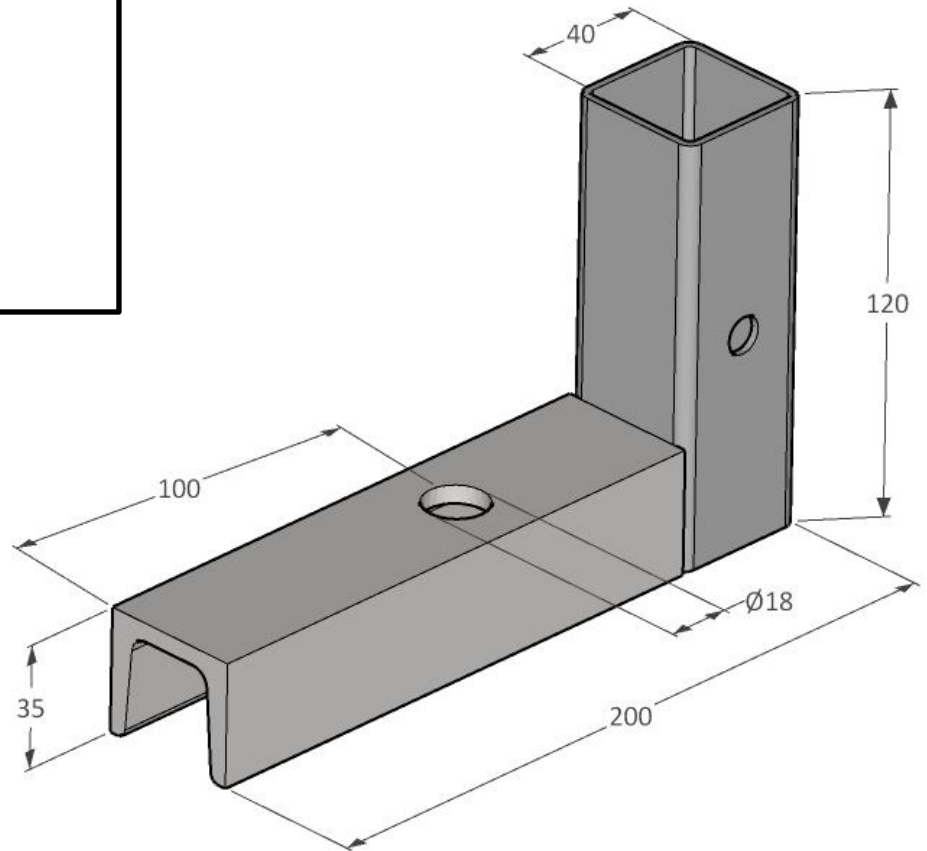

 200 x 120 x 35 mm

 1,1 kg

 Steel / HDG

 EN 13374-A

 250 pcs / Euro box

 1240 x 835 x 970 mm

 345 kg

Tools: