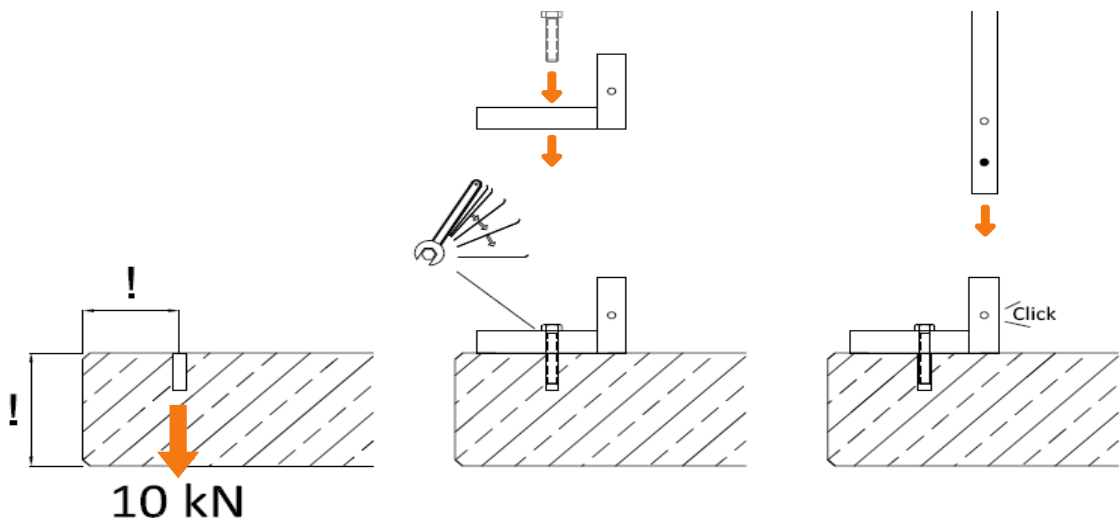

 200 x 120 x 35 mm

 1,1 kg

 Steel / HDG

 EN 13374-A

 250 pcs / Euro box

 1240 x 835 x 970 mm

 345 kg

Tools: