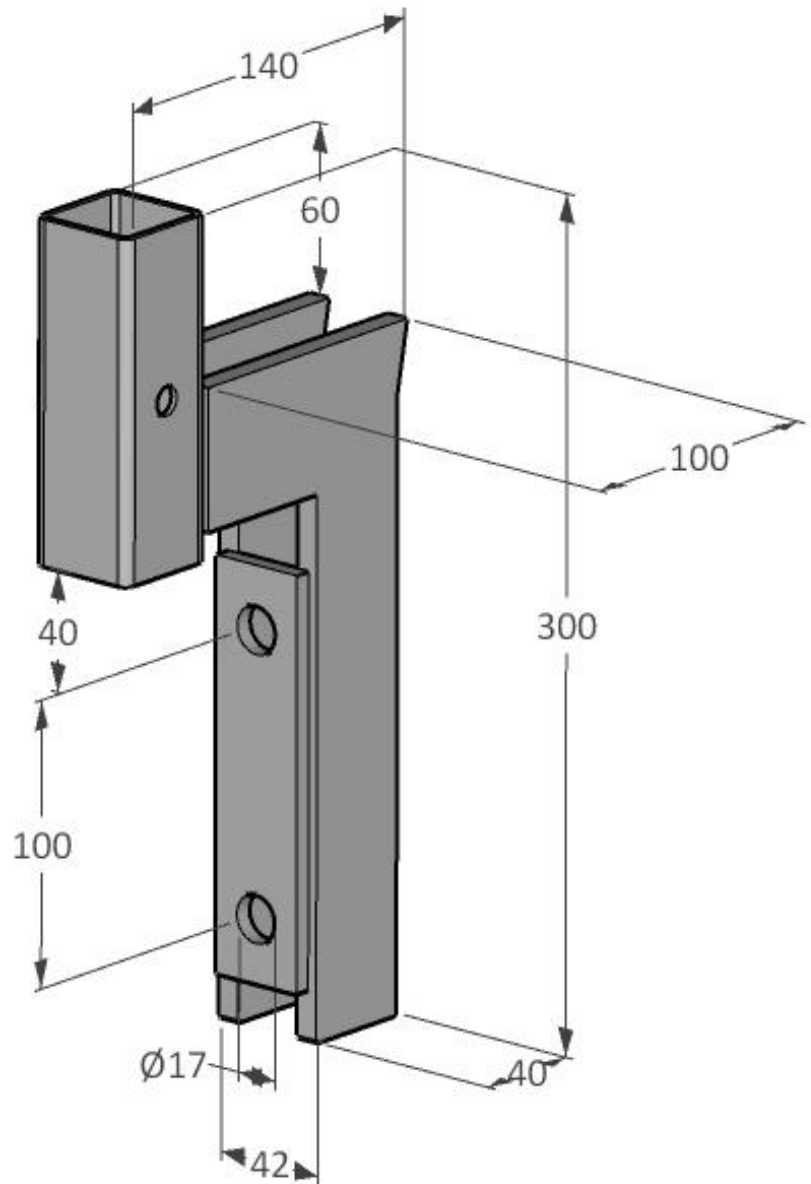

 300 x 140 mm

 1,9 kg

 Steel / HDG

 EN 13374-A

1/2

 250 pcs / Euro box

 1240 x 835 x 970 mm

 545 kg

Tools:

-  300 x 140 mm
-  1,9 kg
-  Steel / HDG
-  EN 13374-A

-  250 pcs / Euro box
-  1240 x 835 x 970 mm
-  545 kg

Tools: