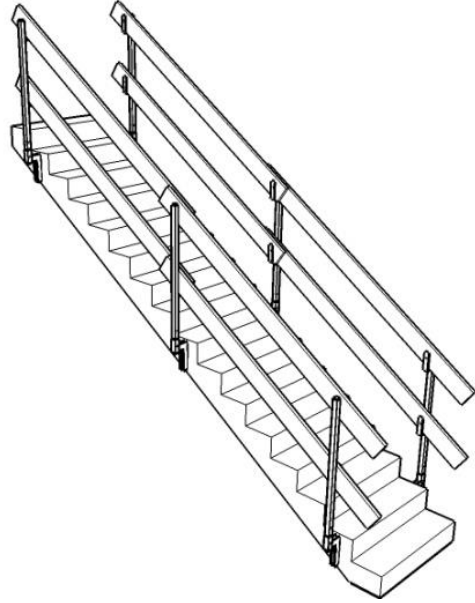

 300 x 140 mm

 1,9 kg

 Steel / HDG

 EN 13374-A

1/2

 250 pcs / Euro box

 1240 x 835 x 970 mm

 545 kg

Tools:

-  300 x 140 mm
-  1,9 kg
-  Steel / HDG
-  EN 13374-A

-  250 pcs / Euro box
-  1240 x 835 x 970 mm
-  545 kg

Tools: