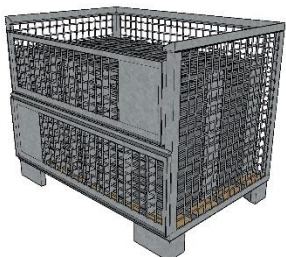

 300 x 140 mm

 1,9 kg

 Steel / HDG

 EN 13374-A

1/2

 250 pcs / Euro box

 1240 x 835 x 970 mm

 545 kg

Tools:

-  300 x 140 mm
-  1,9 kg
-  Steel / HDG
-  EN 13374-A

-  250 pcs / Euro box
-  1240 x 835 x 970 mm
-  545 kg

Tools: