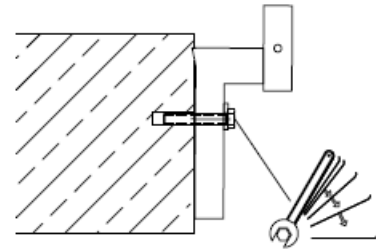

 300 x 140 mm

 1,9 kg

 Steel / HDG

 EN 13374-A

1/2

 250 pcs / Euro box

 1240 x 835 x 970 mm

 545 kg

Tools:

-  300 x 140 mm
-  1,9 kg
-  Steel / HDG
-  EN 13374-A

-  250 pcs / Euro box
-  1240 x 835 x 970 mm
-  545 kg

Tools: