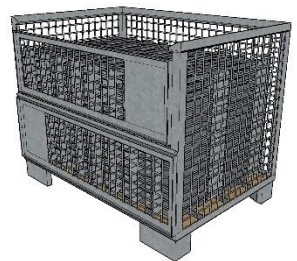

 300 x 140 mm

 1,9 kg

 Steel / HDG

 EN 13374-A

1/2

 250 pcs / Euro box

 1240 x 835 x 970 mm

 545 kg

Tools:

-  300 x 140 mm
-  1,9 kg
-  Steel / HDG
-  EN 13374-A

-  250 pcs / Euro box
-  1240 x 835 x 970 mm
-  545 kg

Tools: