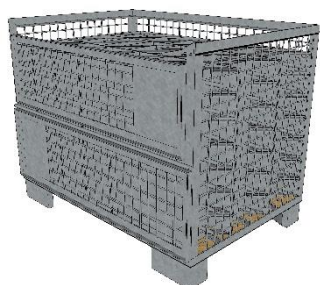

 190 x 190 x 55 mm

 2,0 kg

 Steel / HDG

 -

 100 pcs / Euro box

 1240 x 835 x 970 mm

 270 kg

Tools: