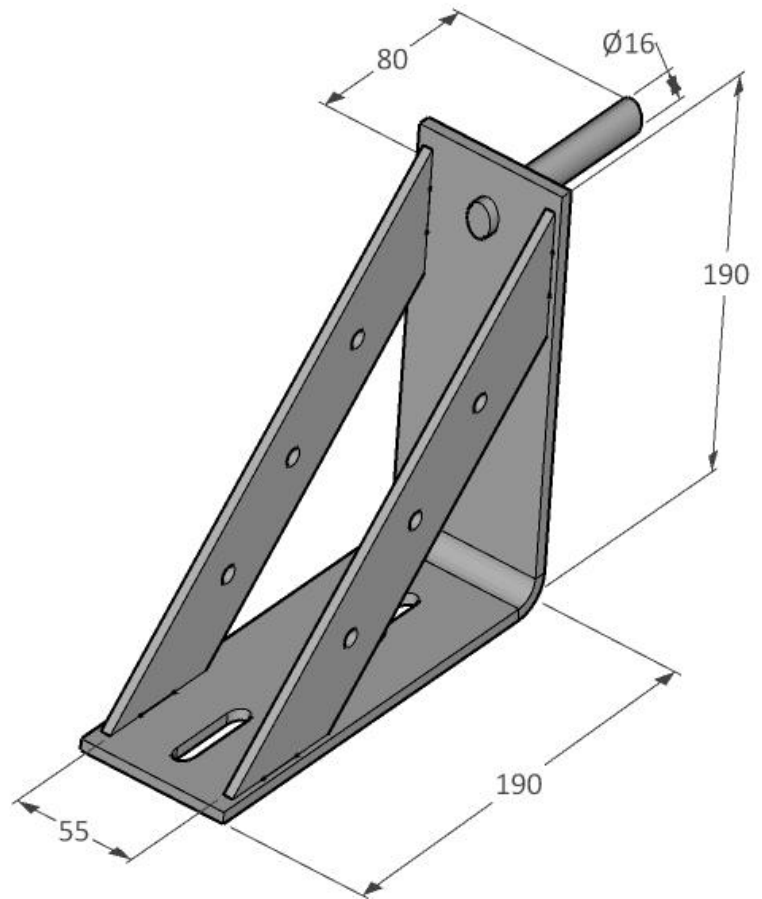

 190 x 190 x 55 mm

 2,0 kg

 Steel / HDG

 -

 100 pcs / Euro box

 1240 x 835 x 970 mm

 270 kg

Tools: