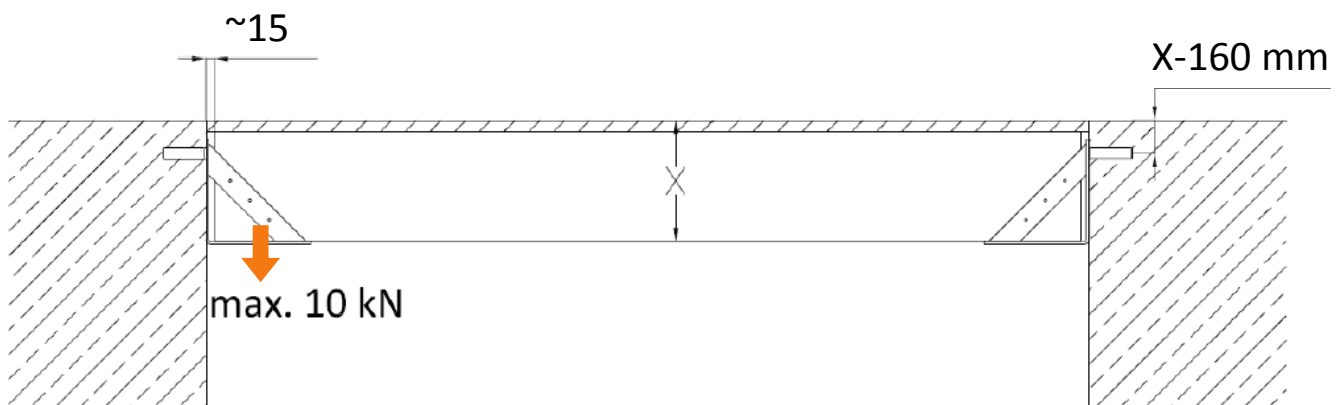

 190 x 190 x 55 mm

 2,0 kg

 Steel / HDG

 -

 100 pcs / Euro box

 1240 x 835 x 970 mm

 270 kg

Tools: