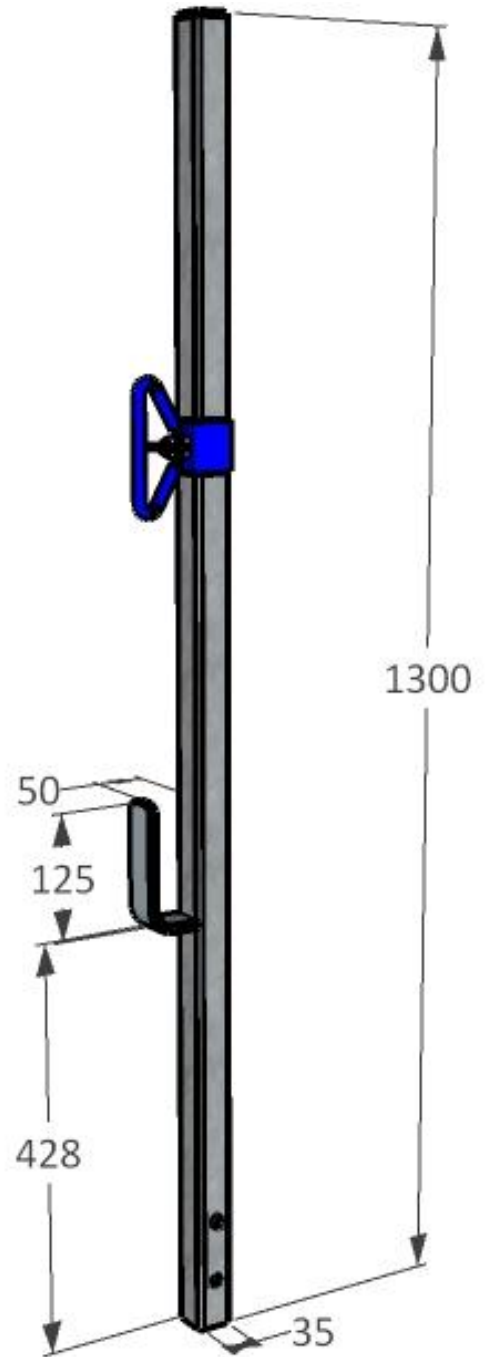

 1300 x 35 x 35 mm

 3,25 kg

 Steel / HDG

 EN 13374-A

 200 pcs / Box with crane hooks

 1300 x 820 x 970 mm

 718 kg