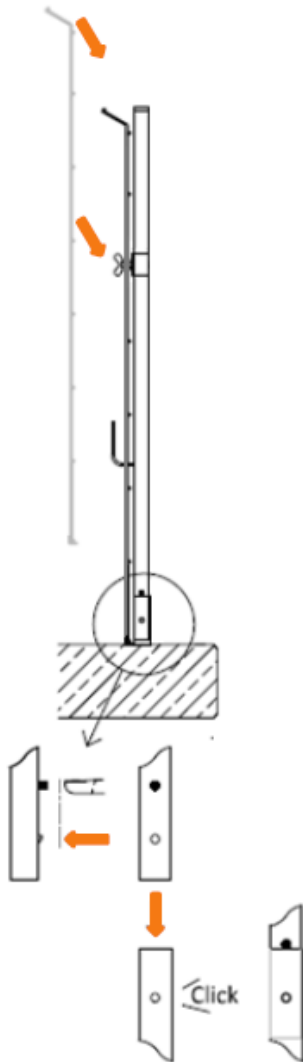

 1300 x 35 x 35 mm

 3,25 kg

 Steel / HDG

 EN 13374-A

 200 pcs / Box with crane hooks

 1300 x 820 x 970 mm

 718 kg