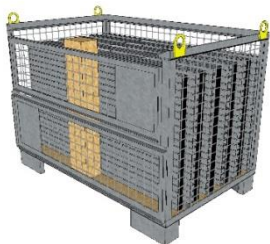

 1300 x 35 x 35 mm

 3,25 kg

 Steel / HDG

 EN 13374-A

 200 pcs / Box with crane hooks

 1300 x 820 x 970 mm

 718 kg