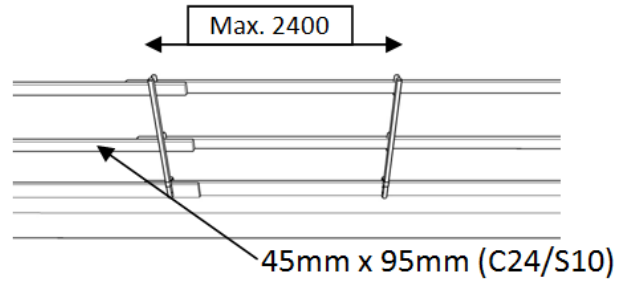

 721 x 109 mm

 2,4 kg

 Steel / HDG

 EN 13374-A

 250 pcs / Euro box

 1240 x 835 x 970 mm

 670 kg

Tools: