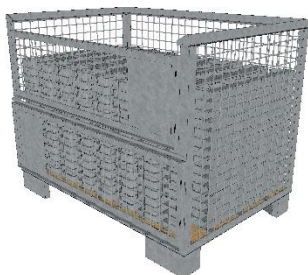

 721 x 109 mm

 2,4 kg

 Steel / HDG

 EN 13374-A

 250 pcs / Euro box

 1240 x 835 x 970 mm

 670 kg

Tools: