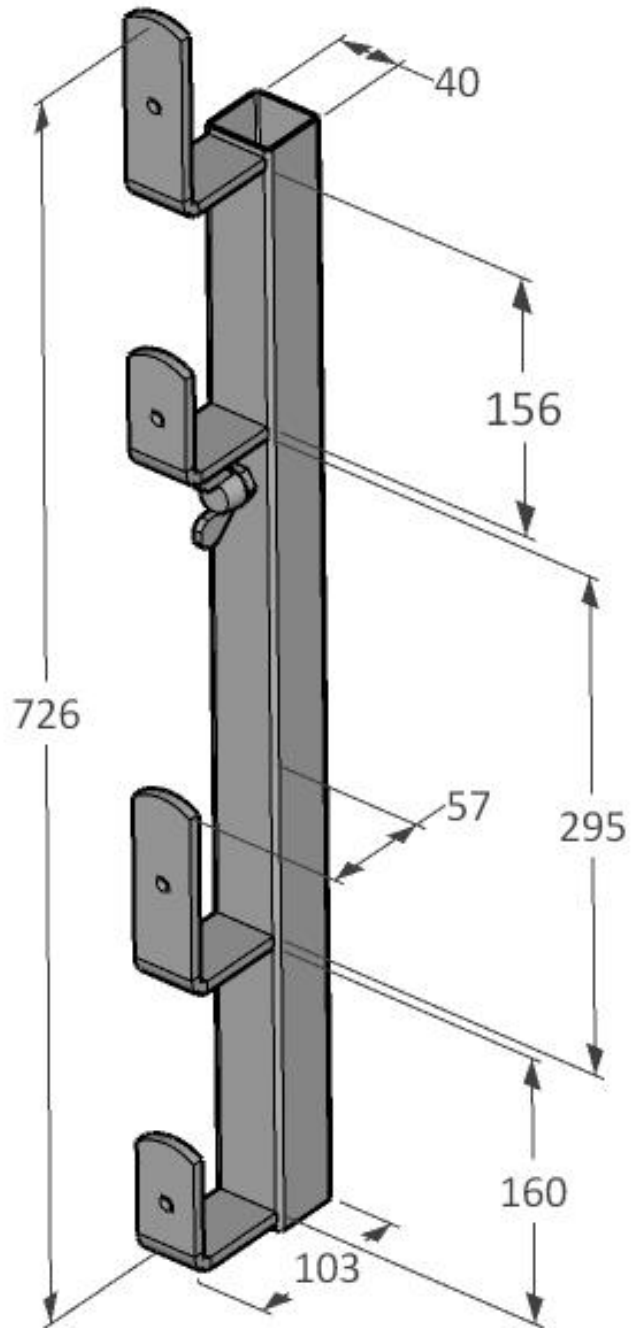

 721 x 109 mm

 2,4 kg

 Steel / HDG

 EN 13374-A

 250 pcs / Euro box

 1240 x 835 x 970 mm

 670 kg

Tools: