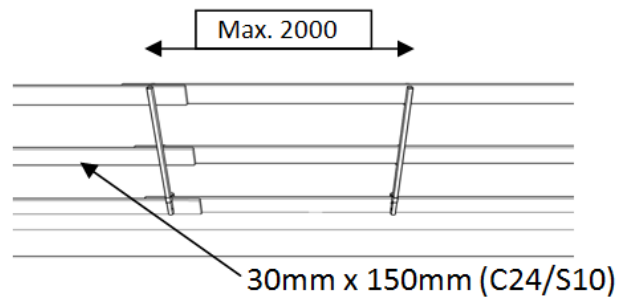

 721 x 109 mm

 2,4 kg

 Steel / HDG

 EN 13374-A

 250 pcs / Euro box

 1240 x 835 x 970 mm

 670 kg

Tools: