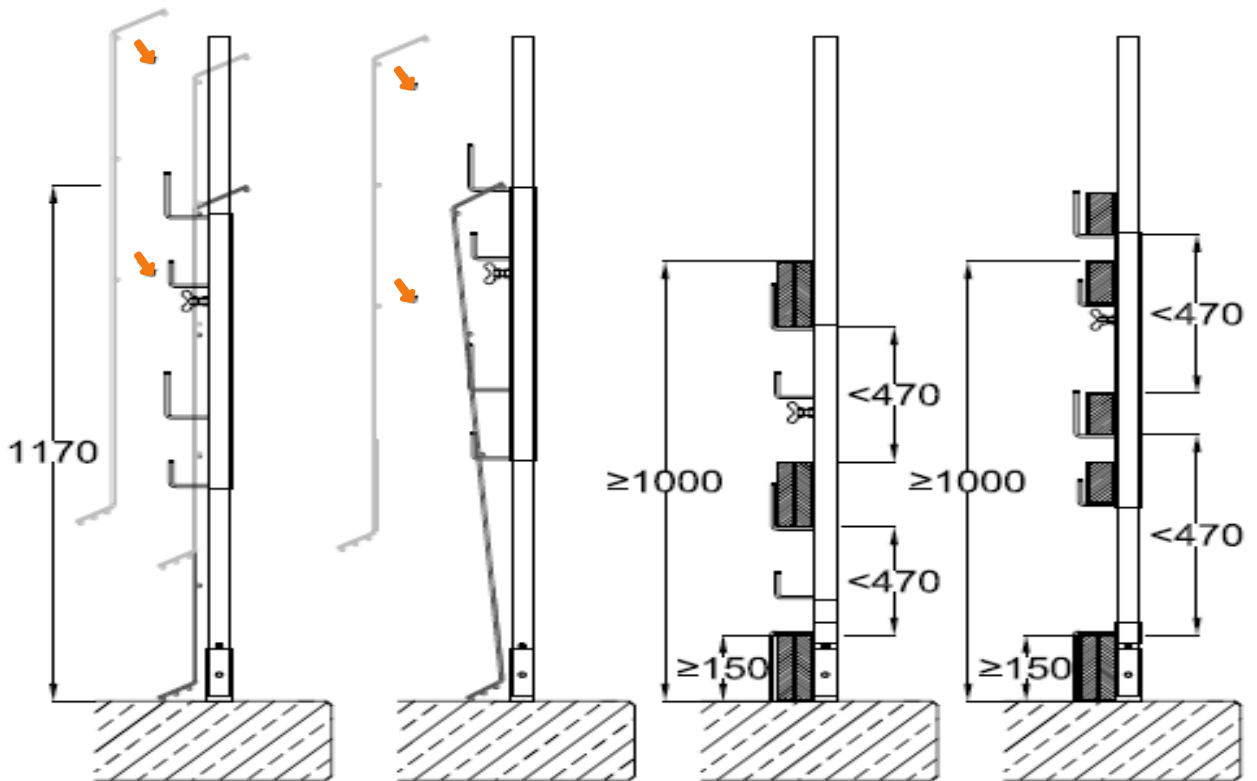

 721 x 109 mm

 2,4 kg

 Steel / HDG

 EN 13374-A

 250 pcs / Euro box

 1240 x 835 x 970 mm

 670 kg

Tools: