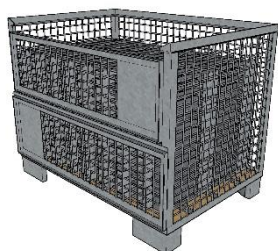

 495 x 225 mm

 2,0 kg

 Steel / HDG

 EN 13374-A

 250 pcs / Euro box

 1240 x 835 x 970 mm

 570 kg

Tools: