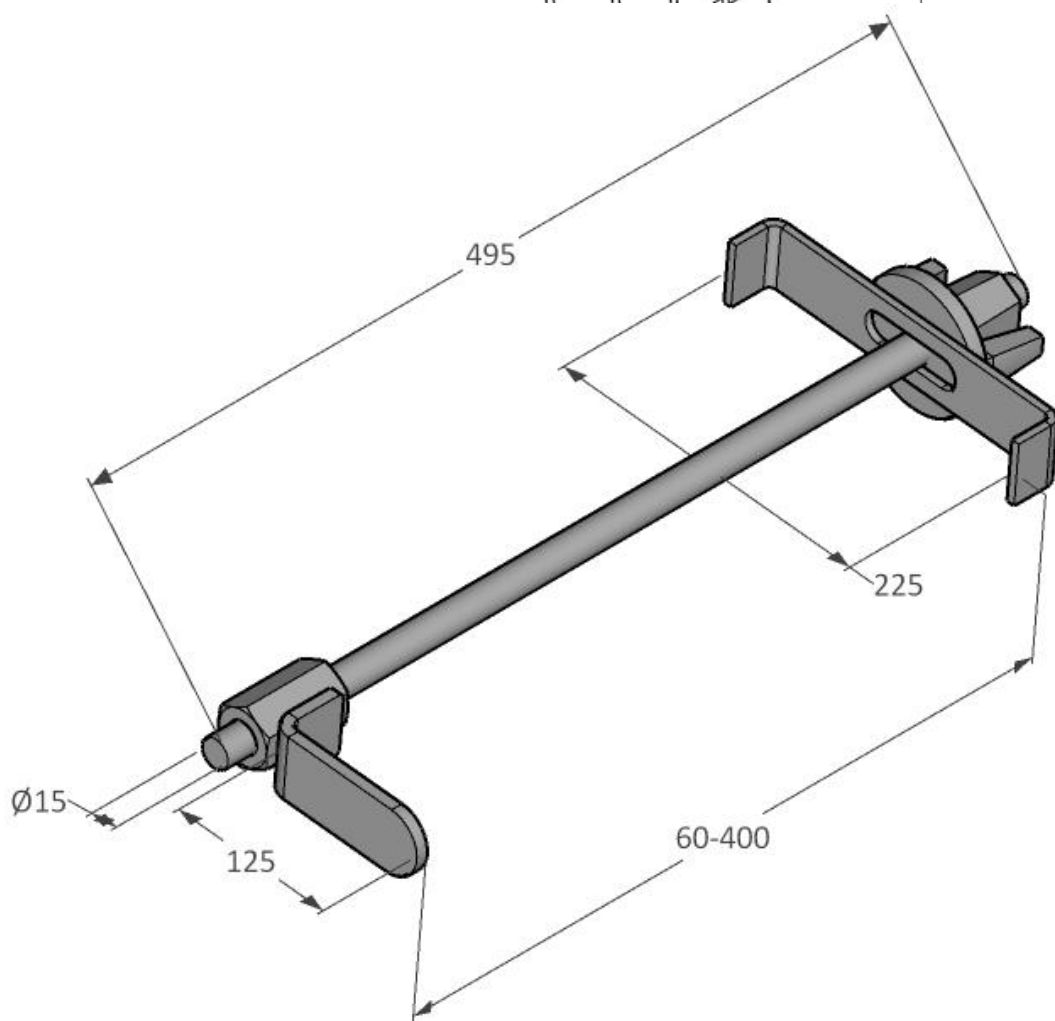

 495 x 225 mm

 2,0 kg

 Steel / HDG

 EN 13374-A

 250 pcs / Euro box

 1240 x 835 x 970 mm

 570 kg

Tools: